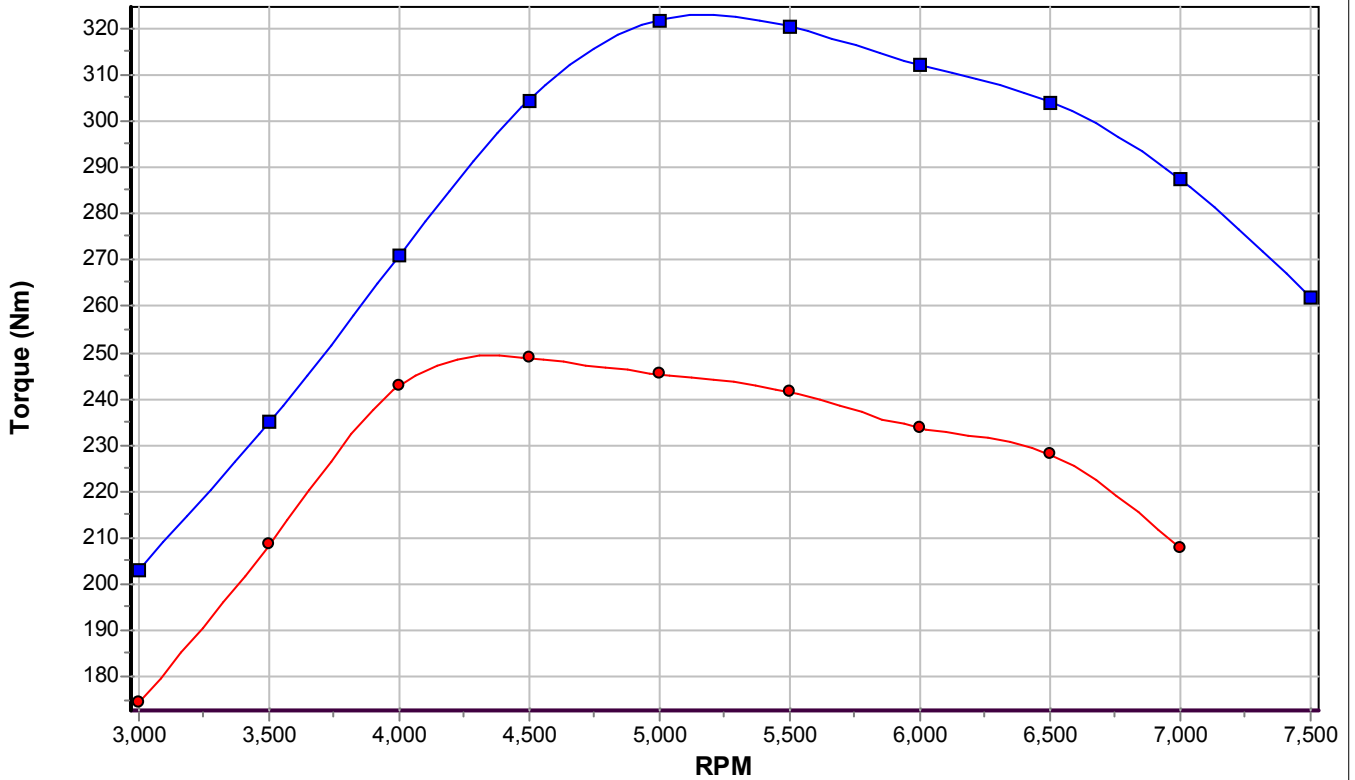

Registration No. : **WGG6288**
 Vehicle Type: **PROTON PERDANA ETERNA V6TT**
 Comments :

Date Tested : **2008/09/27**
 Gear Used: **4**

RPM	RUN 1	RUN 2		
1500				
2000				
2500				
3000	174.5	203.2		
3500	208.6	235.3		
4000	242.9	270.8		
4500	248.8	304.5		
5000	245.3	321.8		
5500	241.5	320.4		
6000	233.8	312.2		
6500	228.2	304.0		
7000	208.0	287.6		
7500		262.1		
8000				
8500				
9000				
9500				
10000				

Power Output

● RUN 1: BEFORE
 ■ RUN 2: AFTER