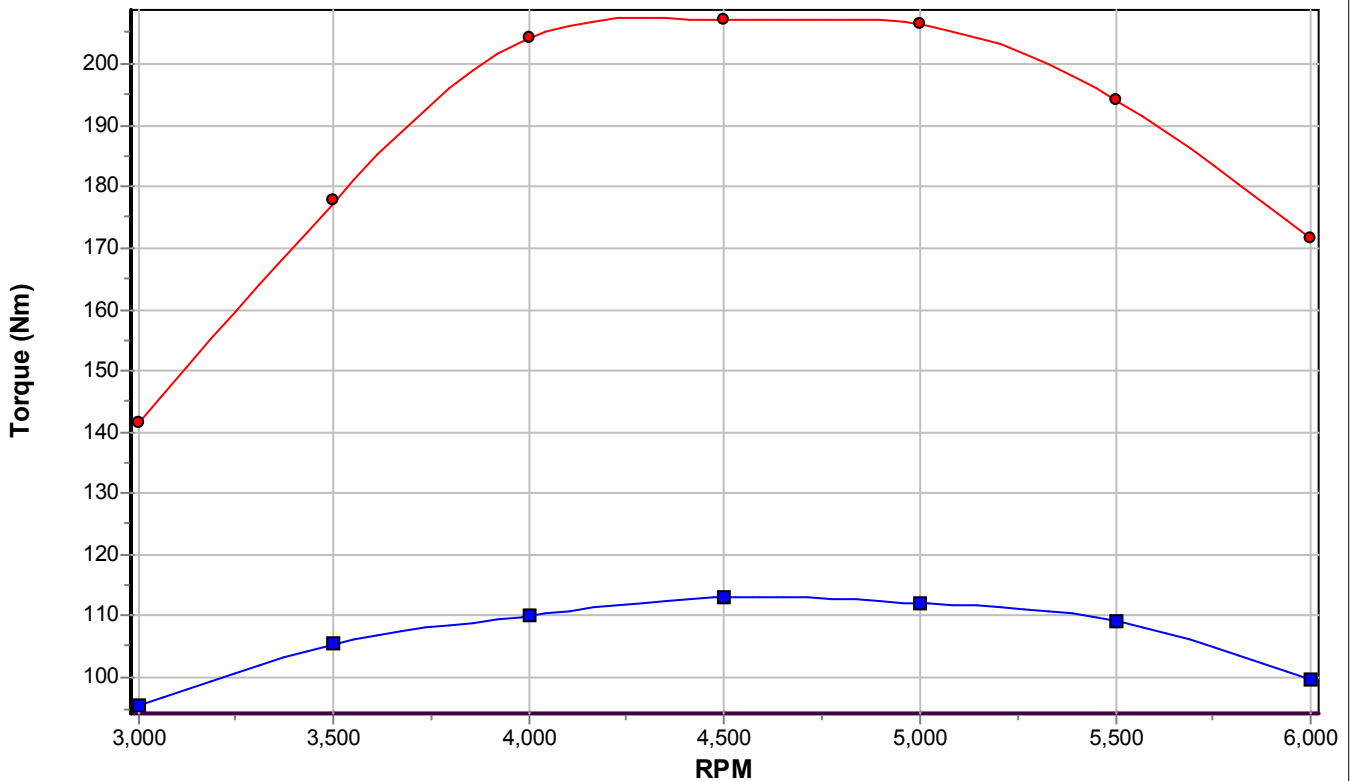

Registration No. : **WKR9155**  
 Vehicle Type: **PEUGEOT 206CC 1.6(A)**  
 Comments : **POWER AT WHEEL**

Date Tested : **2006/07/04**  
 Gear Used: **3**

RPM	RUN 2	RUN 1		
1500				
2000				
2500				
3000	141.5	95.4		
3500	177.7	105.4		
4000	204.2	110.0		
4500	207.2	113.2		
5000	206.4	112.1		
5500	194.3	109.2		
6000	171.7	99.6		
6500				
7000				
7500				
8000				
8500				
9000				
9500				
10000				

**Power Output**

● RUN 2: AFTER  
 ■ RUN 1: BEFORE