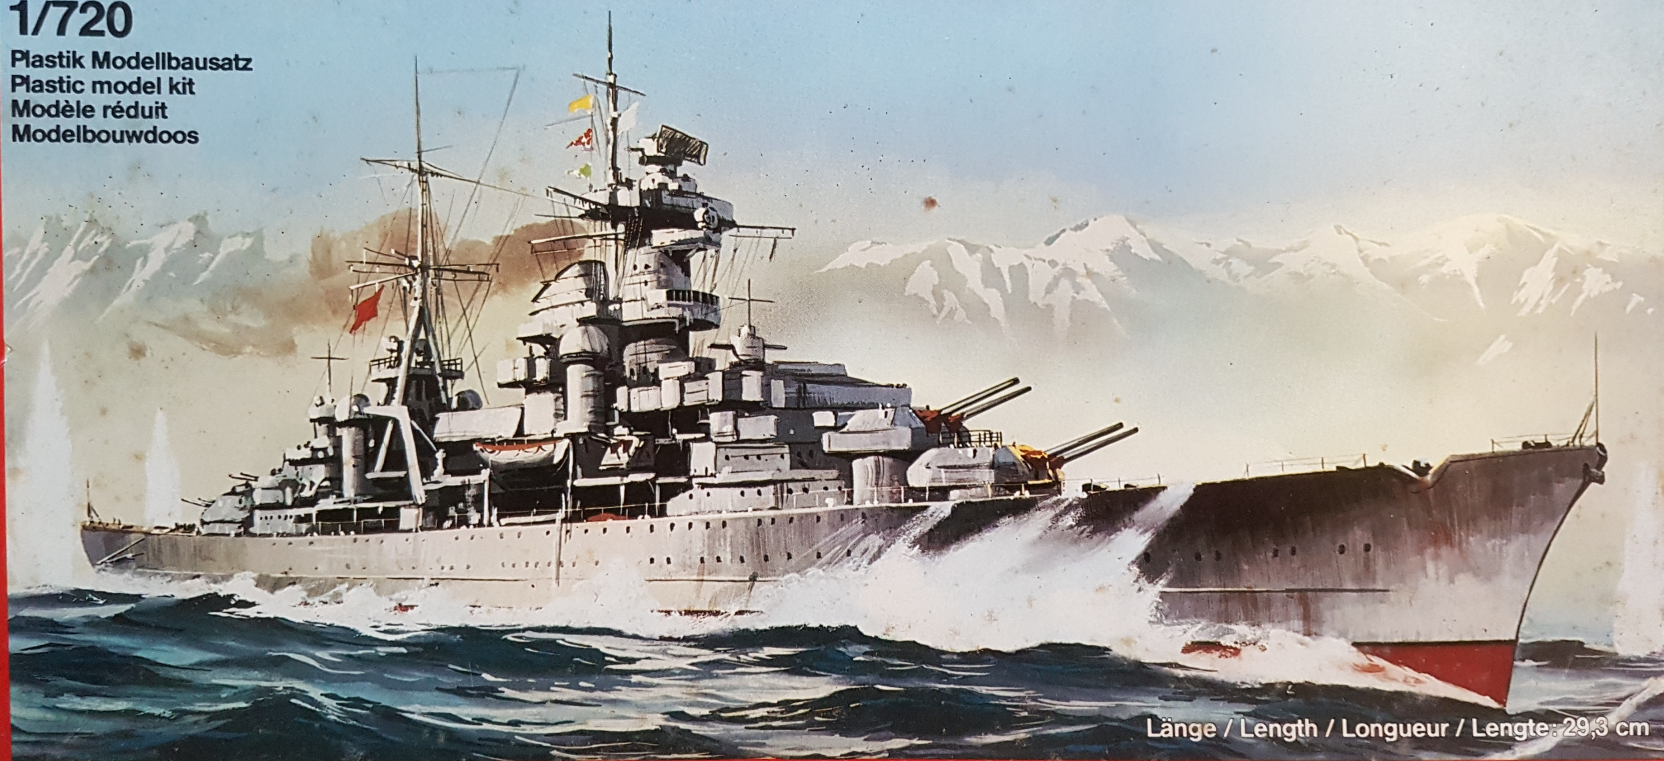

Revell 

Cruiser **Blücher**

1/720

Plastik Modellbausatz
Plastic model kit
Modèle réduit
Modelbouwdoos

Länge / Length / Longueur / Lengte: 29,3 cm

010	Foto	Bluecher	1939	DEU	Schwerer Kreuzer	Revell			Kunststoff
-----	------	----------	------	-----	------------------	--------	--	--	------------