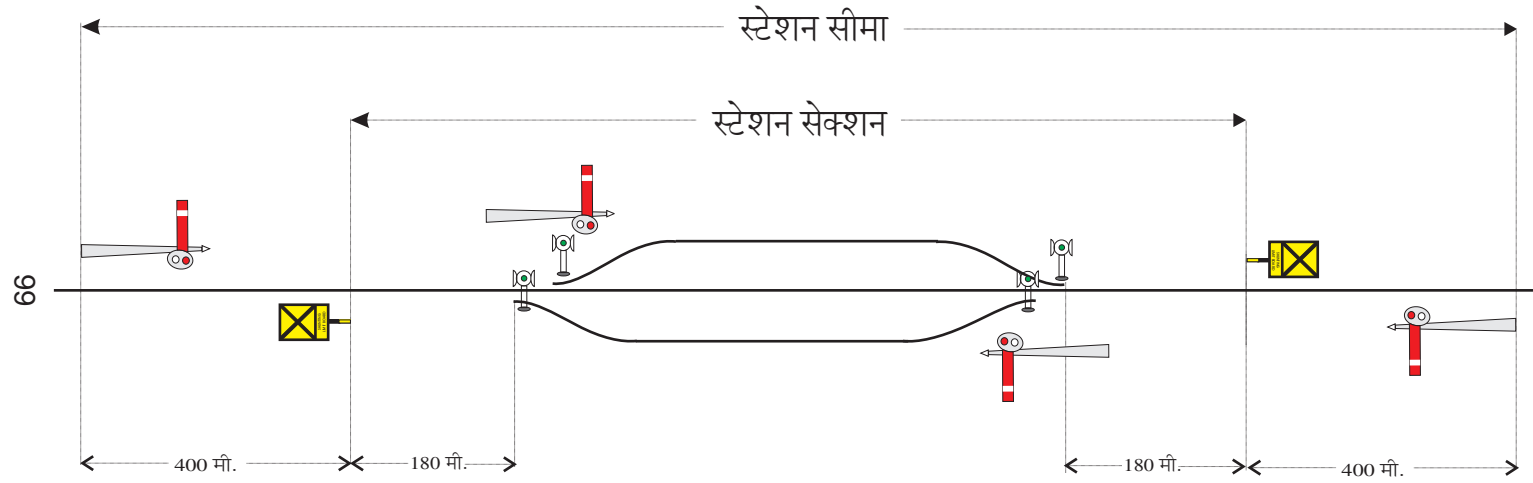

बी क्लास सिंगल लाइन दो संकेतीय सिगनल वाला नॉन इंटरलॉक्ड स्टेशन का डायग्राम
(आउटर व एक भुजावालेम सिगनल के साथ)

बी क्लास सिंगल लाइन दो संकेतीय सिगनल वाला नॉन इंटरलॉकड स्टेशन का डायग्राम
(आउटर, एक भुजावाला रोम सिगनल व शनिटिंग लिमिट बोर्ड के साथ)

बी क्लास सिंगल लाइन दो संकेतीय सिगनल स्टैण्डर्ड-1 इन्टरलॉकिंग वाले स्टेशन का डायग्राम
(वार्नर, आउटर व ब्रेकेटेडोम के साथ)

बी क्लास सिंगल लाइन दो संकेतीय सिगनल स्टेन्डर्ड-I इन्टरलॉकिंग वाले स्टेशन का डायग्राम
(वार्नर, आउटर, ब्रेकेटेडोम व शन्टिंग लिमिट बोर्ड के साथ)

बी क्लास सिंगल लाइन दो संकेतीय सिगनल स्टैण्डर्ड-II इन्टरलॉकिंग वाले स्टेशन का डायग्राम
 (वार्नर, आउटर, ब्रेकेटेडोम व शन्टिंग लिमिट बोर्ड के साथ)
 निर्धारित दिशा (यूनिडायरैक्शनल) में एक साथ गाड़ी लेने की सुविधा सति