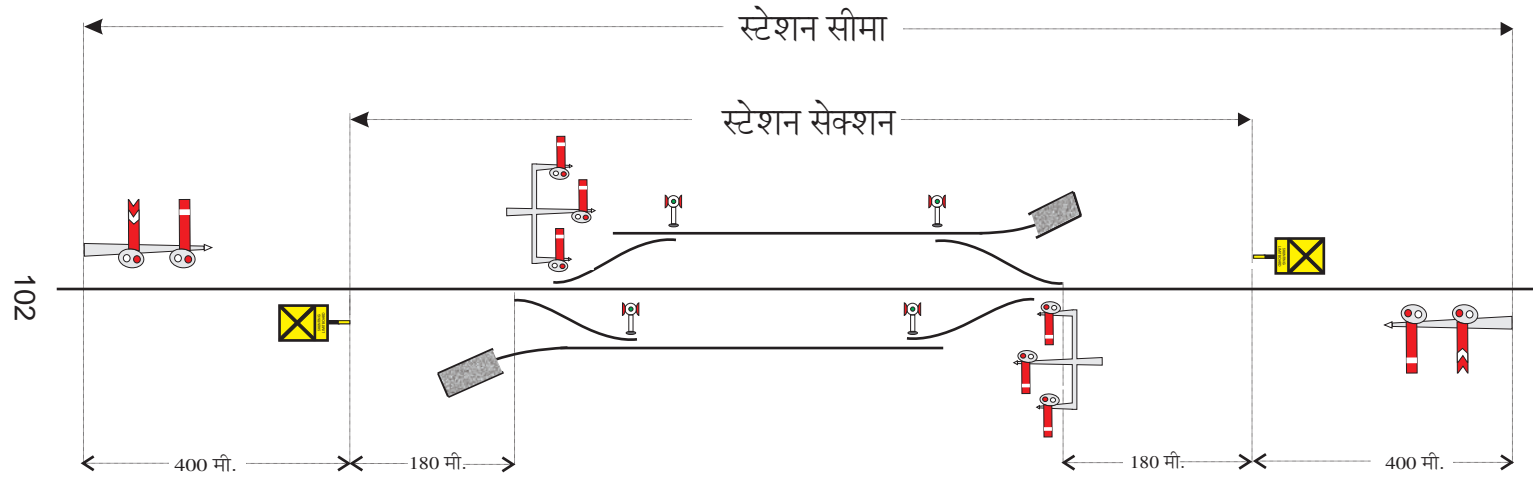

बी क्लास सिंगल लाइन दो संकेतीय सिगनल वाला नॉन इंटरलॉक्ड स्टेशन का डायग्राम
(आउटर व एक भुजावालेम सिगनल के साथ)

बी क्लास सिंगल लाइन दो संकेतीय सिगनल वाला नॉन इंटरलॉकड स्टेशन का डायग्राम
(आउटर, एक भुजावाला रोम सिगनल व शनिटिंग लिमिट बोर्ड के साथ)

बी क्लास सिंगल लाइन दो संकेतीय सिगनल स्टैण्डर्ड-1 इन्टरलॉकिंग वाले स्टेशन का डायग्राम
(वार्नर, आउटर व ब्रेकेटेडोम के साथ)

बी क्लास सिंगल लाइन दो संकेतीय सिगनल स्टेन्डर्ड-I इन्टरलॉकिंग वाले स्टेशन का डायग्राम
(वार्नर, आउटर, ब्रेकेटेडोम व शन्टिंग लिमिट बोर्ड के साथ)

बी क्लास सिंगल लाइन दो संकेतीय सिगनल स्टैण्डर्ड-II इन्टरलॉकिंग वाले स्टेशन का डायग्राम
 (वार्नर, आउटर, ब्रेकेटेडोम व शन्टिंग लिमिट बोर्ड के साथ)
 निर्धारित दिशा (यूनिडायरैक्शनल) में एक साथ गाड़ी लेने की सुविधा सति