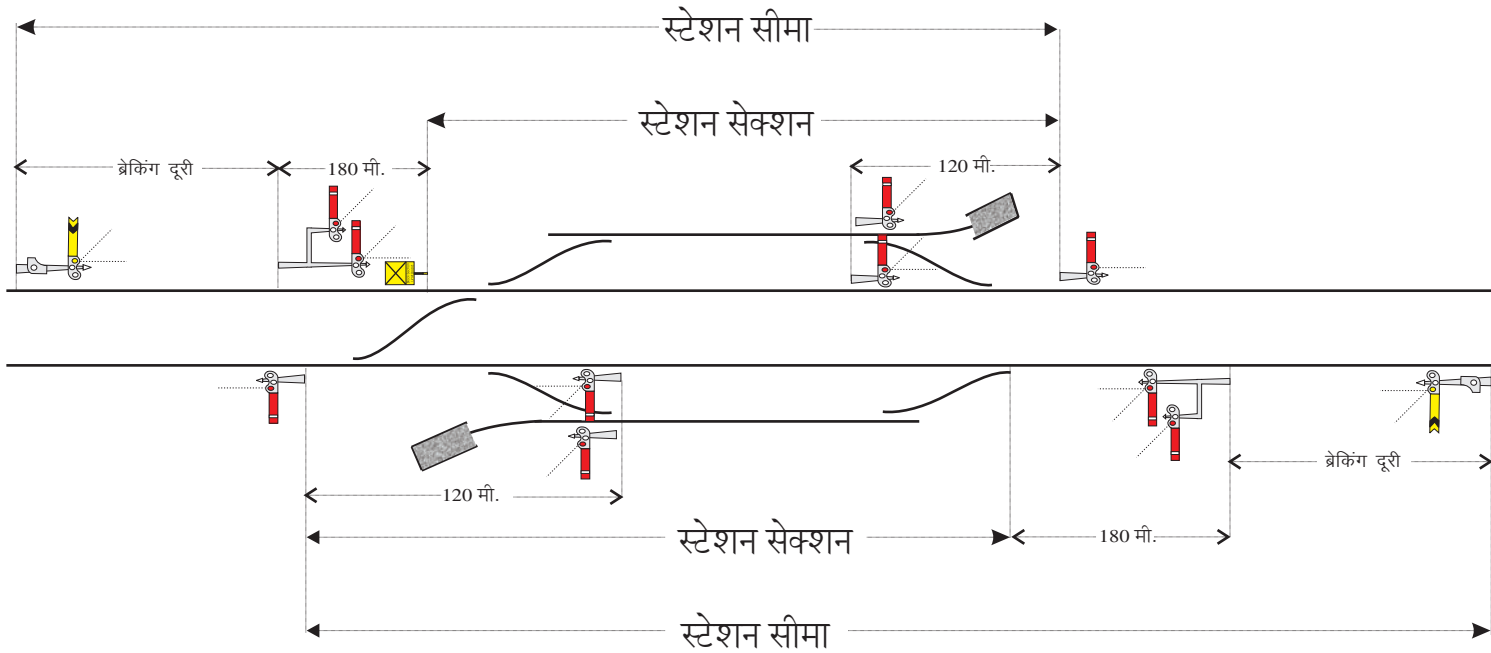

बी क्लास डबल लाइन बु संकेतीय ऊपर उठने वाले सिगनल का स्टैण्डर्ड-III इन्टरलॉकिंग वाला स्टेशन का डायग्राम
(डिस्टेन्ट, ब्रेकेटेडोम, स्टार्टर, एडवान्सड स्टार्टर सिगनल व ब्लॉक सेक्शन लिमिट बोर्ड के साथ)