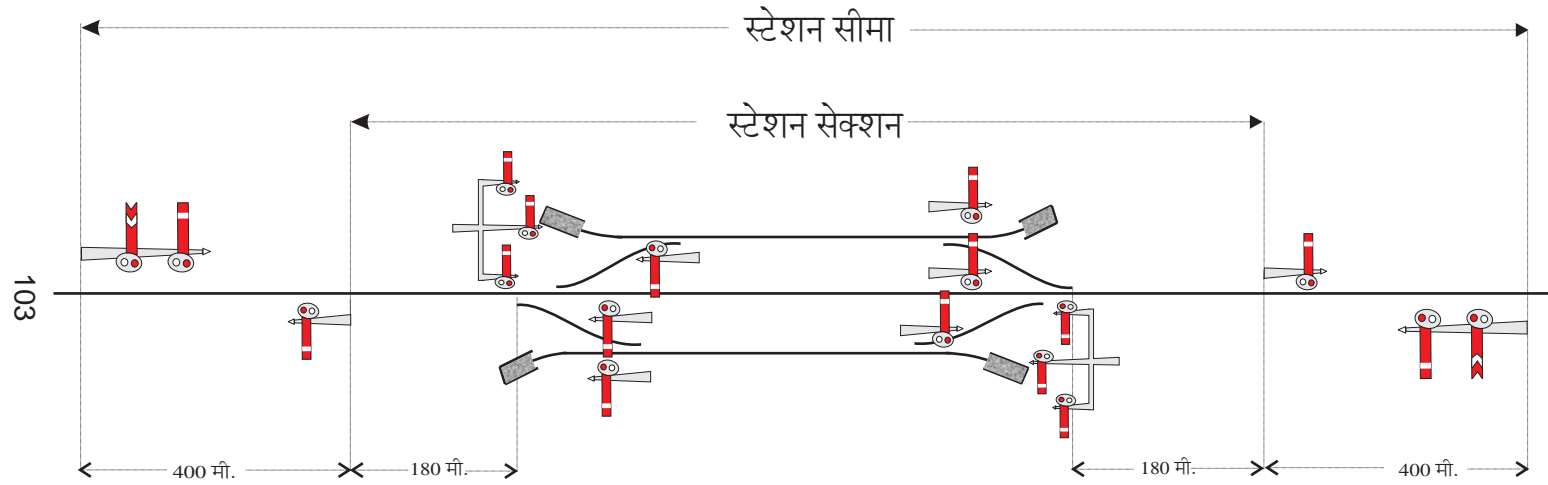

बी क्लास सिंगल लाइन दो संकेतीय सिगनल स्टैण्डर्ड-III इन्टरलॉकिंग वाले स्टेशन का डायग्राम
(वार्नर, आउटर, ब्रेकेटेडोम, स्टार्टर व एडवान्स्ड स्टार्टर सिगनल के साथ)
साइमलटेनियस रिसेप्शन फेसिलिटी (दोनों दिशाओं से एक साथ गाड़ी लेने की सुविधा / यूनिवर्सल) सति