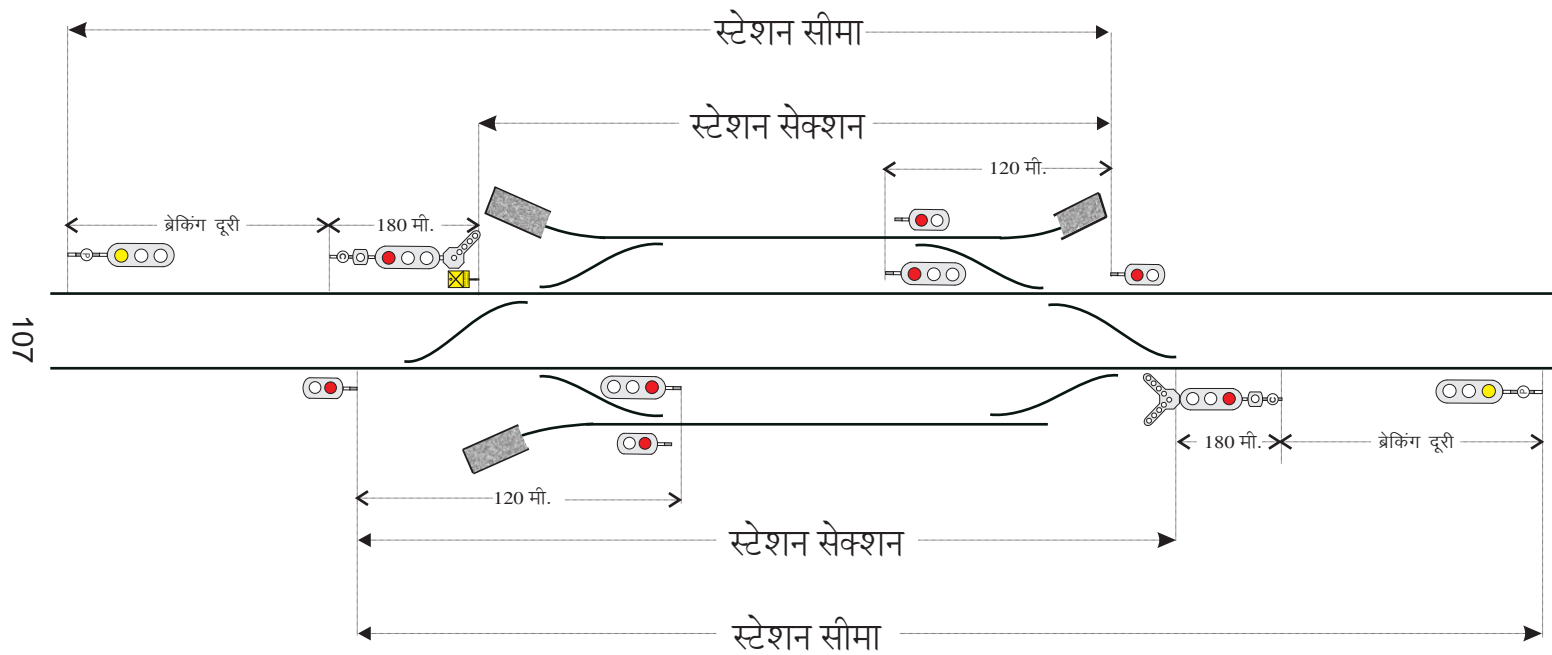

बी क्लास सिंगल लाइन दो संकेतीय सिगनल स्टैण्डर्ड-1 इन्टरलॉकिंग वाले स्टेशन का डायग्राम
(वार्नर, आउटर व ब्रेकेटेडोम के साथ)

बी क्लास सिंगल लाइन दो संकेतीय सिगनल स्टेन्डर्ड-I इन्टरलॉकिंग वाले स्टेशन का डायग्राम
(वार्नर, आउटर, ब्रेकेटेडोम व शन्टिंग लिमिट बोर्ड के साथ)

बी क्लास सिंगल लाइन दो संकेतीय सिगनल स्टैण्डर्ड-III इन्टरलॉकिंग वाले स्टेशन का डायग्राम
 (वार्नर, आउटर, ब्रेकेटेडोम, स्टार्टर व एडवान्स्ड स्टार्टर सिगनल के साथ)
 साइमलटेनियस रिसेप्शन फेसिलिटी (दोनों दिशाओं से एक साथ गाड़ी लेने की सुविधा / यूनिवर्सल) सति

बी क्लास सिंगल लाइन बु संकेतीय सिगनल स्टैण्डर्ड-III इन्टरलॉकिंग वाले स्टेशन का डायग्राम
 (डिस्टेन्ट, ब्रेकेटेडोम, स्टार्टर व एडवान्स्ड स्टार्टर सिगनल के साथ)

बी क्लास डबल लाइन दो संकेतीय सिगनल स्टैण्डर्ड-III इन्टरलॉकिंग वाले स्टेशन का डायग्राम
 (वार्नर, आउटर, ब्रेकेटेडोम, स्टार्टर व एडवान्स्ड स्टार्टर सिगनल के साथ)

बी क्लास डबल लाइन बु संकेतीय ऊपर उठने वाले सिगनल का स्टैण्डर्ड-III इन्टरलॉकिंग वाला स्टेशन का डायग्राम
 (डिस्टेन्ट, ब्रेकेटेडोम, स्टार्टर, एडवान्सड स्टार्टर सिगनल व ब्लॉक सेक्शन लिमिट बोर्ड के साथ)

बी क्लास डबल लाइन बु संकेतीय कलर लाइट सिगनल का स्टेन्डर्ड-III इन्टरलॉकिंग वाले स्टेशन का डायग्राम
 (डिस्टेन्ट, नेम, स्टार्टर, एडवान्स्ड स्टार्टर सिगनल व ब्लॉक सेक्शन लिमिट बोर्ड के साथ)