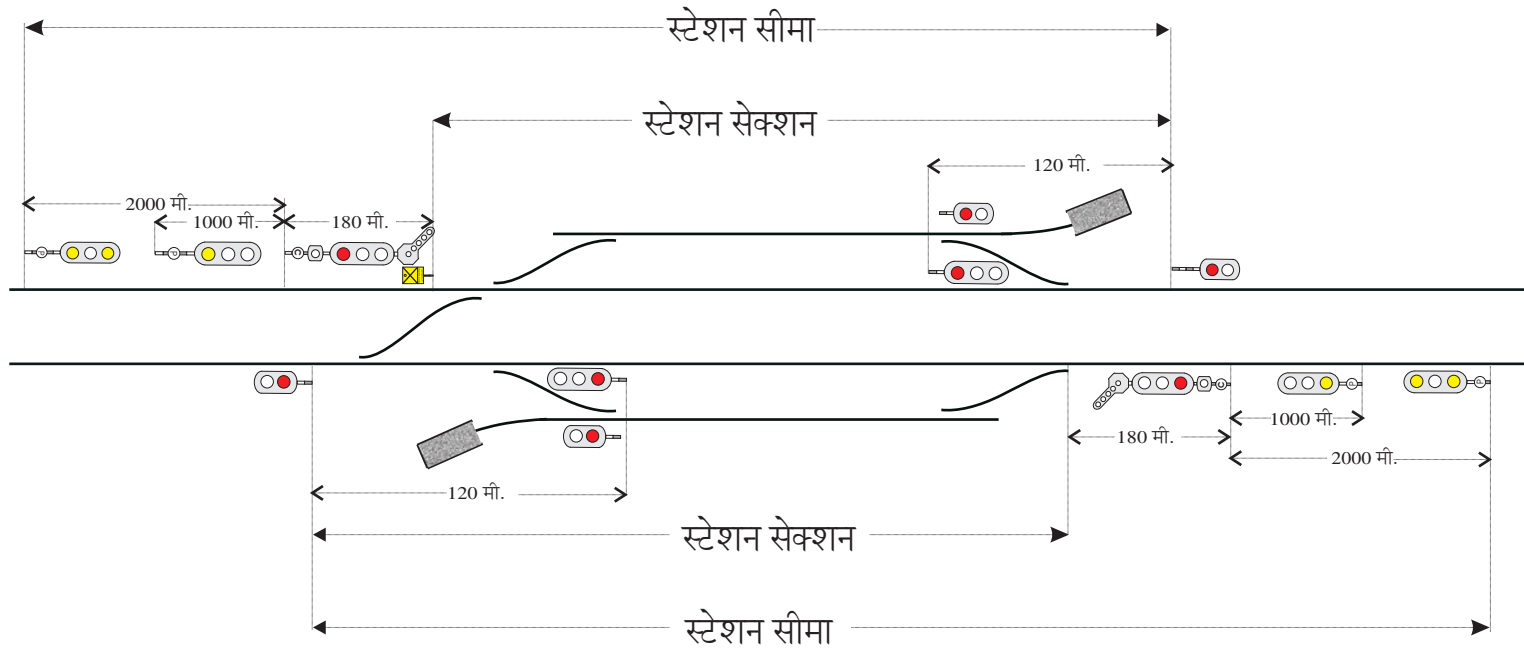

बी क्लास डबल लाइन बु संकेतीय कलर लाइट सिगनल का स्टेन्डर्ड-III इन्टरलॉकिंग वाले स्टेशन का डायग्राम
(डबल डिस्टेन्ट, गेम कॉलिंग ऑन सहित, स्टार्टर, एडवान्सड स्टार्टर सिगनल व ब्लॉक सेक्शन लिमिट बोर्ड के साथ)

108