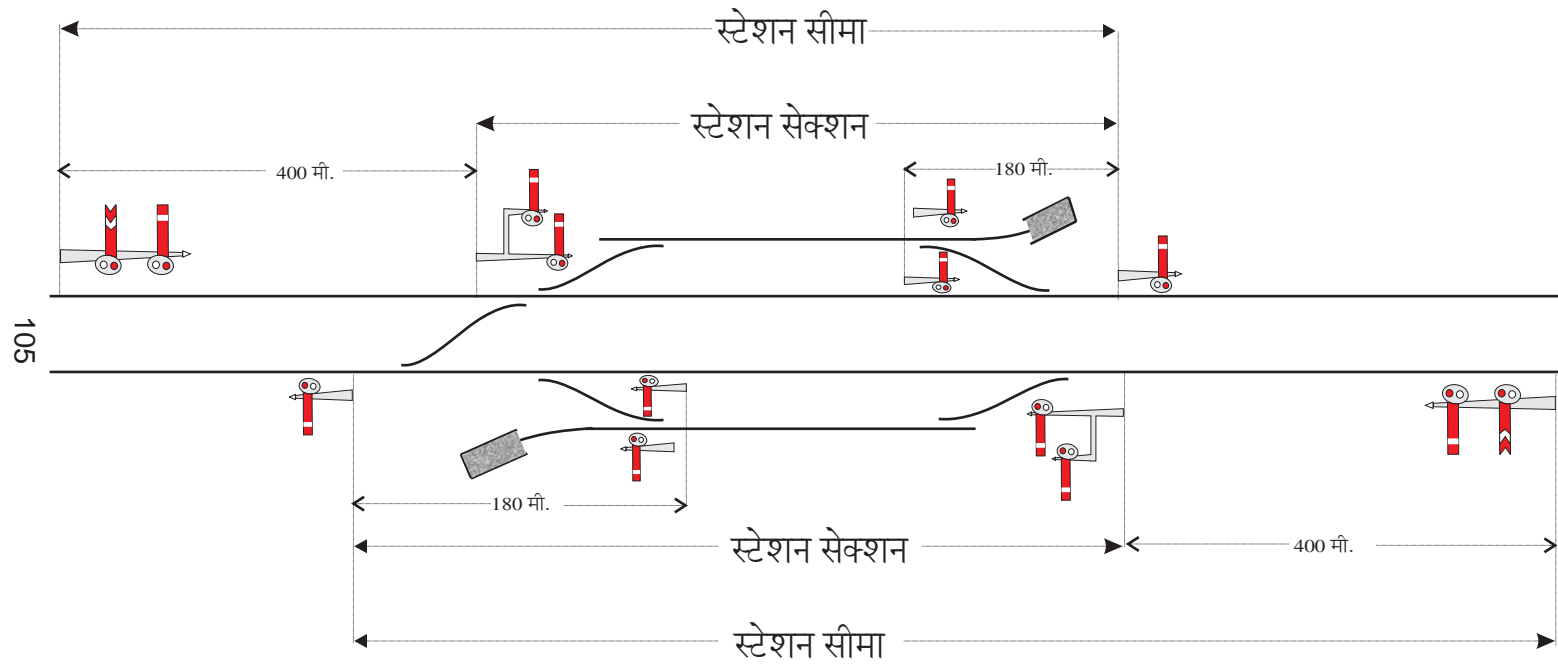

बी क्लास डबल लाइन दो संकेतीय सिगनल स्टैण्डर्ड-III इन्टरलॉकिंग वाले स्टेशन का डायग्राम
(वार्नर, आउटर, ब्रेकेटेडोम, स्टार्टर व एडवान्स्ड स्टार्टर सिगनल के साथ)