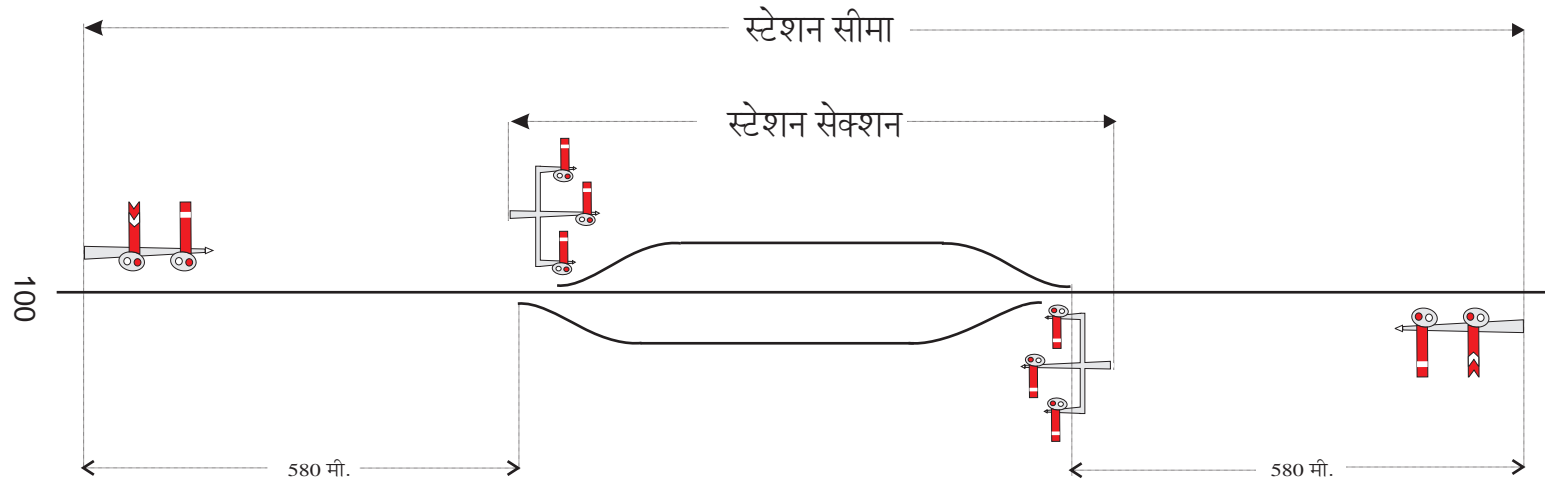

बी क्लास सिंगल लाइन दो संकेतीय सिगनल वाला नॉन इंटरलॉक्ड स्टेशन का डायग्राम
(आउटर व एक भुजावालेम सिगनल के साथ)

बी क्लास सिंगल लाइन दो संकेतीय सिगनल वाला नॉन इंटरलॉकड स्टेशन का डायग्राम
(आउटर, एक भुजावाला रोम सिगनल व शनिटिंग लिमिट बोर्ड के साथ)

बी क्लास सिंगल लाइन दो संकेतीय सिगनल स्टैण्डर्ड-1 इन्टरलॉकिंग वाले स्टेशन का डायग्राम
(वार्नर, आउटर व ब्रेकेटेडोम के साथ)

बी क्लास सिंगल लाइन दो संकेतीय सिगनल स्टेन्डर्ड-I इन्टरलॉकिंग वाले स्टेशन का डायग्राम
(वार्नर, आउटर, ब्रेकेटेडोम व शन्टिंग लिमिट बोर्ड के साथ)

बी क्लास सिंगल लाइन दो संकेतीय सिगनल स्टैण्डर्ड-II इन्टरलॉकिंग वाले स्टेशन का डायग्राम
 (वार्नर, आउटर, ब्रेकेटेडोम व शन्टिंग लिमिट बोर्ड के साथ)
 निर्धारित दिशा (यूनिडायरैक्शनल) में एक साथ गाड़ी लेने की सुविधा सति