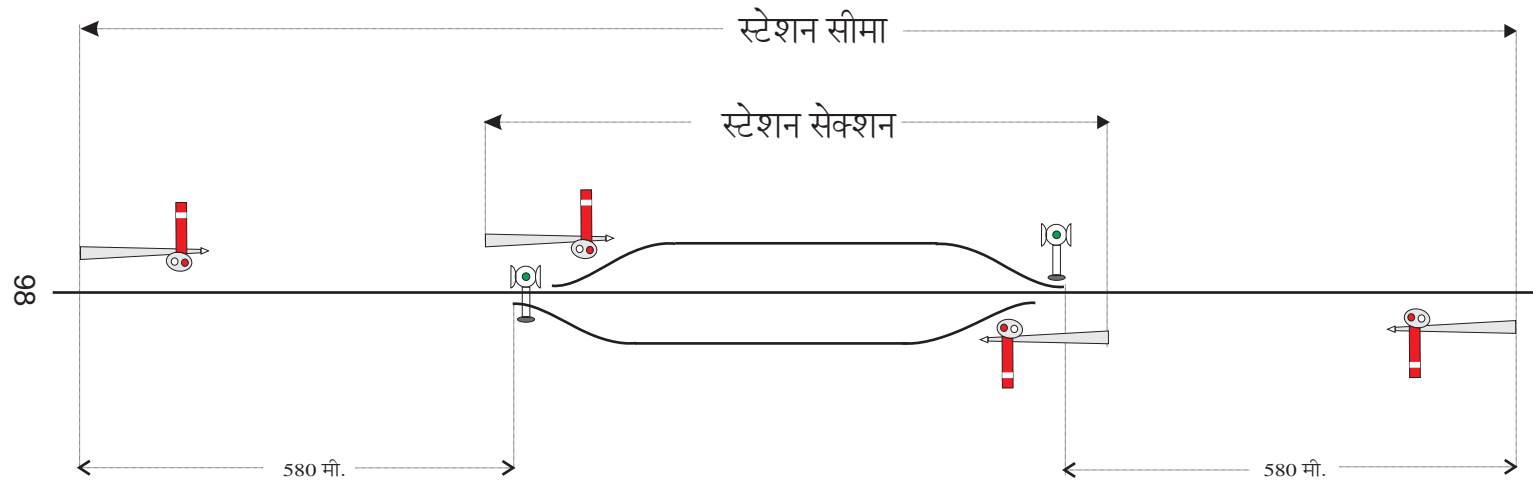

बी क्लास सिंगल लाइन दो संकेतीय सिगनल वाला नॉन इंटरलॉक्ड स्टेशन का डायग्राम
(आउटर व एक भुजावालेम सिगनल के साथ)

बी क्लास सिंगल लाइन दो संकेतीय सिगनल वाला नॉन इंटरलॉकड स्टेशन का डायग्राम
(आउटर, एक भुजावाला रोम सिगनल व शनिटिंग लिमिट बोर्ड के साथ)

बी क्लास सिंगल लाइन दो संकेतीय सिगनल स्टैण्डर्ड-1 इन्टरलॉकिंग वाले स्टेशन का डायग्राम
(वार्नर, आउटर व ब्रेकेटेडोम के साथ)

बी क्लास सिंगल लाइन दो संकेतीय सिगनल स्टेन्डर्ड-I इन्टरलॉकिंग वाले स्टेशन का डायग्राम
(वार्नर, आउटर, ब्रेकेटेडोम व शन्टिंग लिमिट बोर्ड के साथ)

बी क्लास सिंगल लाइन दो संकेतीय सिगनल स्टैण्डर्ड-II इन्टरलॉकिंग वाले स्टेशन का डायग्राम
 (वार्नर, आउटर, ब्रेकेटेडोम व शन्टिंग लिमिट बोर्ड के साथ)
 निर्धारित दिशा (यूनिडायरैक्शनल) में एक साथ गाड़ी लेने की सुविधा सति