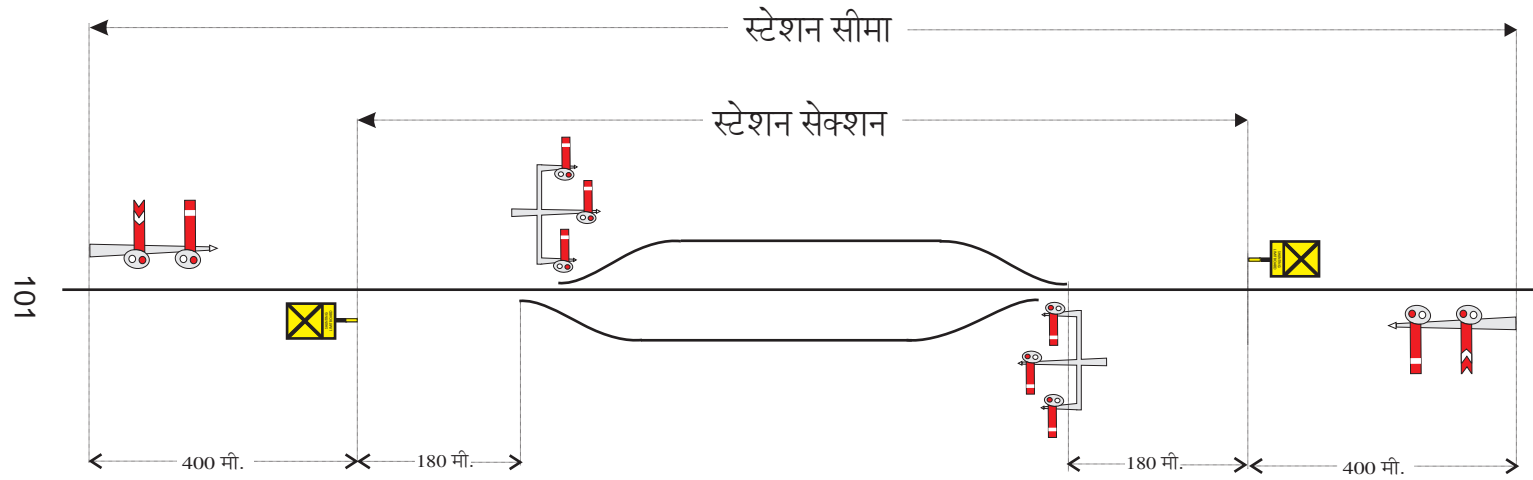

बी क्लास सिंगल लाइन दो संकेतीय सिगनल वाला नॉन इंटरलॉक्ड स्टेशन का डायग्राम
(आउटर व एक भुजावालेम सिगनल के साथ)

बी क्लास सिंगल लाइन दो संकेतीय सिगनल वाला नॉन इंटरलॉकड स्टेशन का डायग्राम
(आउटर, एक भुजावाला रोम सिगनल व शनिटिंग लिमिट बोर्ड के साथ)

बी क्लास सिंगल लाइन दो संकेतीय सिगनल स्टैण्डर्ड-1 इन्टरलॉकिंग वाले स्टेशन का डायग्राम
(वार्नर, आउटर व ब्रेकेटेडोम के साथ)

बी क्लास सिंगल लाइन दो संकेतीय सिगनल स्टेन्डर्ड-I इन्टरलॉकिंग वाले स्टेशन का डायग्राम
(वार्नर, आउटर, ब्रेकेटेडोम व शन्टिंग लिमिट बोर्ड के साथ)

बी क्लास सिंगल लाइन दो संकेतीय सिगनल स्टैण्डर्ड-II इन्टरलॉकिंग वाले स्टेशन का डायग्राम
 (वार्नर, आउटर, ब्रेकेटेडोम व शन्टिंग लिमिट बोर्ड के साथ)
 निर्धारित दिशा (यूनिडायरैक्शनल) में एक साथ गाड़ी लेने की सुविधा सति