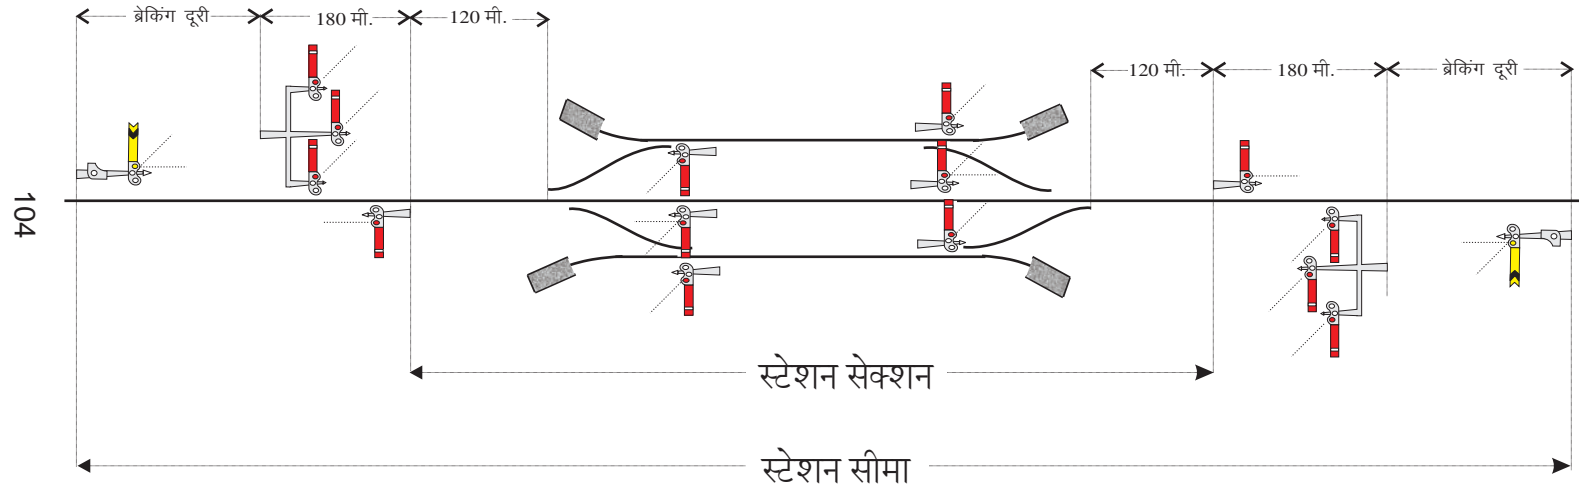

बी क्लास सिंगल लाइन बु संकेतीय सिगनल स्टैण्डर्ड-III इन्टरलॉकिंग वाले स्टेशन का डायग्राम
(डिस्टेन्ट, ब्रेकेटेडोम, स्टार्टर व एडवान्स्ड स्टार्टर सिगनल के साथ)