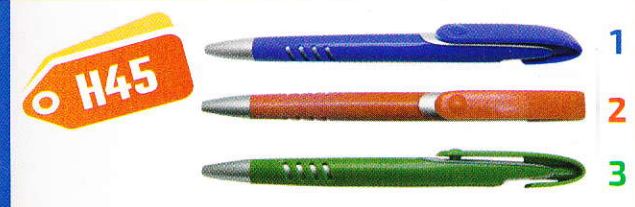

NUEVOS CATÁLOGOS 2015