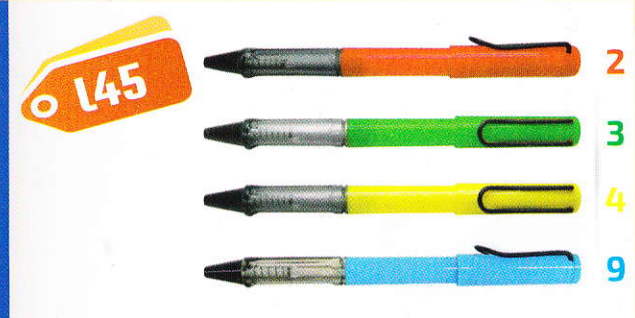

NUEVOS CATÁLOGOS 2015