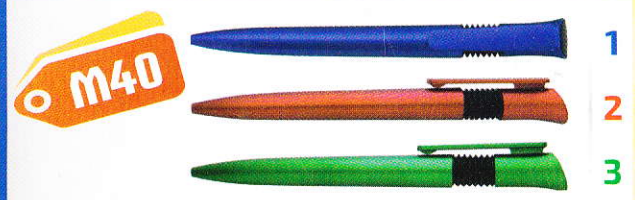

NUEVOS CATÁLOGOS 2015