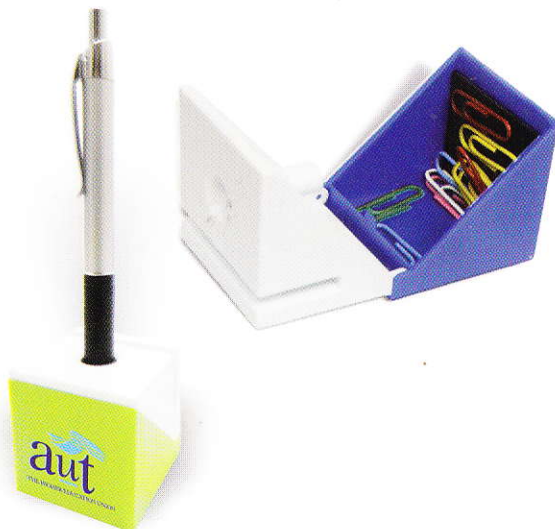

Cubo PortaClip

Altura 4,5 cm - Ancho 4,5 cm, Largo 4,5 cm