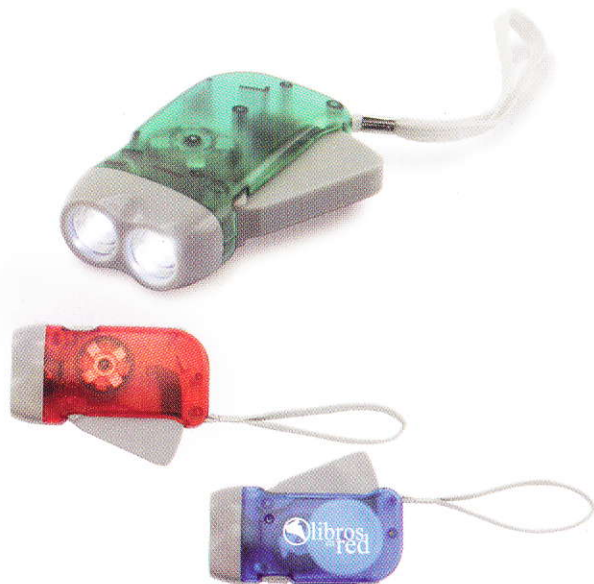

## Llavero Linterna Plana Led

Altura 6 cm - Ancho 2,4 cm

## Llavero Linterna Metro

Altura 4,7 cm - Ancho 5 cm

## Llavero linterna Cilíndrica

Altura 9,5 cm - Diámetro 1,1 cm

## Linterna Dínamo

Altura 17,5 cm - Diámetro 8,2 cm