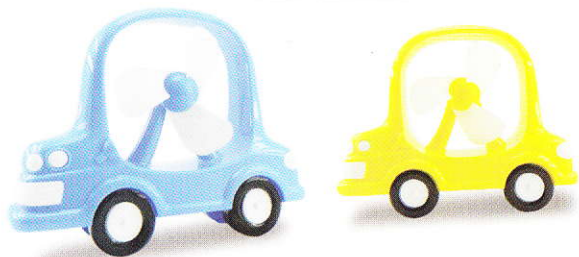

Carro Ventilador

Alto 16.5 cm, Largo 21 cm