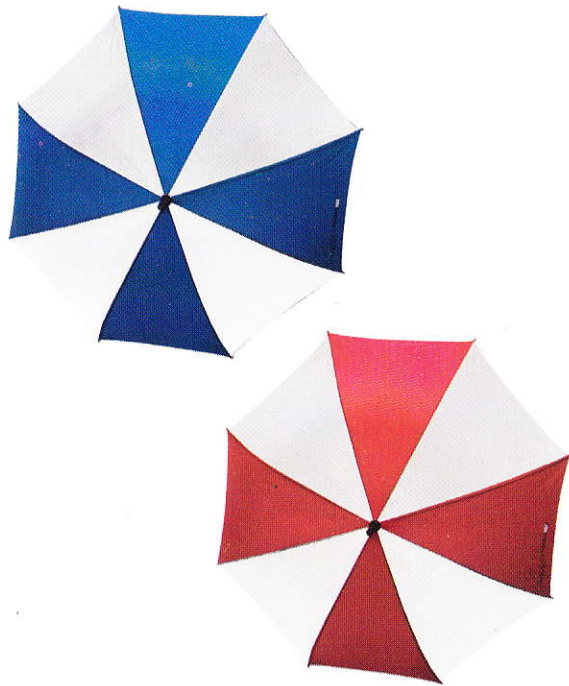

# Sombrillas

SOMBRILLAS  
SOMBRILLAS

## Sombrilla Unicolor

Mango en Madera

Largo 90 cm - Diámetro 110 cm

## Sombrilla Bicolor

Largo 90 cm - Diámetro 110 cm