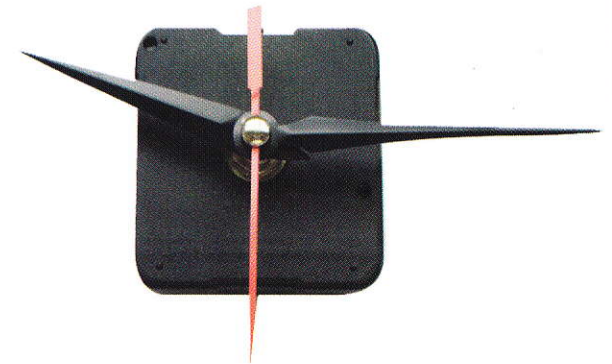

Maquinaria para Reloj

Altura 5,5 cm, Ancho 5,5 cm