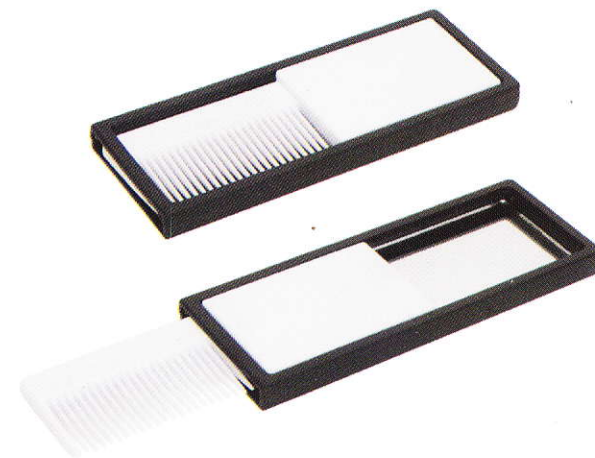

## Set Manicure Manzana

**largo 10 cm, Ancho 4,2 cm, Alto 11,5 cm**

## Peinilla con Espejo

**largo 19,8 cm, Ancho 3,7 cm**