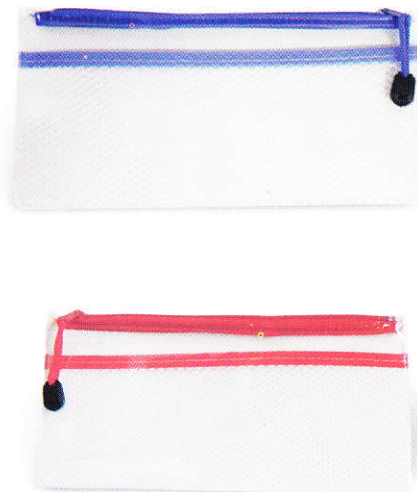

Cartuchera con Malla

Largo 23,5 cm - **Ancho** 11,5 cm