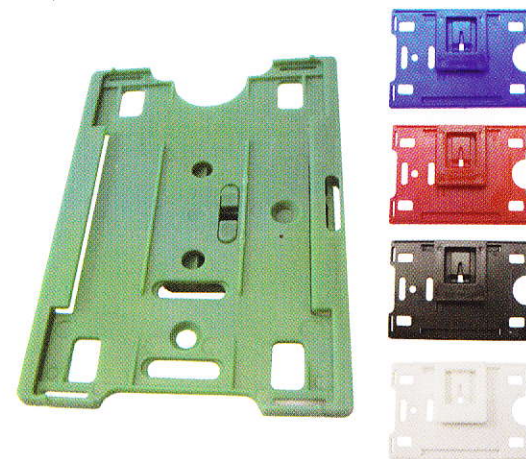

Portacarnet No. 2

Altura 9 cm, Ancho 5,8 cm