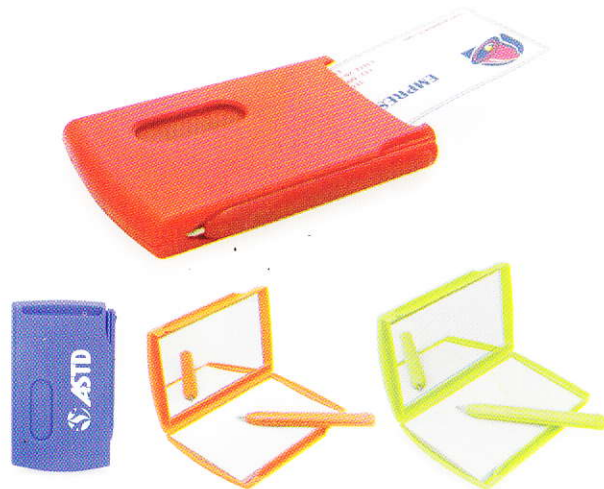

## Cubo PortaClip

Altura 4,5 cm - Ancho 4,5 cm, Largo 4,5 cm

## Calendario Para Armar

sirve para cualquier mes o año

Altura 9,5 cm - Ancho 12 cm

## Bisturí Abrecartas

Largo 15 cm, Ancho 2,5 cm

## Tarjetero Espejo

Incluye Libreta y esfero

**Altura 11,2 cm - Ancho 7,5 cm**