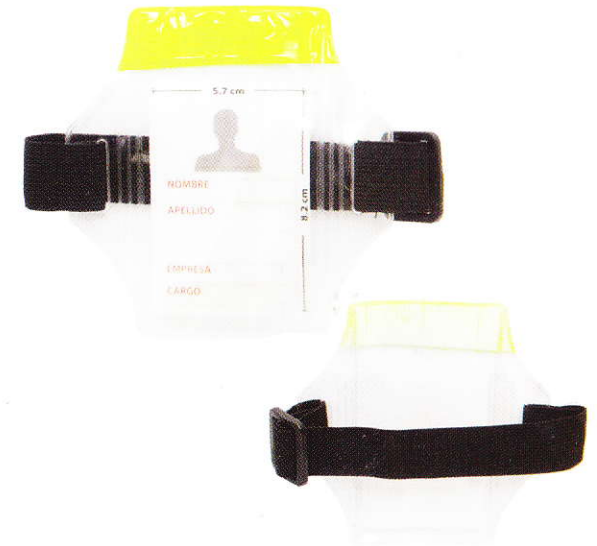

Portacarnet de Brazo