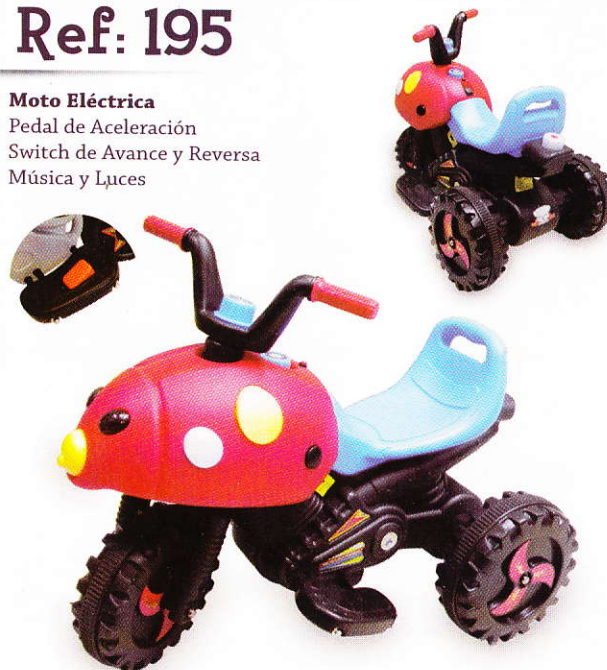

Altura: 37 cm, Ancho: 33 cm, Largo: 68 cm

Ref: 150

Altura: 39 cm, Ancho: 33 cm, Largo: 72 cm

Ref: 151

Altura: 38 cm, Ancho: 34 cm, Largo: 70 cm

Ref: 195

Moto Eléctrica
Pedal de Aceleración
Switch de Avance y Reversa
Música y Luces

Altura: 59 cm, Ancho: 46 cm, Largo: 77 cm

Ref: 220

Moto Eléctrica
Pedal de Aceleración
Switch de Avance y Reversa

Altura: 57 cm, Ancho: 40 cm, Largo: 75 cm

JUGUETERÍA NACIONAL

Ref: 34 Mini Jeep

Altura: 12 cm, Ancho: 11,2 cm, Largo: 20 cm