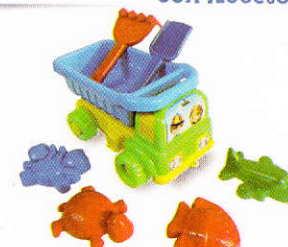

Ref: 35 Jeep Llanton

Altura: 17 cm, Ancho: 16 cm, Largo: 21,5 cm

Ref: 36 Volqueta Grande

Altura: 17 cm, Ancho: 18 cm, Largo: 31 cm

Ref: 248 Camión

Altura: 18 cm, Ancho: 18 cm, Largo: 29 cm

Ref: 39 Camión Playero

Altura: 10 cm, Ancho: 12 cm

Ref: 51 Camión Playero con Accesorios

Altura: 10 cm, Ancho: 12 cm

Ref: 37 Kit herramientas

Altura: 24 cm, Ancho: 15 cm

Ref: 41 Armatodo 50pg

Altura: 31 cm, Ancho: 18 cm - 50 Piezas Grandes