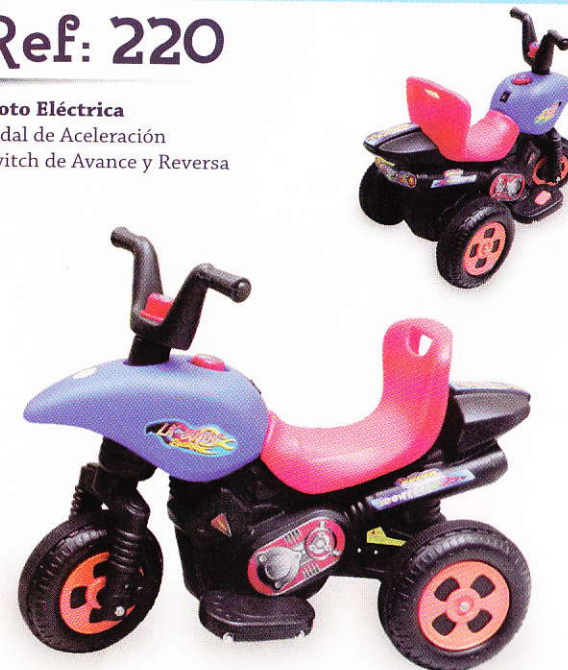

Altura: 59 cm, Ancho: 46 cm, Largo: 77 cm

Ref: 220

Moto Eléctrica
Pedal de Aceleración
Switch de Avance y Reversa