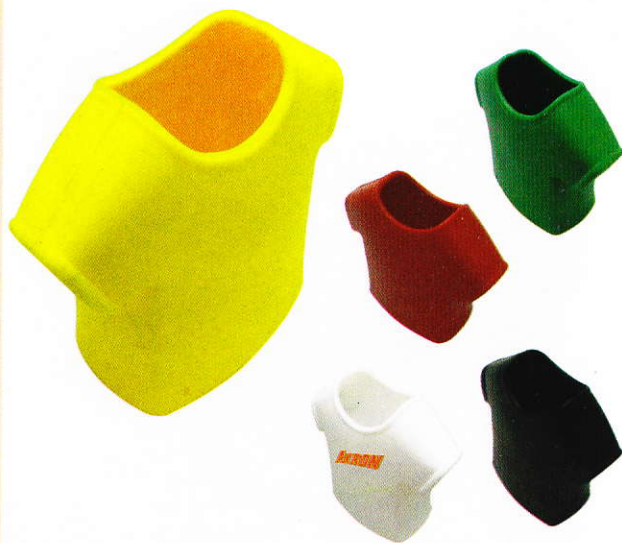

Manecillas Plásticas

Diámetro 18 cm

Escolar y Oficina

ESCOLAR Y OFICINA
ESCOLAR Y OFICINA

Regla No.2

Ancho 2,7 cm, Largo 15 cm

Galletaco

Galleta en plastisol,
incluye taco de papel

Ancho 8 cm, Largo 7,5 cm, Alto 2,5 cm

Porta Taco

Ancho 9,5 cm, Alto 5 cm, Largo 9,5 cm

Portataco con Esfero

Incluye taco de papel con texto
Cuida la naturaleza

Ancho 12,6 cm, Alto 2,7 cm, Largo 18,2 cm

Camiseta Portaesfero Unicolor

Ancho 10.5 cm, Alto 10 cm

Tarjetero Plástico

Ancho 9,3 cm, Alto 1,1 cm, Largo 6,3 cm

Tajalápiz No. 1

Alto 5,5 cm, Diámetro 3,5 cm

Mini Caneca

Ancho 7,5 cm, Alto 13 cm, Largo 10 cm

Clip