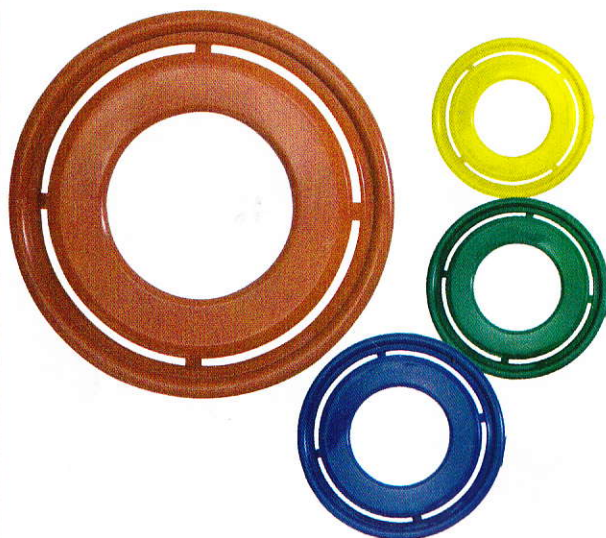

Frisby Normal

Diámetro 23 cm

Masajeador Translucido

Diámetro 15 cm

Calzador No. 1

Ancho 4 cm, **Largo** 14 cm

Frisby Profesional

Diámetro 26 cm