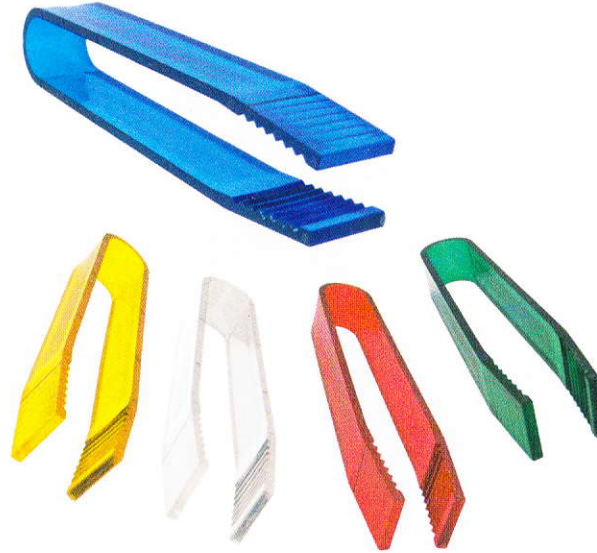

Esqueleto para Abanico

Venta sin impresión

Ancho 20,5 cm, **Alto** 29 cm

Calzador No. 2

Ancho 3,7 cm, **Largo** 19 cm

Mini Silla Plástica

Ancho 5,6 cm, Alto 10 cm

Pinza Multiusos

Ancho 2,5 cm, Largo 16,4 cm

Mezclador

Ancho 3 cm, Largo 17 cm

Mini Silla Plegable

Ancho 9,5 cm, Alto 9,3 cm, Largo 12,3 cm

Asta para Bandera

Clip Para Carro

Diámetro 10,5 cm