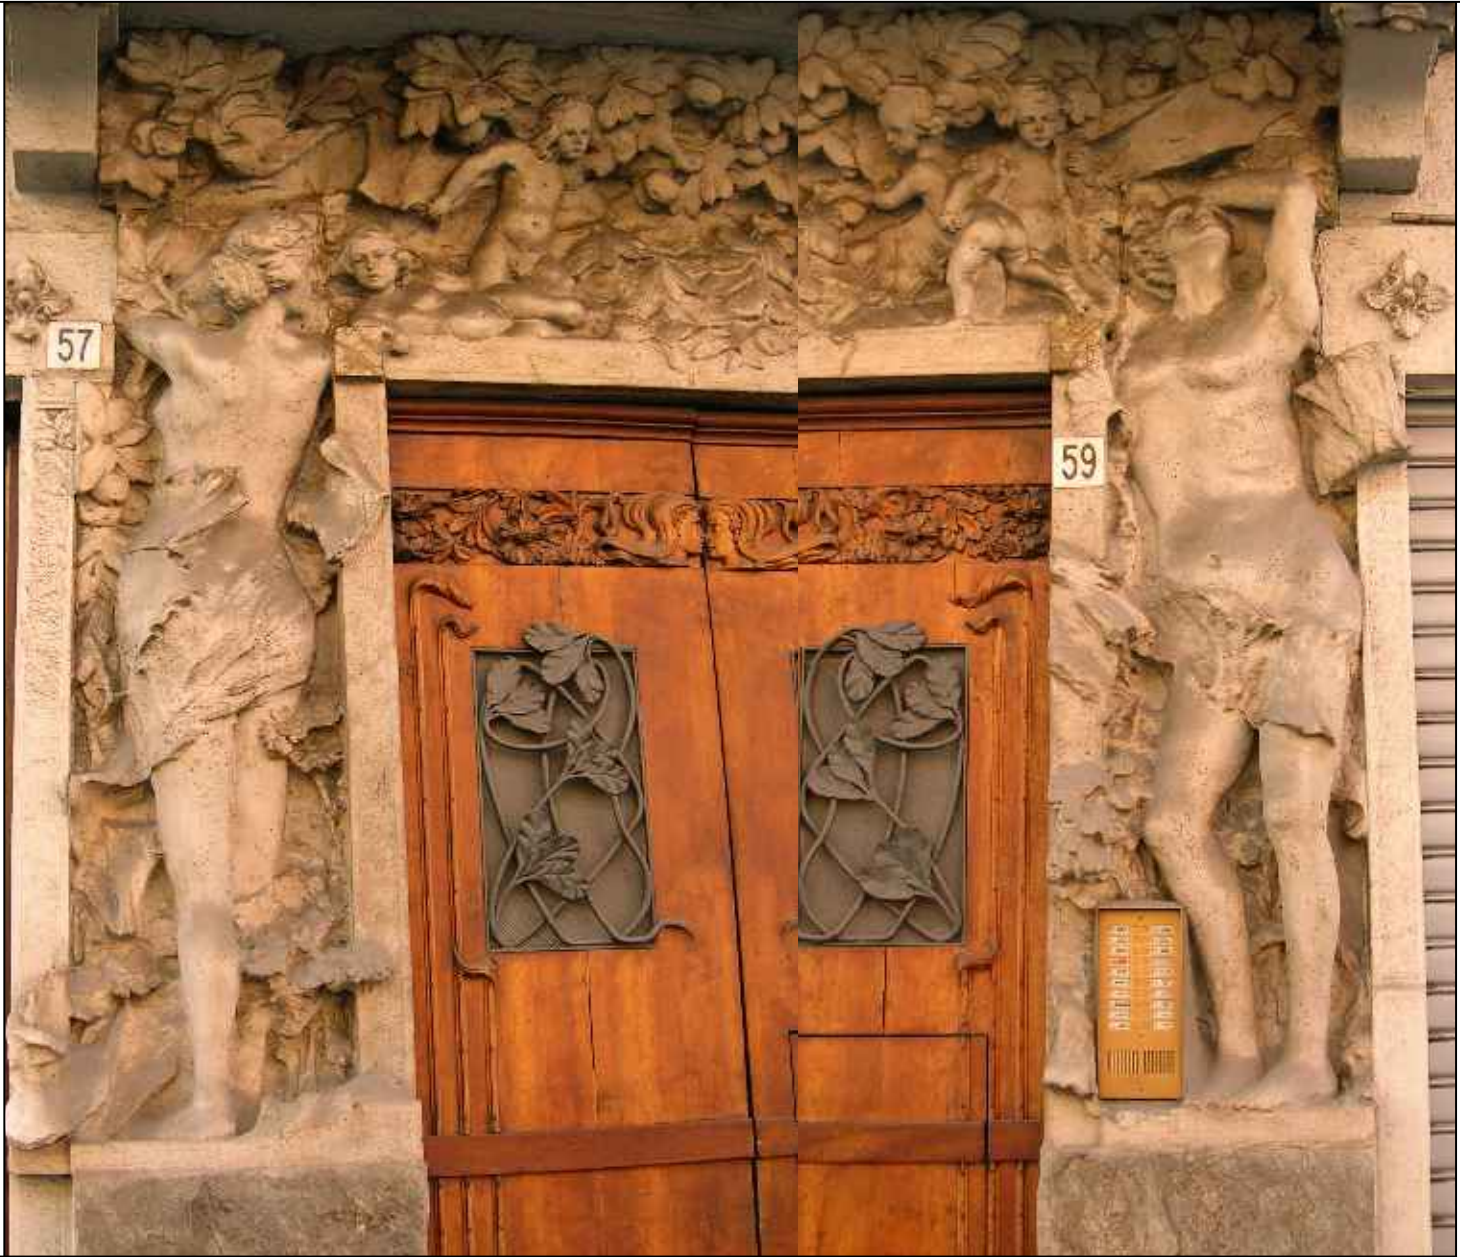

ART NOUVEAU - la sinosità delle linee

Il nuovo gusto borghese

77. Victor Horta, Casa Tassel, vano delle scale, 1892-93; Bruxelles.

LA SECESSIONE VIENNESE

Gustave Klimt

Idillio 1884

Faggeto I 1902

Victor Horta
casa Tassel - vano scale
1892-93 Bruxelles

IL MODERNISMO

Casa Milà

Antoni GAUDI'

Sagrada Familia

57

59

Informational plaque with text in a non-Latin script, possibly Greek or Latin, providing details about the sculpture.

ITINERARIO LIBERTY a Milano