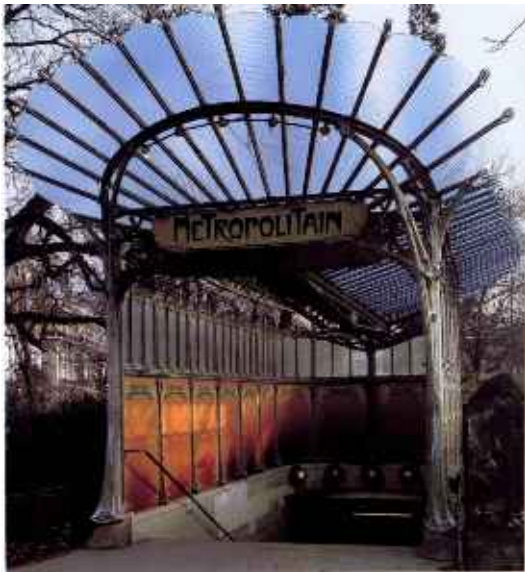

ART NOUVEAU - la sinosità delle linee

Il nuovo gusto borghese

77. Victor Horta, Casa Tassel, vano delle scale, 1892-93; Bruxelles.

LA SECESSIONE VIENNESE

Gustave Klimt

Idillio 1884

Faggeto I 1902

Victor Horta
casa Tassel - vano scale
1892-93 Bruxelles

IL MODERNISMO

Casa Milà

Antoni GAUDI'

Sagrada Familia

57

59

Informational plaque with text in a non-Latin script, possibly Greek or Latin, providing details about the sculpture.

ITINERARIO LIBERTY a Milano