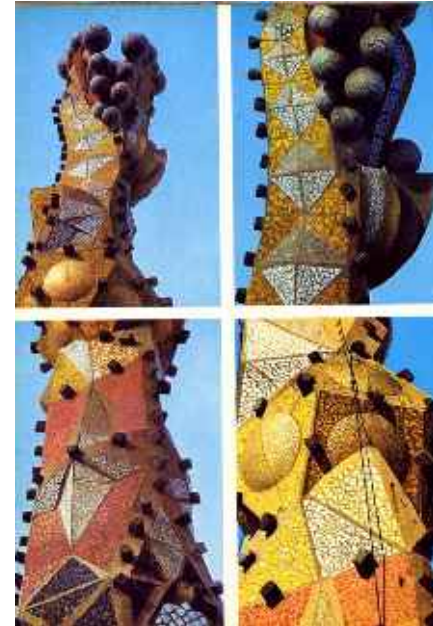

ART NOUVEAU - la sinosità delle linee

Il nuovo gusto borghese

77. Victor Horta, Casa Tassel, vano delle scale, 1892-93; Bruxelles.

LA SECESSIONE VIENNESE

Gustave Klimt

Idillio 1884

Faggeto I 1902

Victor Horta
casa Tassel - vano scale
1892-93 Bruxelles

IL MODERNISMO

Casa Milà

Antoni GAUDI'

Sagrada Familia

57

59

Informational plaque with text in a non-Latin script, possibly Greek or Latin, providing details about the sculpture.

ITINERARIO LIBERTY a Milano