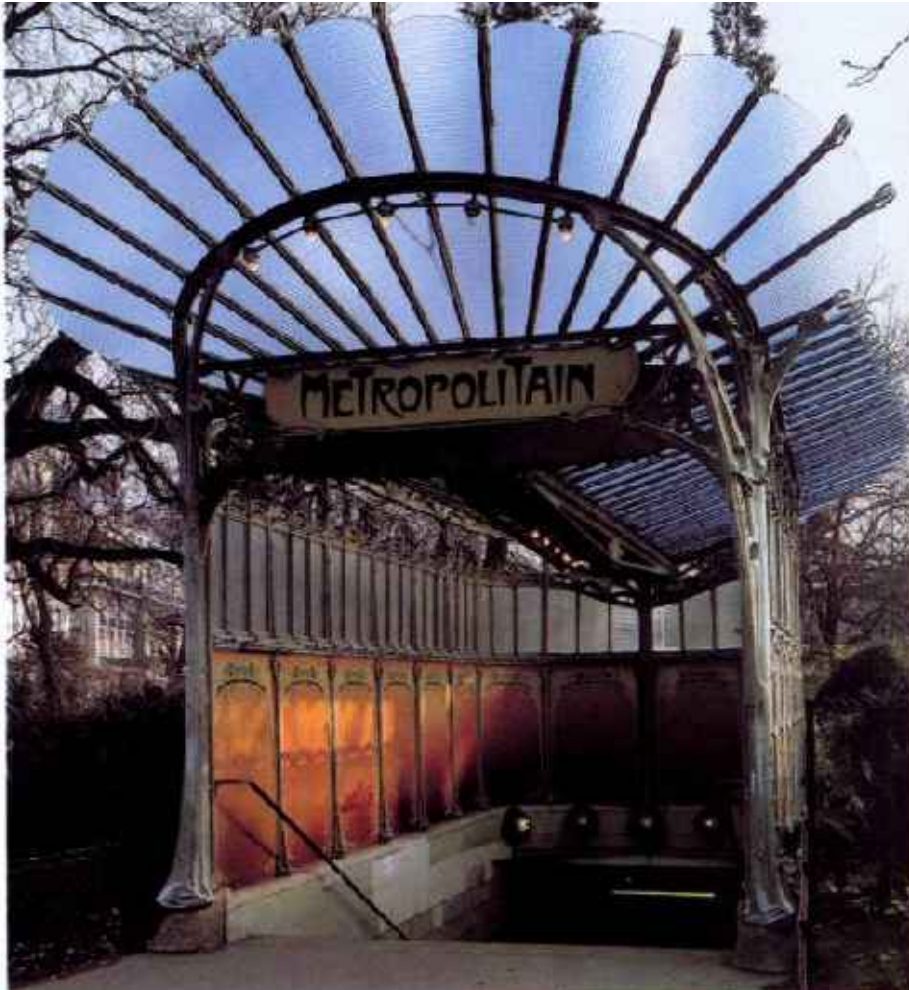

ART NOUVEAU - la sinosità delle linee

Il nuovo gusto borghese

77. Victor Horta, Casa Tassel, vano delle scale, 1892-93; Bruxelles.

LA SECESSIONE VIENNESE

Gustave Klimt

Idillio 1884

Faggeto I 1902

Victor Horta
casa Tassel - vano scale
1892-93 Bruxelles

IL MODERNISMO

Casa Milà

Antoni GAUDI'

Sagrada Familia

57

59

Informational plaque with text in a non-Latin script, possibly Greek or Latin, providing details about the sculpture.

ITINERARIO LIBERTY a Milano