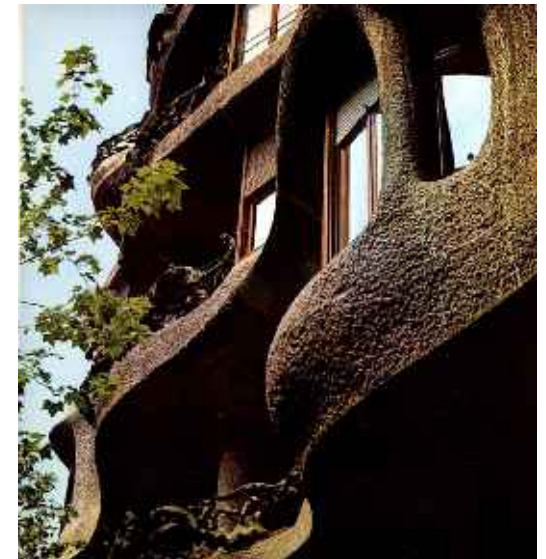

ART NOUVEAU - la sinosità delle linee

Il nuovo gusto borghese

77. Victor Horta, Casa Tassel, vano delle scale, 1892-93; Bruxelles.

LA SECESSIONE VIENNESE

Gustave Klimt

Idillio 1884

Faggeto I 1902

Victor Horta
casa Tassel - vano scale
1892-93 Bruxelles

IL MODERNISMO

Casa Milà

Antoni GAUDI'

Sagrada Familia

57

59

Informational plaque with text in a non-Latin script, possibly Greek or Latin, providing details about the sculpture.

ITINERARIO LIBERTY a Milano