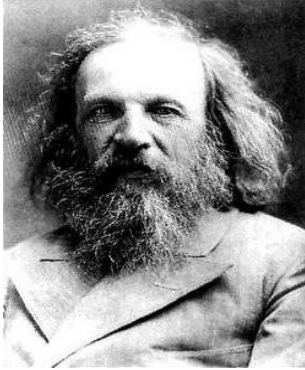

*Code:* **MENDELIEV**

*nom au complet:* **DIMITRI IVANOVITCH MANDELEÏEV**

*image:*

*nationalité:* **RUSSIE**

*drapeau:*

*carte:*

*période de temps:* **1834 À 1907**

*découverte:* **TABLEAU PÉRIODIQUE**