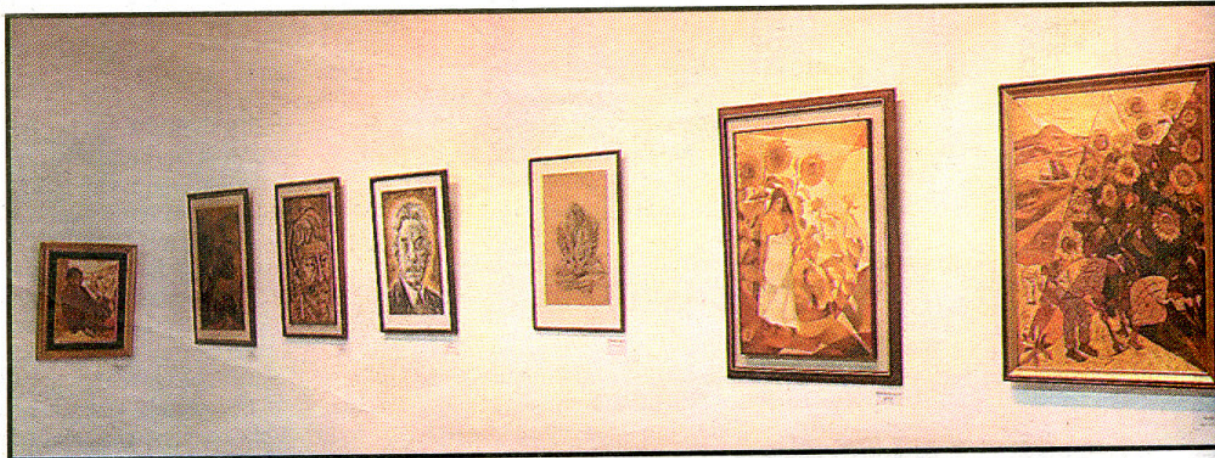

La limpieza, El jardín, Vivienda proletaria, Rostro campesino, entre otras obras, son parte del homenaje al pintor salvadoreño Camilo Minero.

La exposición se inauguró ayer en la Alianza Francesa con el fin de recordar la trayectoria del pupilo de Marcelino Carballo, así como su singular técnica.

Para los organizadores es una forma de ratificar el aporte de Minero a las artes plásticas del país.

“Su arte impactó a las nuevas generaciones. Fue todo un maestro”, manifestó Fabiana Basso Yossen, encargada del área cultural de la institución.

En total son 20 piezas las que forman la exposición donde imperan las técnicas del grabado, el óleo, la acuarela, entre otras.

En cuanto a la temática de sus pinturas, el alumno de la Escuela Nacional de Artes Gráficas incursionó en diversos ámbitos de la vida salvadoreña. La pobreza y la campaña fueron parte de su trabajo.

La muestra tendrá la du-

Muestra pictórica ▲ El salvadoreño tocó diversos temas del quehacer cotidiano. Su técnica era muy variada.

ración de dos semanas, donde el público tendrá la oportunidad de observar el trabajo de Minero, quien también fue muralista.