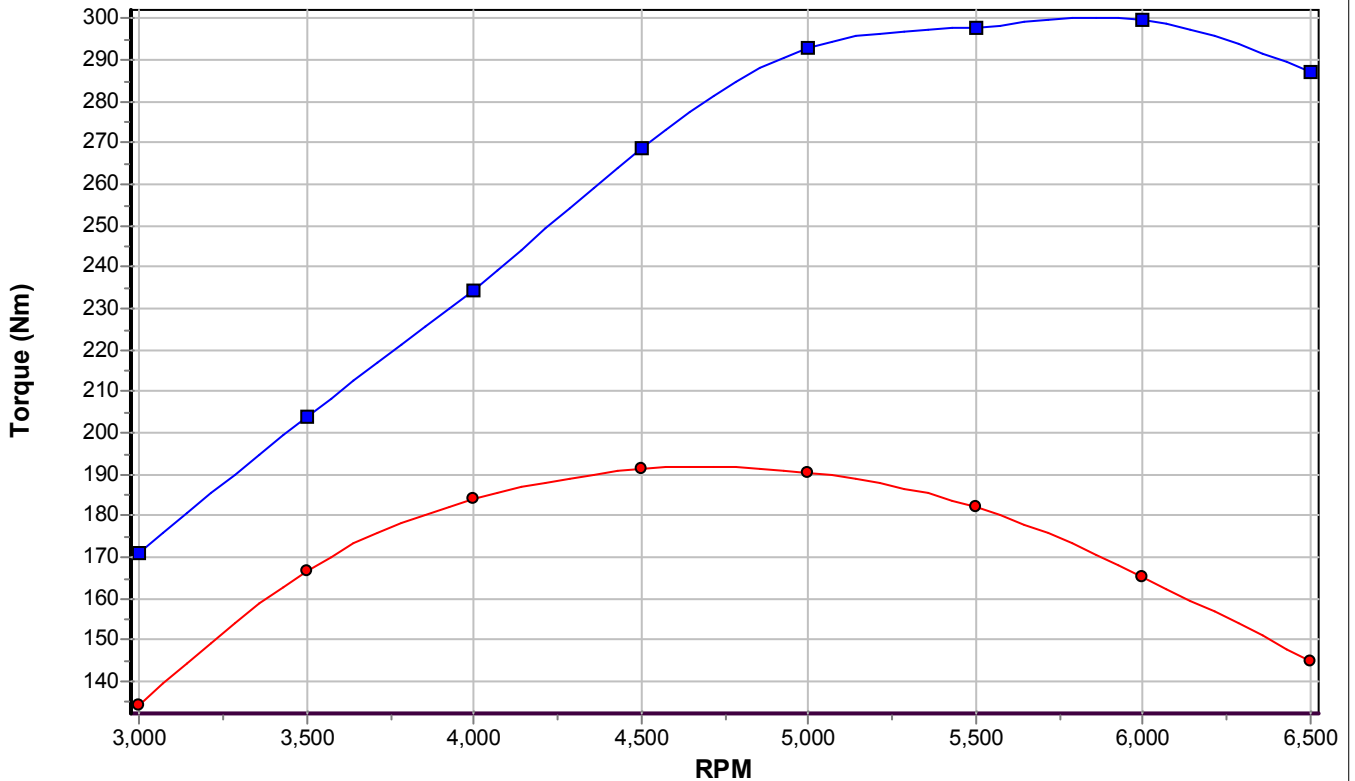

**RS IMPRESSIVE MOTORWORKS
DYNAMOMETER REPORT**

Registration No. : **WPB8173**
 Vehicle Type: **NISSAN MURANO TURBO2.5**
 Comments : **POWER AT ENGINE**

Date Tested : **2008/09/12**
 Gear Used: **3**

RPM	RUN 1	RUN 3		
1500				
2000				
2500				
3000	134.1	171.0		
3500	166.7	203.7		
4000	183.8	234.5		
4500	191.2	268.5		
5000	190.3	292.8		
5500	182.0	297.9		
6000	165.1	299.5		
6500	145.0	287.1		
7000				
7500				
8000				
8500				
9000				
9500				
10000				

Power Output

- RUN 1: STOCK(NO TURBO)
- RUN 3: MURANO TURBO 0.6 BAR