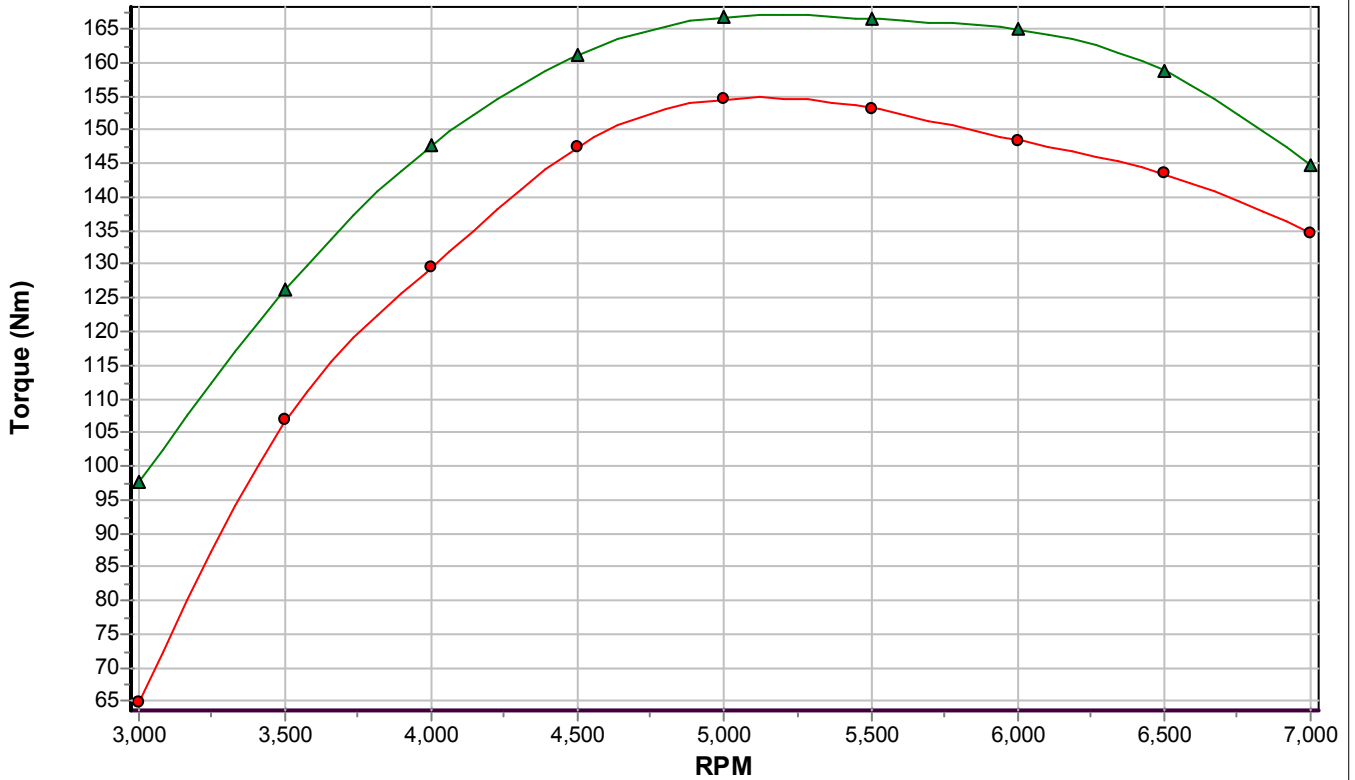

Registration No. : **WNX1949**  
 Vehicle Type: **TOYOTA ESTIMA 2.4 (A)**  
 Comments :

Date Tested : **2006/07/22**  
 Gear Used: **4**

RPM	RUN 1	RUN 3
1500		
2000		
2500		
3000	64.8	97.6
3500	106.8	126.4
4000	129.5	147.6
4500	147.5	161.1
5000	154.6	166.8
5500	153.2	166.5
6000	148.4	164.9
6500	143.4	158.9
7000	134.7	144.7
7500		
8000		
8500		
9000		
9500		
10000		

**Power Output**

● RUN 1: BEFORE  
 ▲ RUN 3: UNICHIP