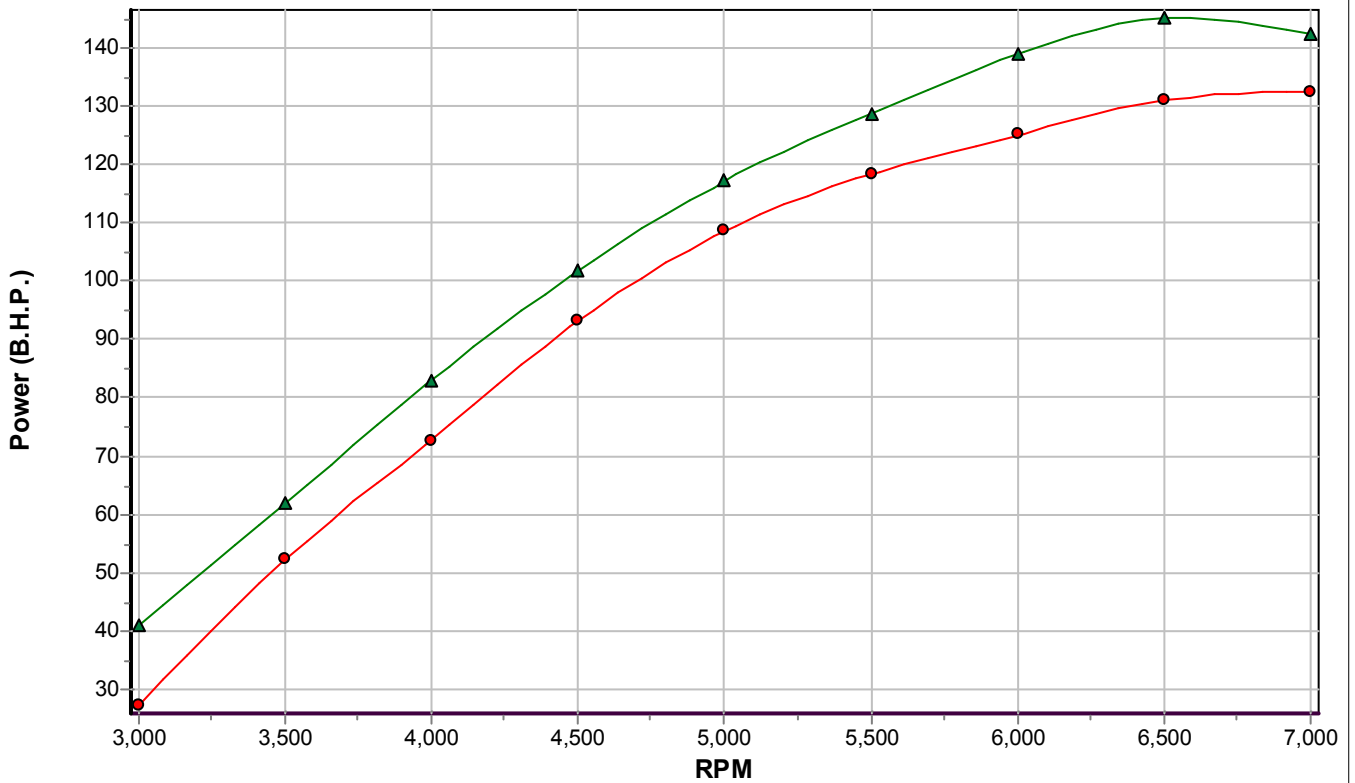

Registration No. : **WNX1949**
Vehicle Type: **TOYOTA ESTIMA 2.4 (A)**
Comments :

Date Tested : **2006/07/22**
Gear Used: **4**

RPM	RUN 1	RUN 3
1500		
2000		
2500		
3000	27.3	41.1
3500	52.5	62.1
4000	72.7	82.9
4500	93.2	101.8
5000	108.5	117.1
5500	118.3	128.6
6000	125.0	138.9
6500	130.9	145.0
7000	132.4	142.2
7500		
8000		
8500		
9000		
9500		
10000		

Power Output

- RUN 1: BEFORE
- ▲ RUN 3: UNICHIP