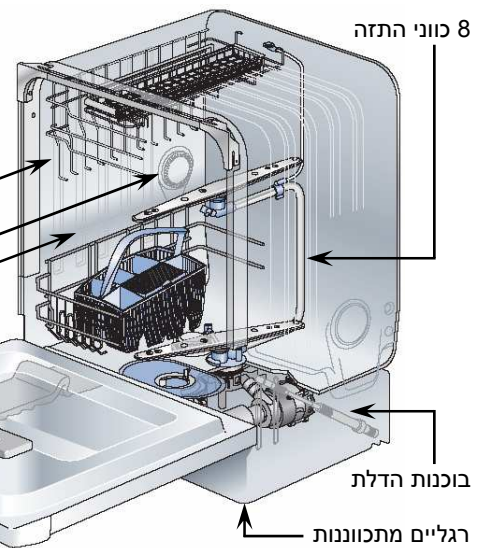

מקסימום ביצועים

- ☑ המדיח נבחן ואושר במבחני האיחוד האירופאי, בהם השיג את הציונים הבאים:
- ☑ **נקיון - A** (מצויין)
- ☑ **ייבוש - A** (מצויין)
- ☑ **צריכת אנרגיה - A** (מצויין, חסכוני ביותר)
- ☑ **רמת רעש - A** (מצויין, 44DB). המדיח השקט בעולם)

מקסימום קיבולת

- ☑ 15 מערכות כלים סטנדרטיות.
- ☑ במדף התחתון זרועות תמיכה מתקפלות.
- ☑ מתאים גם לצלחות בקוטר של 31 ס"מ.
- ☑ במדף העליון שתי קומות לקיבולת גדולה יותר של כוסות וספלים, ותומך מתקפל לכוסות יין.
- ☑ מגש מיוחד לסכנינים וכלים ארוכים.

- ☑ אפשרויות נוספות:
- הדחת Express לקיצור משך ההדחה והפחתת הטמפרטורה.
- 3 תכניות ייבוש לבחירה.

מקסימום נקיון

- ☑ למדיח מערכת ניקוי מתקדמת (Super Cleaning System™) הרשומה כפטנט עולמי. להבדיל ממדיחים אחרים, קרקעית המדיח מתנקה לחלוטין כבר בתחילת ההדחה כך שמחזור ההדחה העיקרי מתבצע ללא כל שאריות מזון שדבקו בכלים.
- ☑ למדיח מערכת התזה הרמטית עשויה נירוסטה, המזרימה מים לממטרות ולמתזים (8 בסה"כ) ביעילות מרבית.
- ☑ המדיח מנקה עצמו בגמר ההדחה.
- ☑ ארבע מערכות הסינון למים מבטיחות נקיון ללא תחרות.

מקסימום חסכון

- ☑ ניתן לבחור בהפעלה מושהית (מחצי שעה ועד 24 שעות) למניעת עומס על מערכת החשמל בשעות השיא.
- ☑ מערכת לפיזור אדי הקיטור בזמן הייבוש חוסכת זמן ואנרגיה.
- ☑ 8 טמפרטורות הדחה לבחירתכם.
- ☑ צריכת מים למחזור הדחה רגיל - 9.9 ליטר בלבד (כ-1/6 מכמות המים הדרושה לשיטה דינית).
- ☑ צריכת אבקה למחזור רגיל - 20 גרם בלבד.

- ☑ 3 מגשים מצופים טפלון "רילסן"
- ☑ תאורה פנימית
- ☑ גוף פנימי מפלדת אל-חלד שבדית 18/8
- ☑ מאוורר לייבוש
- ☑ תאי אבקה ונוזל הברקה

מקסימום בטיחות

- ☑ למדיח מערכת בקרה למפלס המים ושתי מערכות למניעת הצפה. האחת חשמלית הסוגרת את הברז החשמלי ומפעילה את משאבת הניקוז, השנייה מכאנית הפועלת גם כאשר המדיח כבוי.
- ☑ מנגנון בוכנות מונע נפילת הדלת או סגירה פתאומית.
- ☑ תחתית המדיח אטומה וכוללת מנגנון מיוחד לאיתור נזילות.
- ☑ מערכת לפיזור אדי הקיטור מונעת פריצת אדים חמים עם פתיחת הדלת.
- ☑ בקרת המחשב ניתנת לנעילה מפני ילדים.
- ☑ ניצרה ייחודית מונעת פתיחת הדלת ע"י ילדים.

מקסימום תכניות

- ☑ 10 תכניות הדחה:
- תכנית אוטומטית לחלוטין בה מתאים המדיח את צריכת המים והטמפ' הדרושות, לפי כמות הכלים ודרגת הלכלוך.
- תכנית אינטנסיבית לסירים (לכלוך קשה).
- תכנית ההדחה מעורבת.
- תכנית מיוחדת להדחת מגש עליון בנפרד.
- תכנית מיוחדת להדחת מגש תחתון בנפרד.
- תכנית רגילה.
- תכנית מיוחדת לכלים עדינים.
- תכנית מהירה.
- תכנית קצרה לאגירה.
- תכנית מיוחדת לחימום צלחות נקיות לפני ארוחה חגיגית.

למוצרי טלסה 27 שנות נסיון מוכח בישראל. לטלסה חברת בת הנותנת שירות ארצי למוצריה עם 8 סניפים ברחבי הארץ

טלסה פאר תוצרת שבדיה

לפרטים נוספים: טלסה בע"מ - הרא"ה 31 רמת-גן טל: 03-6729999 פקס: 03-6723456
כתובתנו באינטרנט www.telsa.co.il דוא"ל tel-paz@bezeqint.net