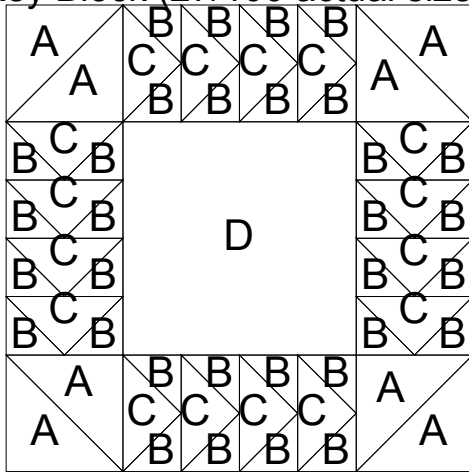

# QAC BOM 2008 08 Fox & Geese

Key Block (27/100 actual size)

## Cutting Diagrams

4 pchs

4 pchs

32 pchs

16 pchs

D

1 patch