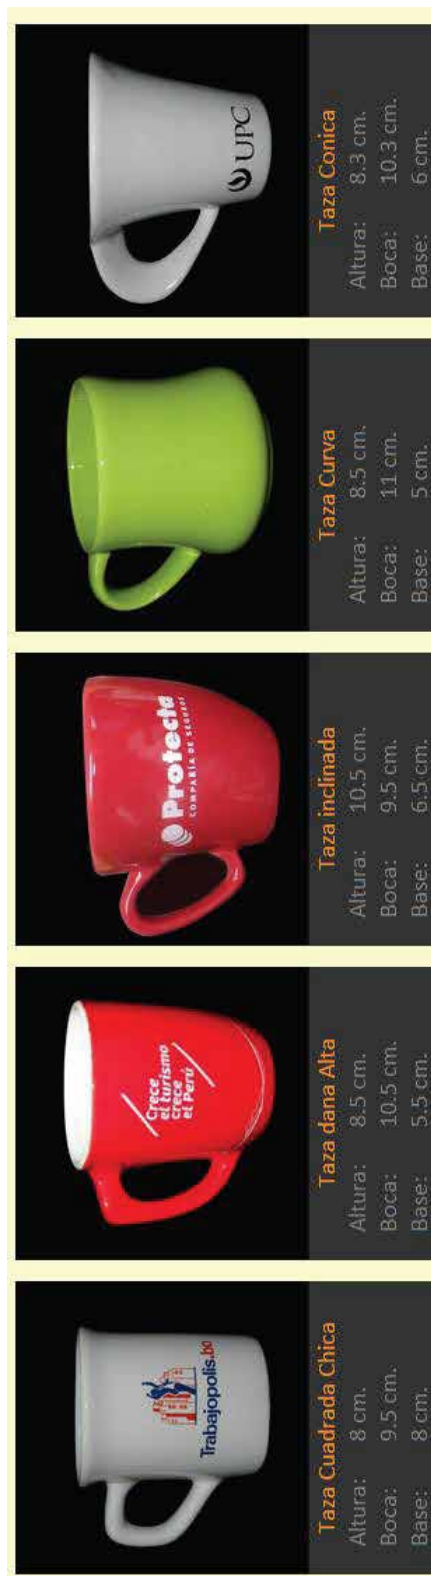

Tazas Cerámicas

Modelos de fabricación nacional