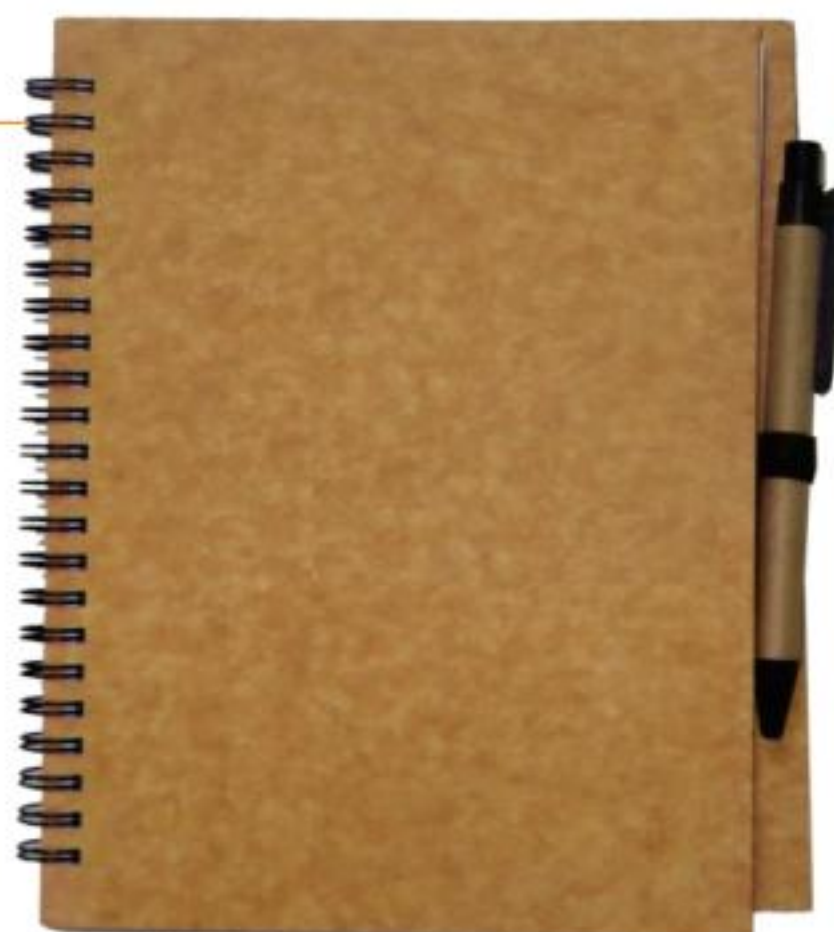

>> Libreta Ecológica A-4

Material: Cuaderno que contiene 60 hojas rayadas. La tapa es color natural con troquel del símbolo de reciclado al lado opuesto del espiral de color negro.

Medidas: 28.6 cm x 21.2 cm.

Empaque: Individual en bolsa de plástico transparente.

HP-141	HP-143	HP-144	HP-145	HP-155
Azul	Rojo	Verde	Naranja	Negro

>> Libreta Ecológica A4-1

Material: Cuaderno que contiene 60 hojas rayadas. La tapa es de color natural y el espiral de color negro.

Medidas: 28.6 cm x 21.2 cm.

Empaque: Individual en bolsa de plástico transparente.

HP-155
Natural

>> Libreta Ecológica A-5

Material: Cuaderno que contiene 60 hojas rayadas, lapicero ecológico de color del símbolo del reciclado. La tapa del cuaderno es color natural con troquel del símbolo de reciclado al lado opuesto del espiral de color negro.

Medidas: 21.0 cm x 16.0 cm.

Empaque: Individual en bolsa de plástico transparente.

HP-294	HP-295	HP-296	HP-297	HP-298
Azul	Naranja	Negro	Rojo	Verde

>> Libreta Ecológica A5-1

Material: Cuaderno que contiene 60 hojas rayadas, lapicero ecológico negro al lado opuesto del espiral. La tapa es color natural.

Medidas: 21.0 cm x 16.0 cm.

Empaque: Individual en bolsa de plástico transparente.

HP-582
Natural