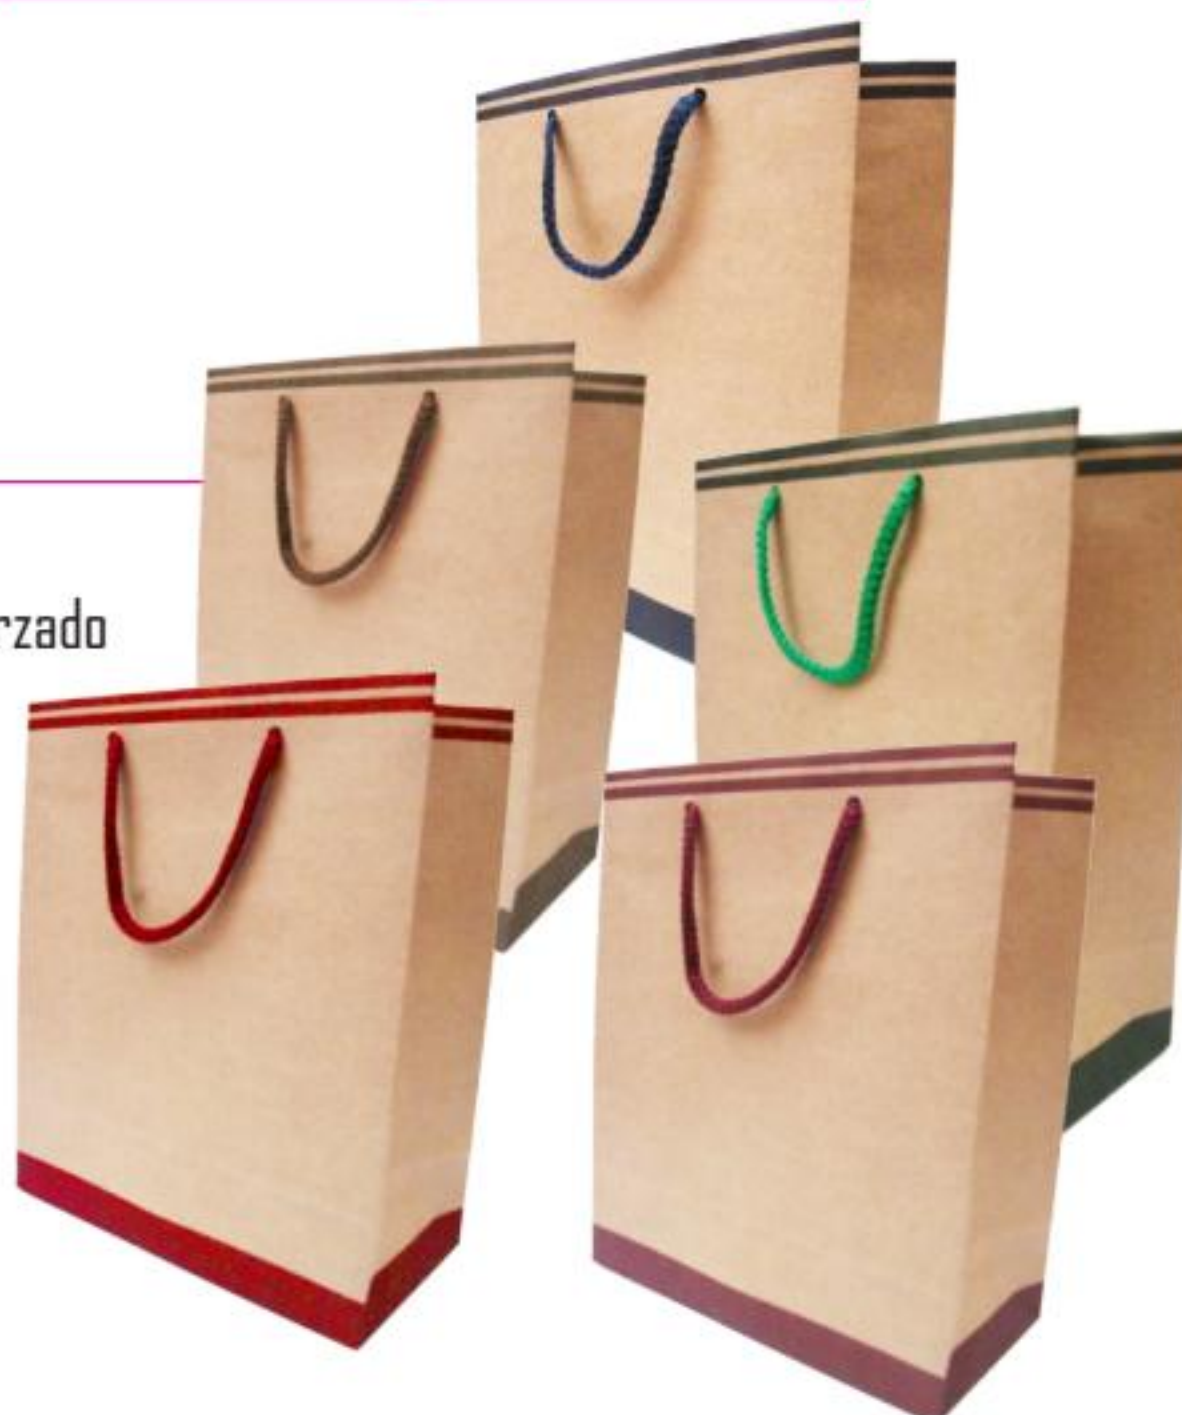

BOLSAS

>> Asas De Polietileno Para Caja

Material: Polietileno.

Medidas: 15.0 cm x 2.5 cm.

Empaque: 1 millar en bolsa de plástico transparente.

HP-744	HP-745	HP-746	HP-747	HP-748	HP-684	HP-750	HP-751	HP-752
Rojo	Blanco	Celeste	Azul	Naranja	Negro	Amarillo	Verde Oscuro	Verde Claro

>> Bolsa Ecológica 001

Material: Papel cartón ecológico, totalmente reforzado con asa driza.

Medidas: 17.0 cm x 13.0 cm. **Fuelle:** 6.2 cm.

Empaque: Individual 100 unidades en bolsa de plástico transparente.

HP-618	HP-619	HP-620	HP-621	HP-622
Azul	Marron	Rojo	Verde	Guinda

>> Bolsa Ecológica 002

Material: Papel cartón ecológica totalmente reforzado con asa driza de color.

Medidas: 23.0 cm x 20.0 cm. **Fuelle:** 10.0 cm.

Empaque: Paquete de 100 unidades en bolsa de plástico transparente.

HP-623	HP-624	HP-625	HP-626	HP-627
Azul	Marrón	Rojo	Verde	Guinda