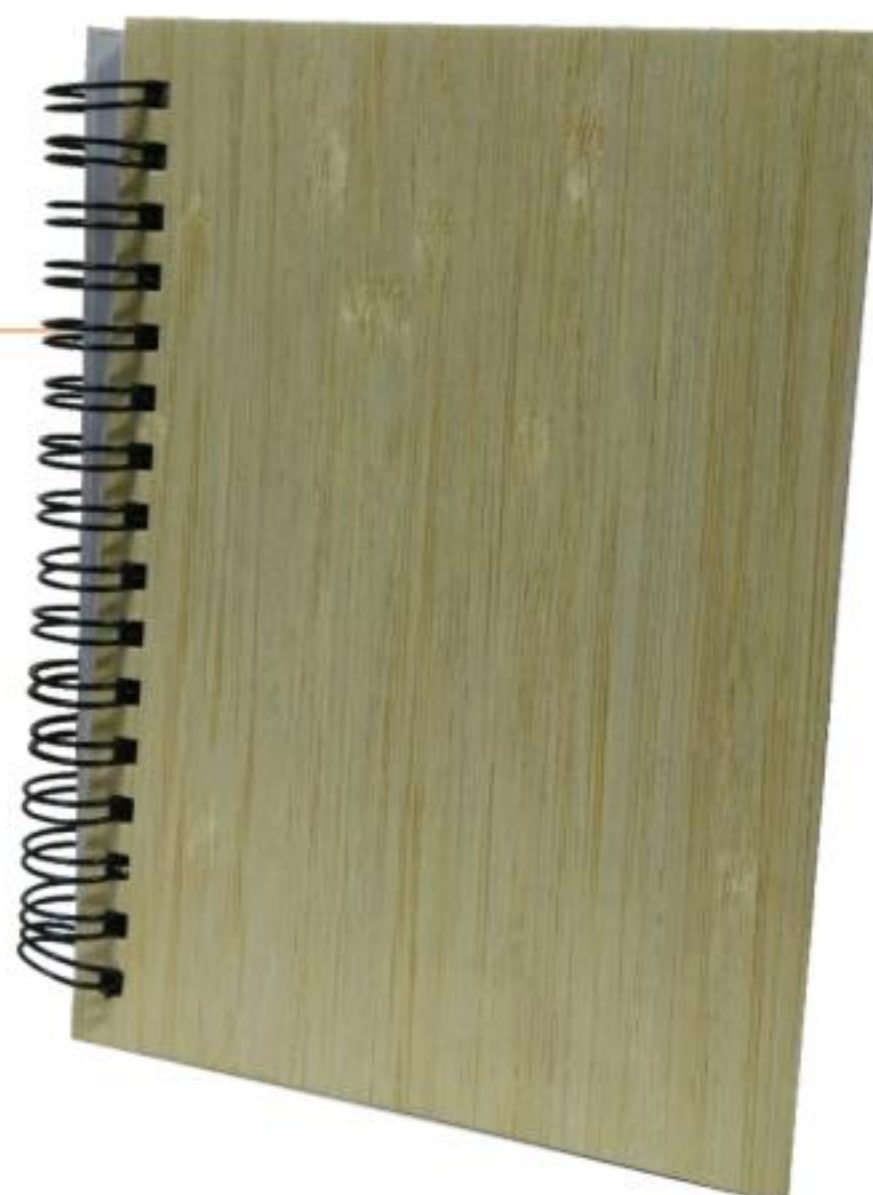

Medidas: 20.0 cm x 20.0 cm.

Empaque: Individual en bolsa de plástico transparente.

HP-308
Natural

>> Libreta De Bambú BN 1002

Material: Libreta anillada de material bambú. Contiene 60 hojas rayadas.

Medidas: 14.5 cm x 10.5 cm.