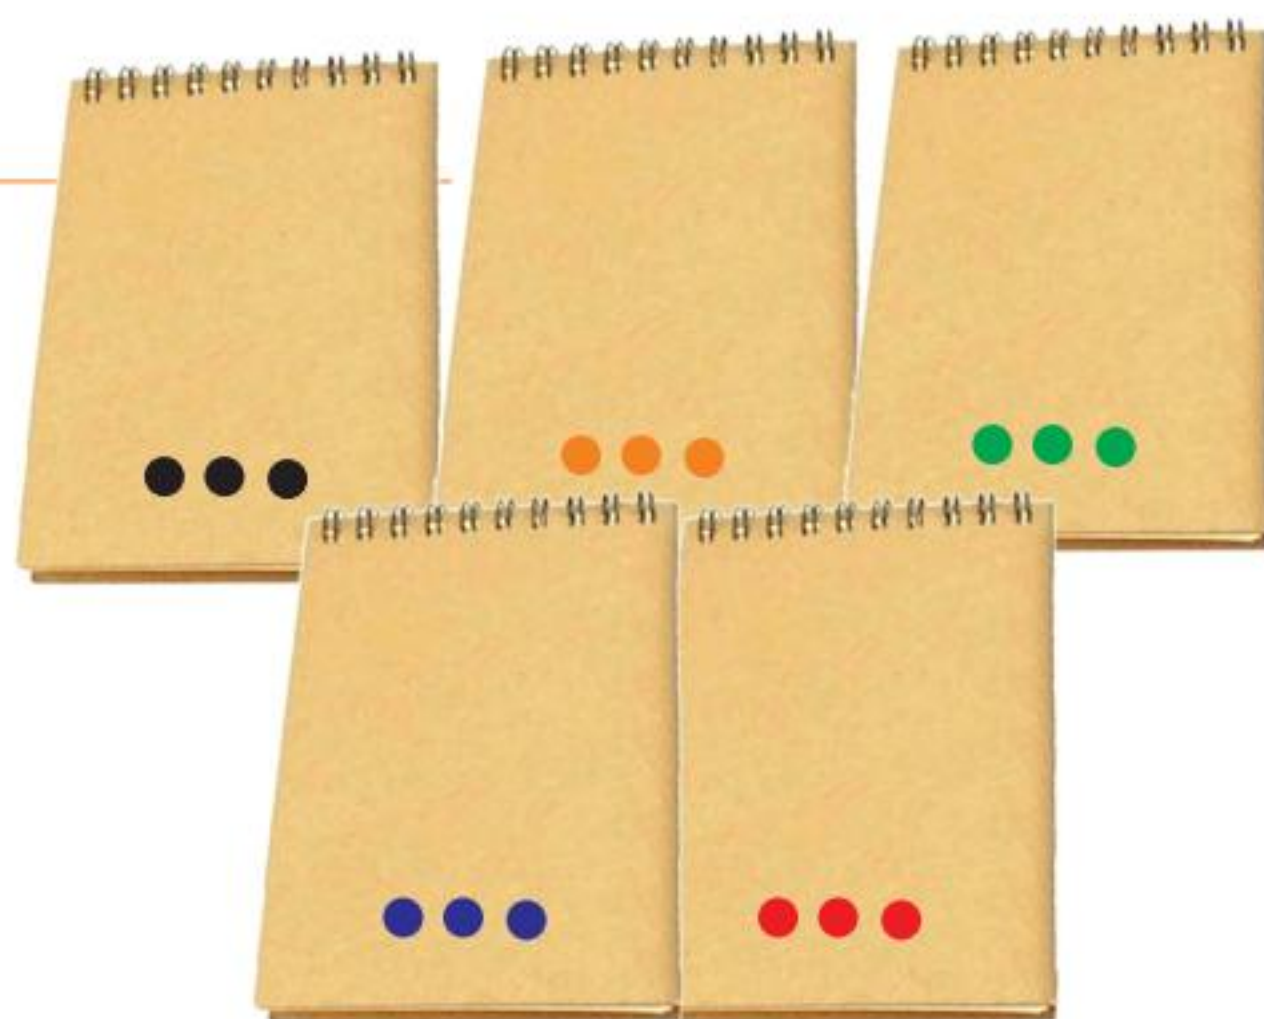

Medidas: 18.0 cm x 4.0 cm.

Empaque: En bolsa individual de plástico transparente y caja ploma.

HP-1007
Natural

ECOLOGÍA

>> Libreta Ecológica HB-810

Material: Block en color natural con tres círculos en la tapa. Contiene 60 hojas blancas.

Medidas: 10.0 cm x 7.0 cm.

Empaque: Individual en bolsa de plástico transparente.

HP-156	HP-157	HP-158	HP-159	HP-160
Azul	Rojo	Negro	Naranja	Verde

>> Libreta Ecológica HB-818

Material: Cuaderno en color natural con un listón al costado del espiral de color negro. Contiene 60 hojas rayadas, un lapicero ecológico del mismo color del listón de la libreta.