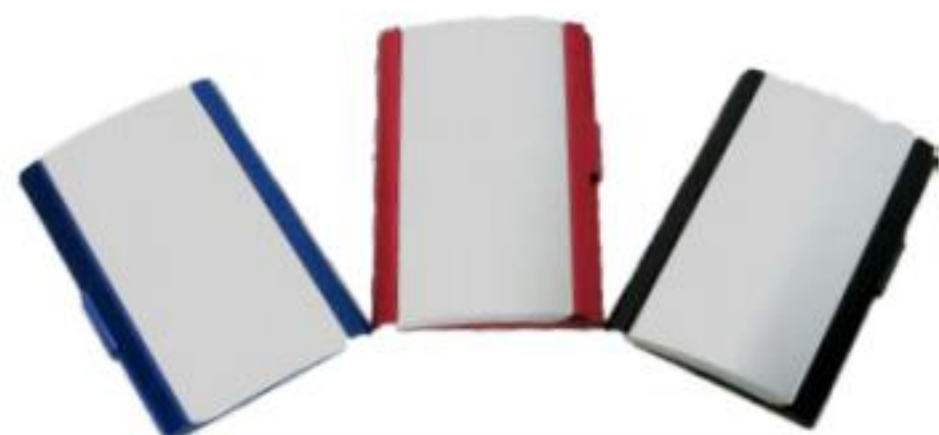

HP-877
Natural

>> Set de Escritorio

Material: Mini engrapador, mini porta cinta, grapas y un mini saca grapas.

Medidas: 10.0 cm x 6.0 cm

Empaque: Individual en bolsa de plástico transparente.

HP-978
Blanco