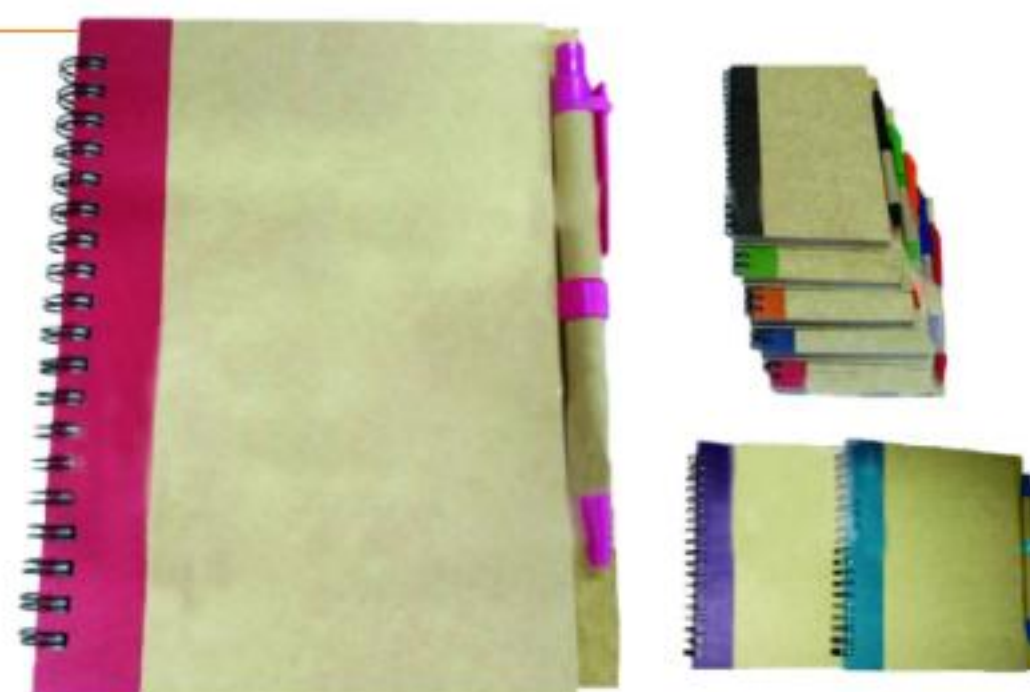

ECOLOGÍA

>> Libreta Ecológica HB-810

Material: Block en color natural con tres círculos en la tapa. Contiene 60 hojas blancas.

Medidas: 10.0 cm x 7.0 cm.

Empaque: Individual en bolsa de plástico transparente.

HP-156	HP-157	HP-158	HP-159	HP-160
Azul	Rojo	Negro	Naranja	Verde

>> Libreta Ecológica HB-818

Material: Cuaderno en color natural con un listón al costado del espiral de color negro. Contiene 60 hojas rayadas, un lapicero ecológico del mismo color del listón de la libreta.

Medidas: 18.0 cm x 13.0 cm.

Empaque: Individual en bolsa de plástico transparente.

HP-115	HP-116	HP-117	HP-118	HP-119
Azul	Rojo	Verde	Negro	Naranja

>> Libreta Ecológica HR-818

Material: Cuaderno en color natural con un listón al costado del espiral de color negro. Contiene 60 hojas rayadas, un lapicero ecológico del mismo color del listón de la libreta.

Medidas: 18.0 cm x 13.0 cm.

Empaque: Individual en bolsa de plástico transparente.

HP-120	HP-121	HP-122	HP-123
Azul	Rojo	Negro	Verde
HP-124	HP-579	HP-580	HP-581
Naranja	Fucsia	Turqueza	Morado