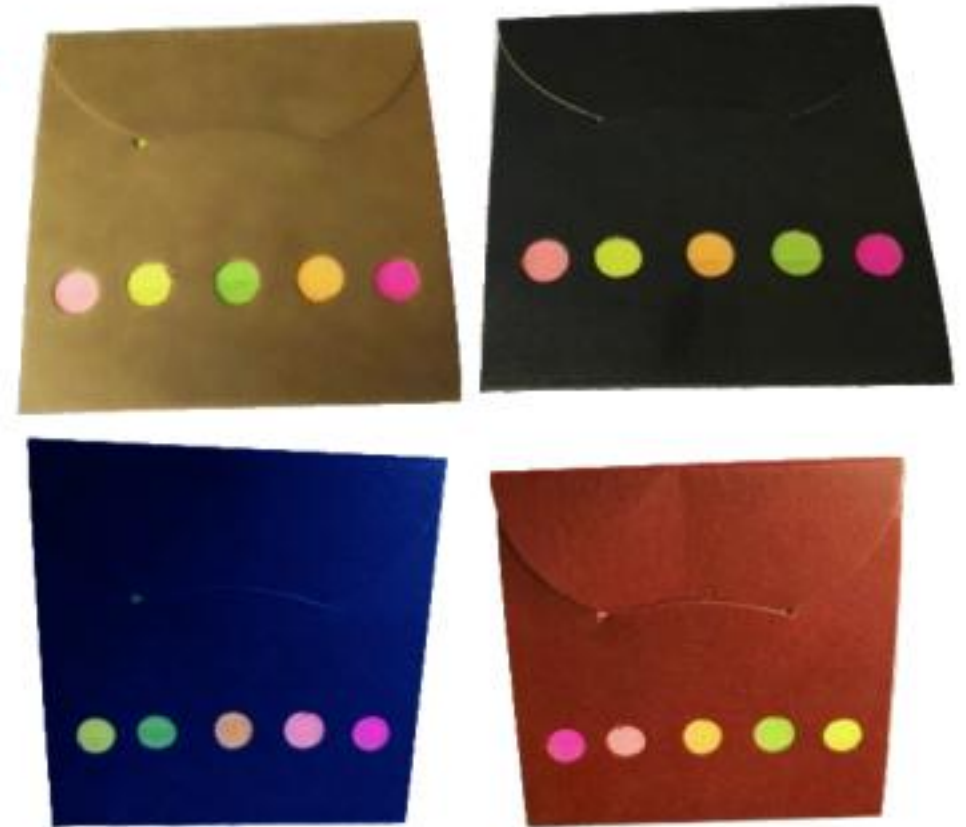

HP-673 HP-674 HP-677
Negro Azul Natural

>> Libreta Ecológica 818-1 Con Post It Y Porta Tarjetero

Material: Cuaderno en color natural con espiral color negro. Contiene 60 hojas rayadas, un lapicero ecológico del mismo color de la libreta. Además 2 bolsillos tarjeteros de color natural, un taco de post it grande amarillo y tres tiras de post it chicos.

Medidas: 12.5 cm x 3.0 cm.

Empaque: Individual en bolsa de plástico transparente.

>> Carpeta Ecológica A5 Con Post it

Material: Carpeta ecológica con post-it, hojas rayadas y un lapicero ecológico.

Medidas: 8.1 cm x 8.8 cm.

Empaque: Individual en bolsa de plástico transparente.

HP-703
Natural