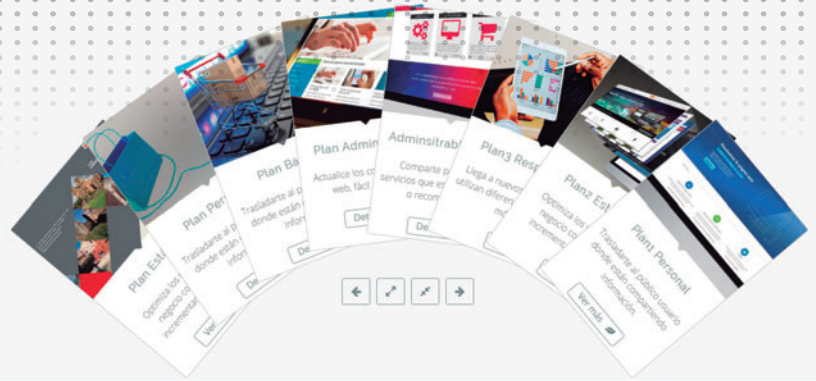

CLIENTES

Presentamos un resumen.