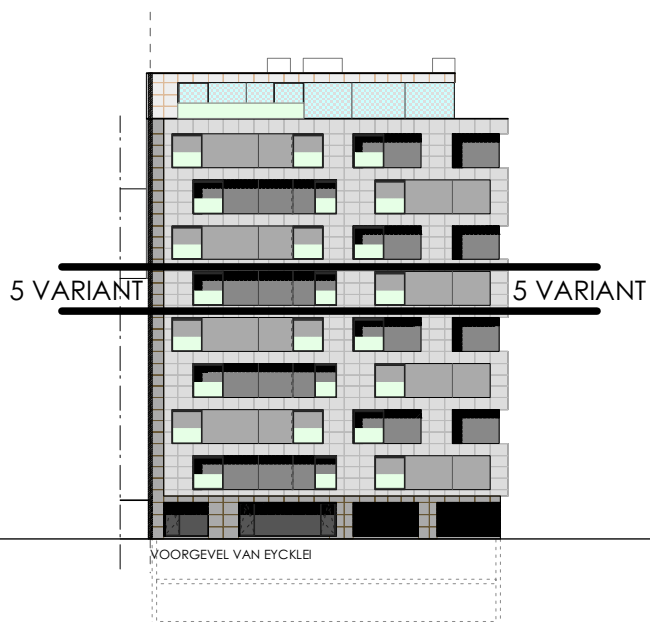

APPARTEMENT 5 VARIANT

NIVO +5

Schaal 1/100

© Architectenburo Jan Veeleert bvba

02.03.2004

DIT IS GEEN CONTRACTUEEL DOCUMENT. MATEN EN TOESTANDEN KUNNEN AFWIJKEN