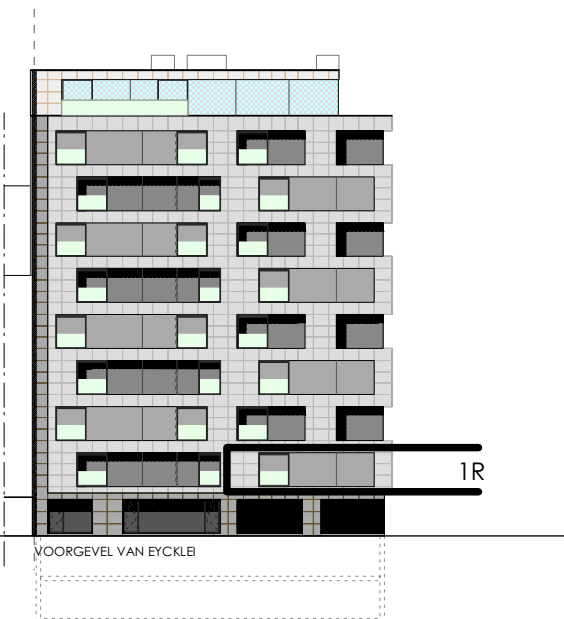

APPARTEMENT 1R

NIVO +1

Schaal 1/100

© Architectenburo Jan Veeleert bvba

02.03.2004

DIT IS GEEN CONTRACTUEEL DOCUMENT. MATEN EN TOESTANDEN KUNNEN AFWIJKEN

VAN EYCKLEI 2018 ANTWERPEN