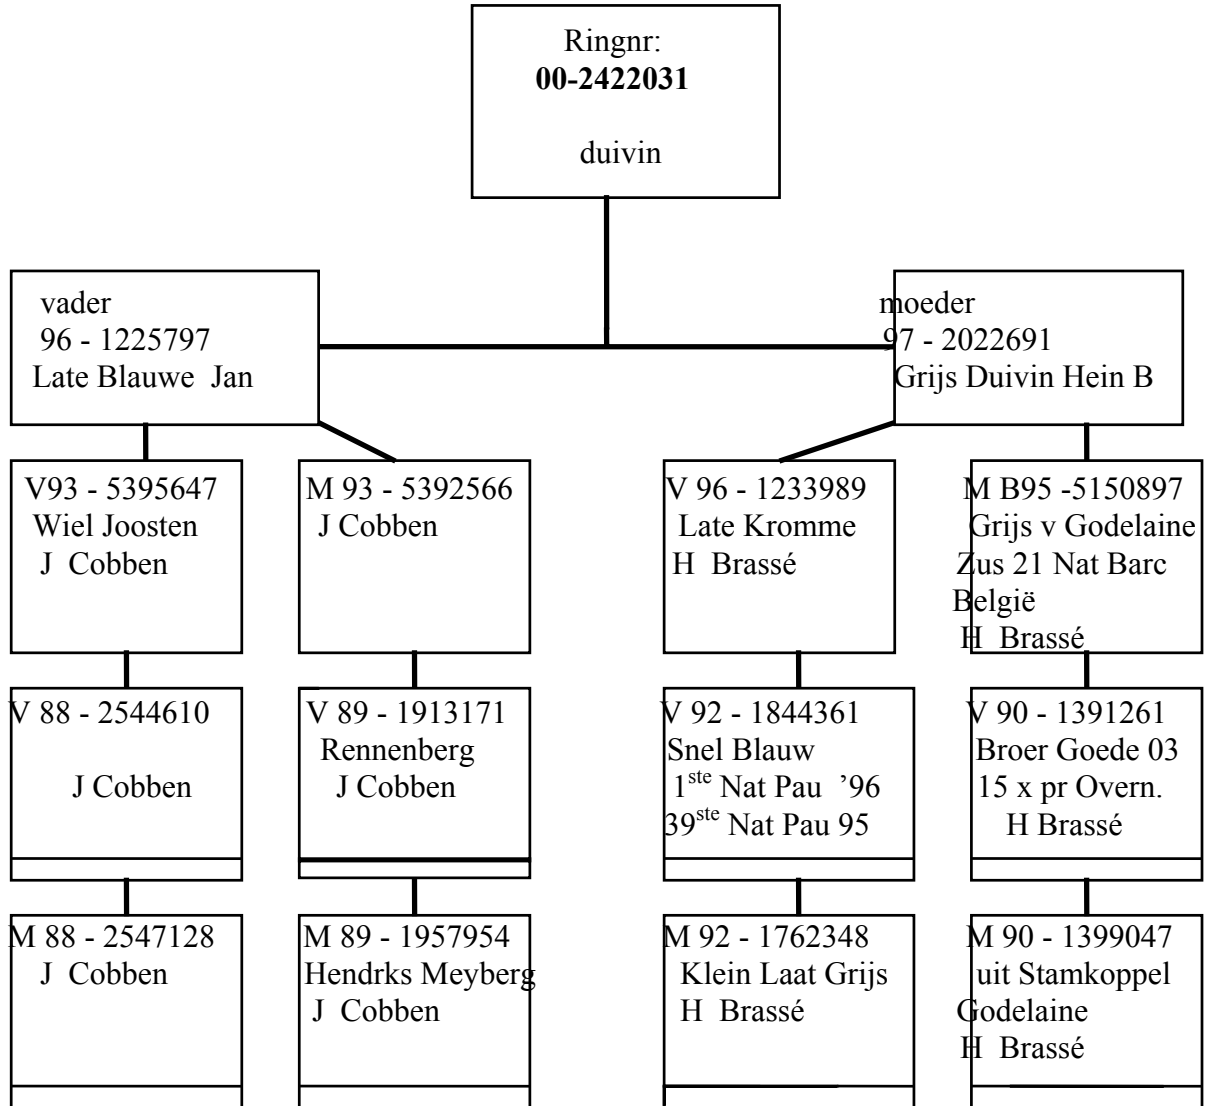

STAMKAART : J.H.C. Crombach
Heiveldstraat 111
6466 AJ Kerkrade tel : 045 - 5414289

Opmerkingen: