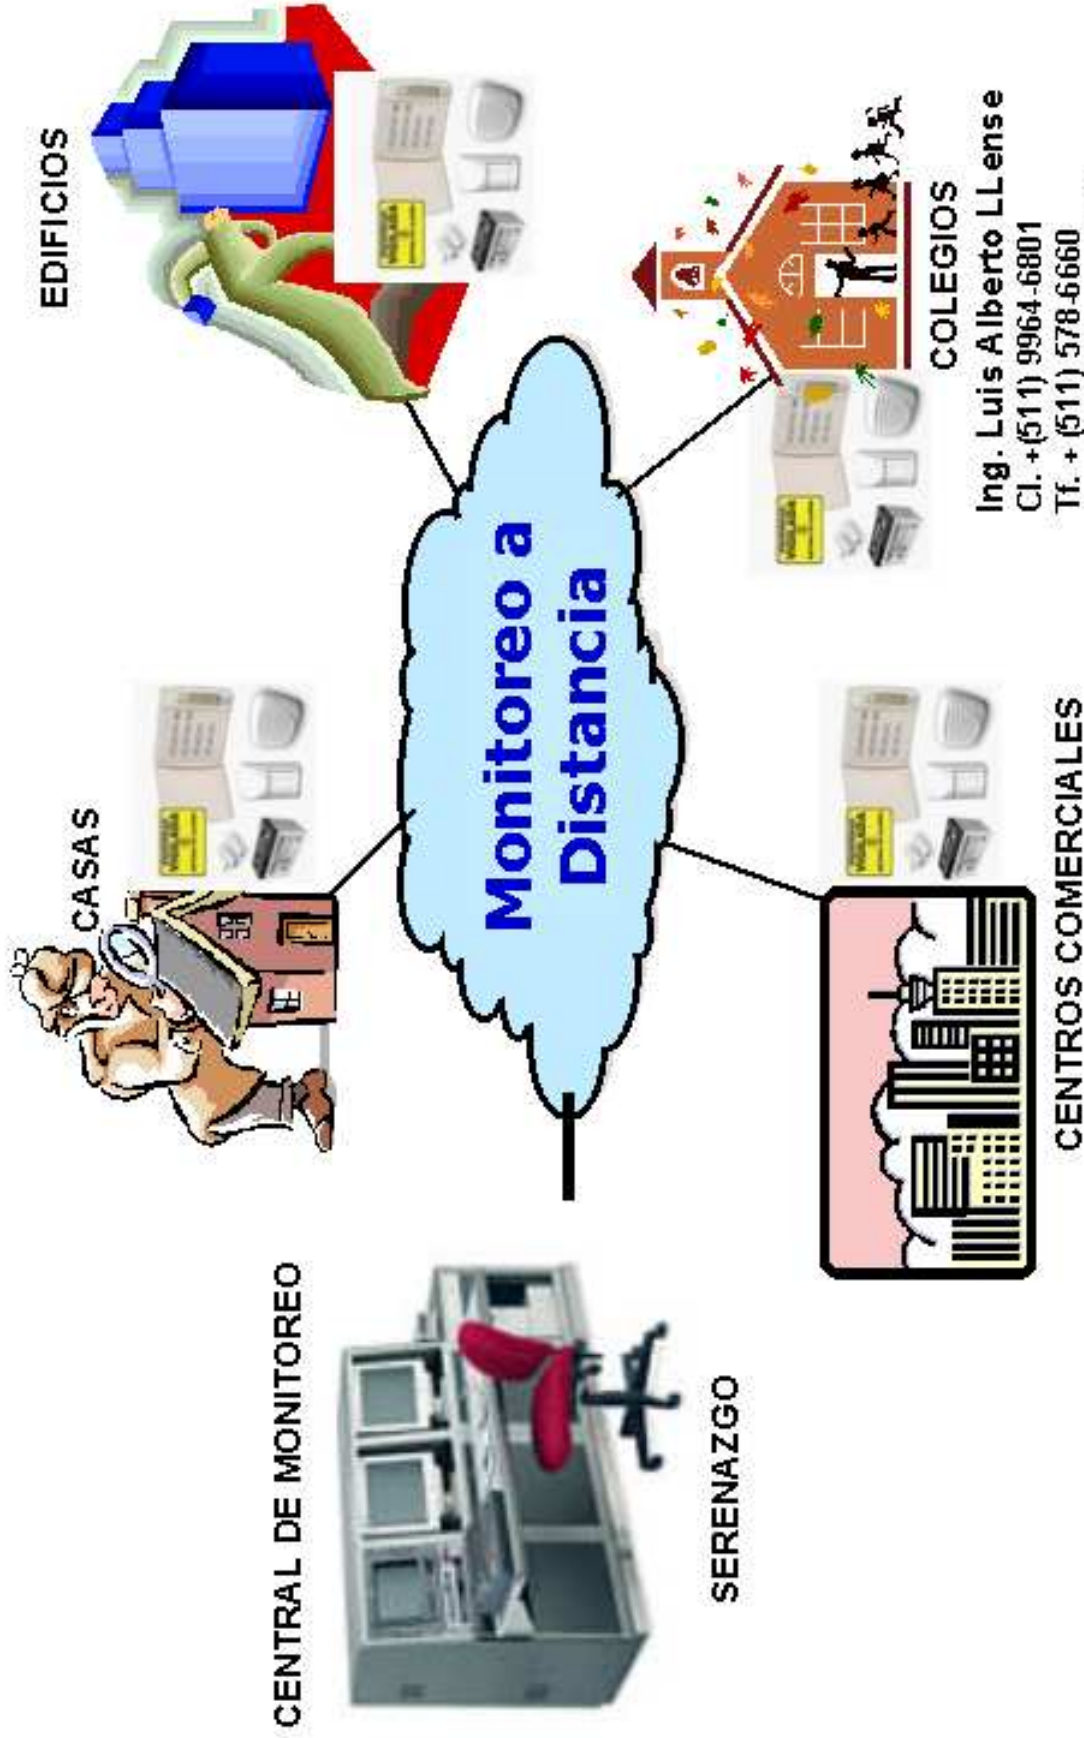

Central de Monitoreo Distrital

WOS's

seguridad electrónica

Ing. Luis Alberto LLense
Cl. + (511) 9964-6801
Tf. + (511) 578-6660
E-mail: TitoLLense@yahoo.com.ar