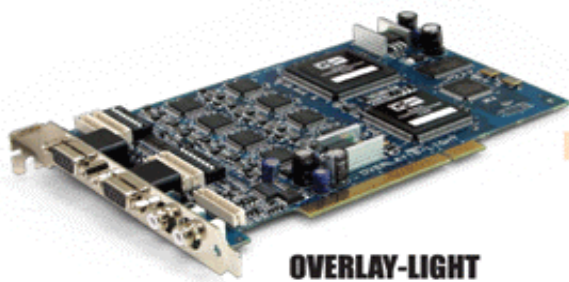

SISTEMA DE VIDEOSEGURIDAD HICAP

HICAP25

REAL TIME DISPLAY
30 FPS RECORDING

HICAP50

REAL TIME DISPLAY
60 FPS RECORDING

HICAP100

REAL TIME DISPLAY
120 FPS RECORDING

HICAP200

REAL TIME DISPLAY
240 FPS RECORDING

HERA

REAL AUDIO

Los mejores modelos para aplicaciones en supervisión, **Monitoreo y Grabación** de Video y/o Audio. Las placas de cada modelo de alta capacidad y calidad de **704x480** pixels pueden supervisar y a la vez registrar imágenes a 30 cps, 60 cps, 120 cps y 240 cps ó 480 cps a **Tiempo Real** para ver y Audio opcional. (4, 16 hasta 32 cámaras, microfones y alarmas). Y desarrollamos el Software a la medida, hasta **Personalizar** su requerimiento y necesidad ó hacerle una **Actualización** (Up Grade) ó **Mantenimiento** a sus propios Equipos que tengan ya instalados en todos sus locales.