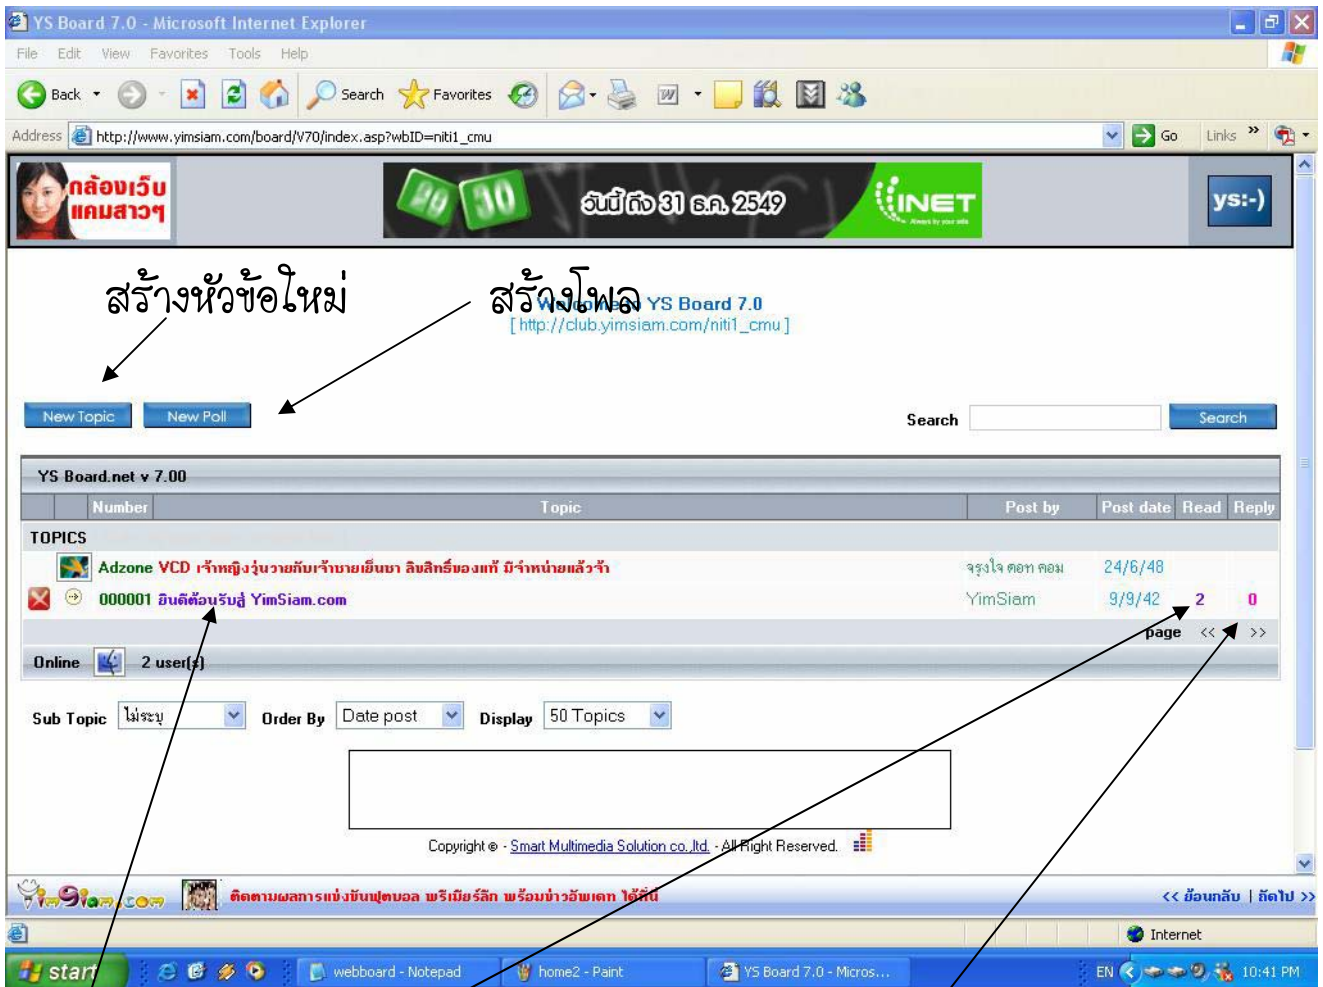

การใช้งาน เว็บบอร์ด

หน้าตาเว็บบอร์ดครับ

สร้างหัวข้อใหม่

สร้างโพล

New Topic

New Poll

Search

Search

YS Board.net v 7.00

Number	Topic	Post by	Post date	Read	Reply
	Adzone VCD เจ้าหญิงร่วมววยกับเจ้าชายเมียนมา... ลิขสิทธิ์ของแท้ มีจำหน่ายแล้วจ้า	จุงใจ ตอก คอม	24/6/48		
000001	ยินดีต้อนรับผู้ YimSiam.com	YimSiam	9/9/42	2	0

Online 2 user(s)

Sub Topic ไม่ระบุ Order By Date post Display 50 Topics

Copyright © - Smart Multimedia Solution co.,Ltd. - All Right Reserved.

ติดตามผลการแข่งขันฟุตบอล พรีเมียร์ลีก พร้อมข่าวอัพเดท ใช้ฟรี

<< ย้อนกลับ | ถัดไป >>

หัวข้อ

จำนวนคนอ่าน

จำนวนที่ตอบ

หากจะเข้าไปอ่าน ก็ไปคลิกที่ หัวข้อนี้้นะ