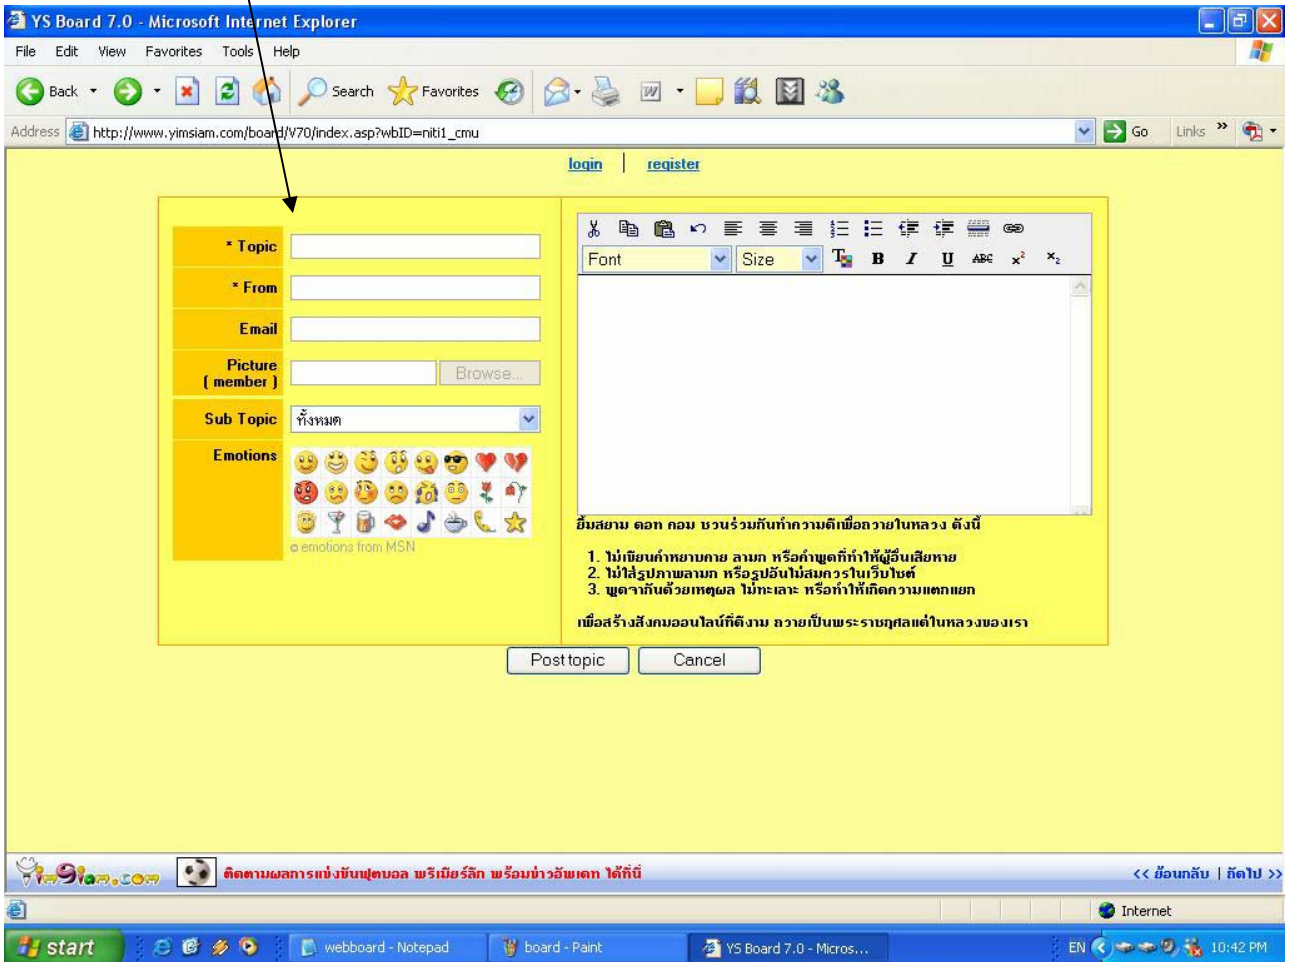

ควรระวังการตั้งกระทู้ตามสบายเลยนะ

** ระวัง ** อย่าตั้งกระทู้ล่อเป้านะ เดี่ยวจะหาว่าไม่เตือน อีอิ

จบข่าว

By Chanchai.k