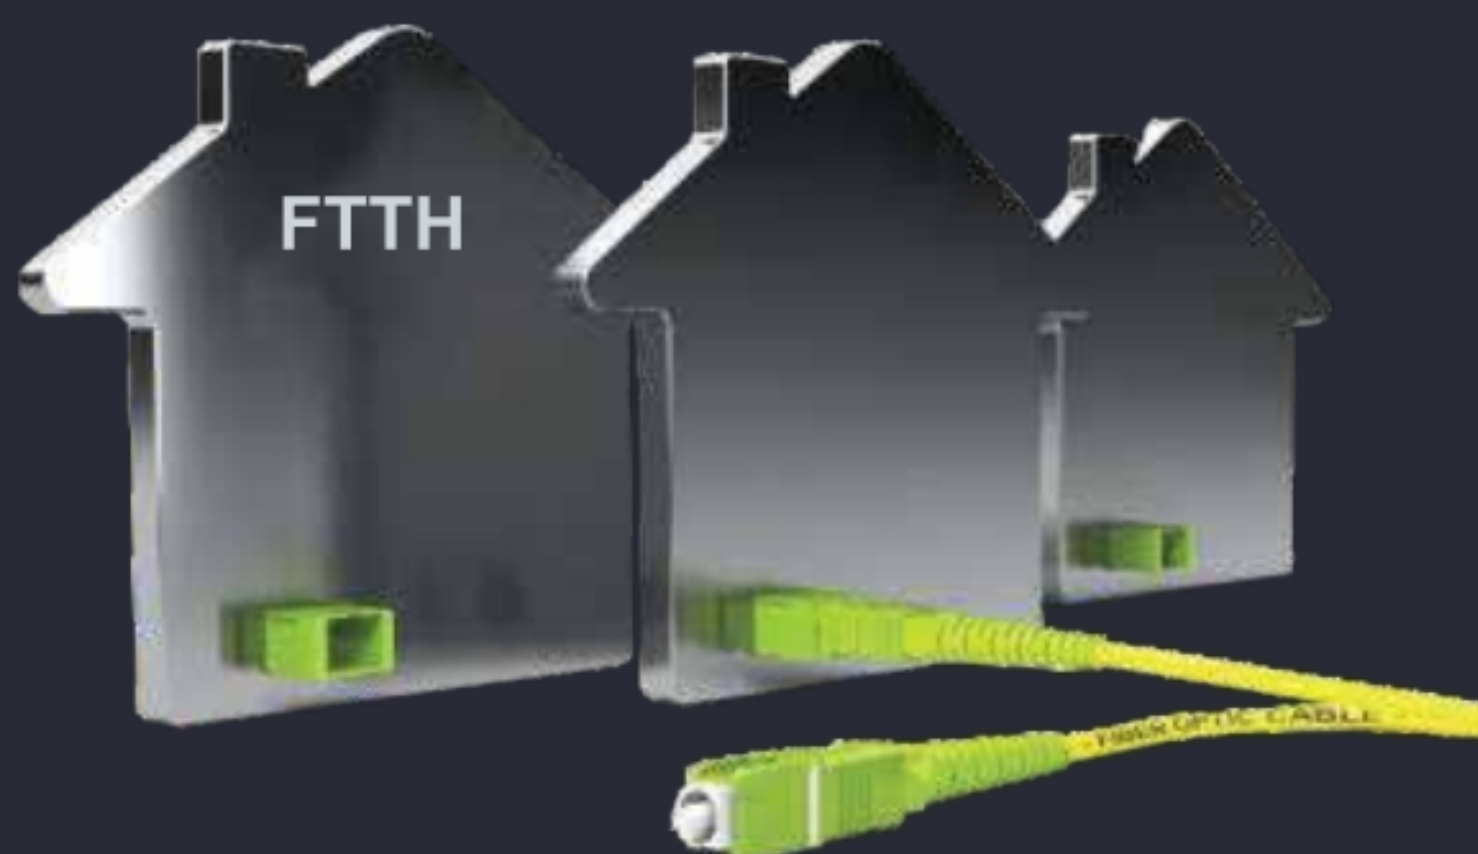

CENTRAL

A.E.B.E.

ΠΑΡΟΥΣΙΑΣΗ ΟΠΤΙΚΩΝ ΠΡΟΪΟΝΤΩΝ

*ΓΙΑ ΕΓΚΑΤΑΣΤΑΣΕΙΣ FTTH
(Fiber To The Home)*

ΚΑΥΚΑΣ

FIBER OPTIC (FTTH)

Σας παρουσιάζουμε μια ολοκληρωμένη σειρά οπτικών προϊόντων, τα οποία χρησιμοποιούνται κυρίως στις νέες εφαρμογές FTTH (Fiber To The Home) με σκοπό την σωστή επιλογή υλικών και την καλύτερη εξυπηρέτησή σας

ΤΕΧΝΙΚΑ ΧΑΡΑΚΤΗΡΙΣΤΙΚΑ

• Τα συνδρομητικά F.O. patch cords SCAPC & LCAPC χρησιμοποιούνται σε εφαρμογές **FTTH** για την διασύνδεση μεταξύ της οπτικής πρίζας και του ενεργού εξοπλισμού (router)

• Διατίθενται σε **2 τύπους**:

α) Καλώδιο Simplex 1 ίνας SM διατομής 3mm (G657A2)

β) **Θωρακισμένο** καλώδιο Simplex 1 ίνας SM διατομής 3mm (G657A2) (με εύκαμπτο εσωτ. "μεταλλικό σπινάλι" για μεγάλη αντοχή σε θραύσεις & μηχανικές καταπονήσεις)