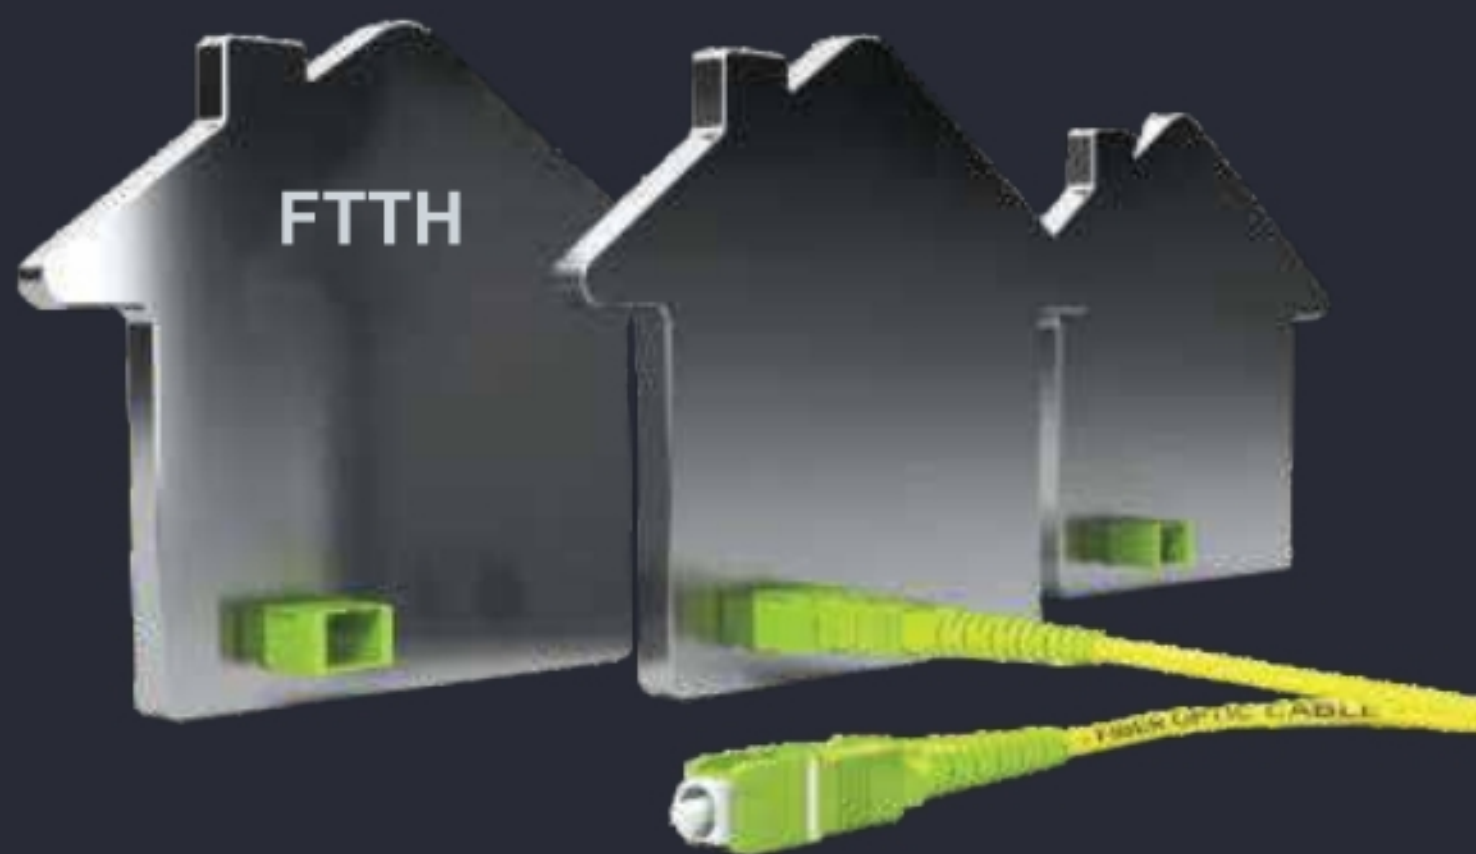

CENTRAL

A.E.B.E.

Fiber To The Home