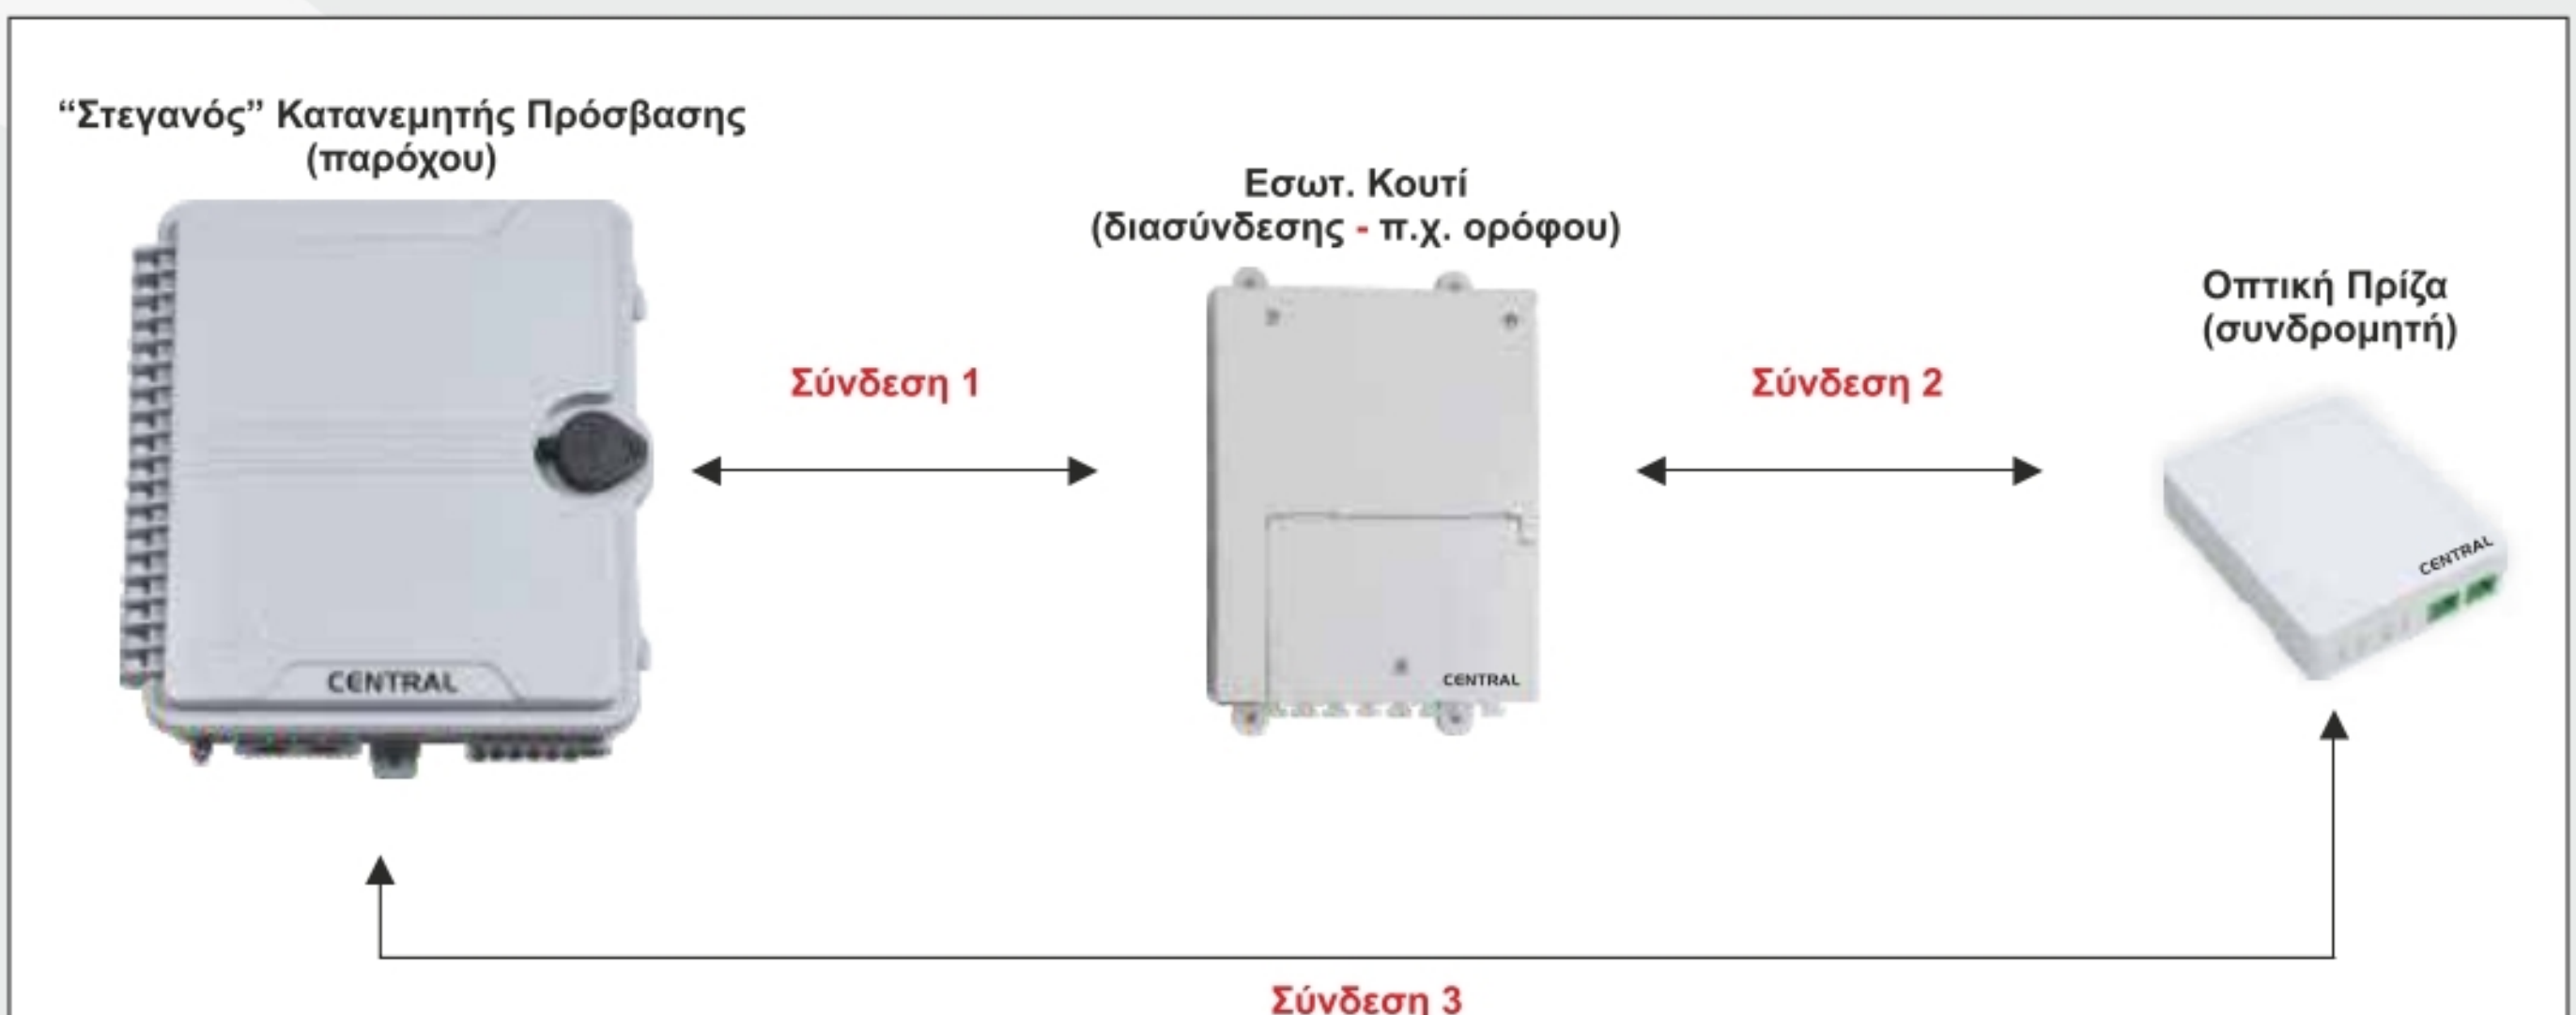

Σύνδεση 1:

Το καλώδιο χρησιμοποιείται για τη σύνδεση μεταξύ του “Στεγανού” κατανεμητή πρόσβασης (παρόχου) με το **εσωτ. κουτί** (διασύνδεσης)

Σύνδεση 2:

Το καλώδιο χρησιμοποιείται για τη σύνδεση μεταξύ του **εσωτ. κουτιού** (διασύνδεσης - π.χ. ορόφου) με την **οπτική πρίζα** (συνδρομητή)

Σύνδεση 3:

Το καλώδιο χρησιμοποιείται για τη σύνδεση μεταξύ του **κατανεμητή πρόσβασης** (παρόχου) με την **οπτική πρίζα** (συνδρομητή)

F.O. ΣΥΝΔΡΟΜΗΤΙΚΑ ΚΑΛΩΔΙΑ ΕΓΚΑΤΑΣΤΑΣΗΣ
(Fiber To The Home)

ΤΕΧΝΙΚΑ ΧΑΡΑΚΤΗΡΙΣΤΙΚΑ