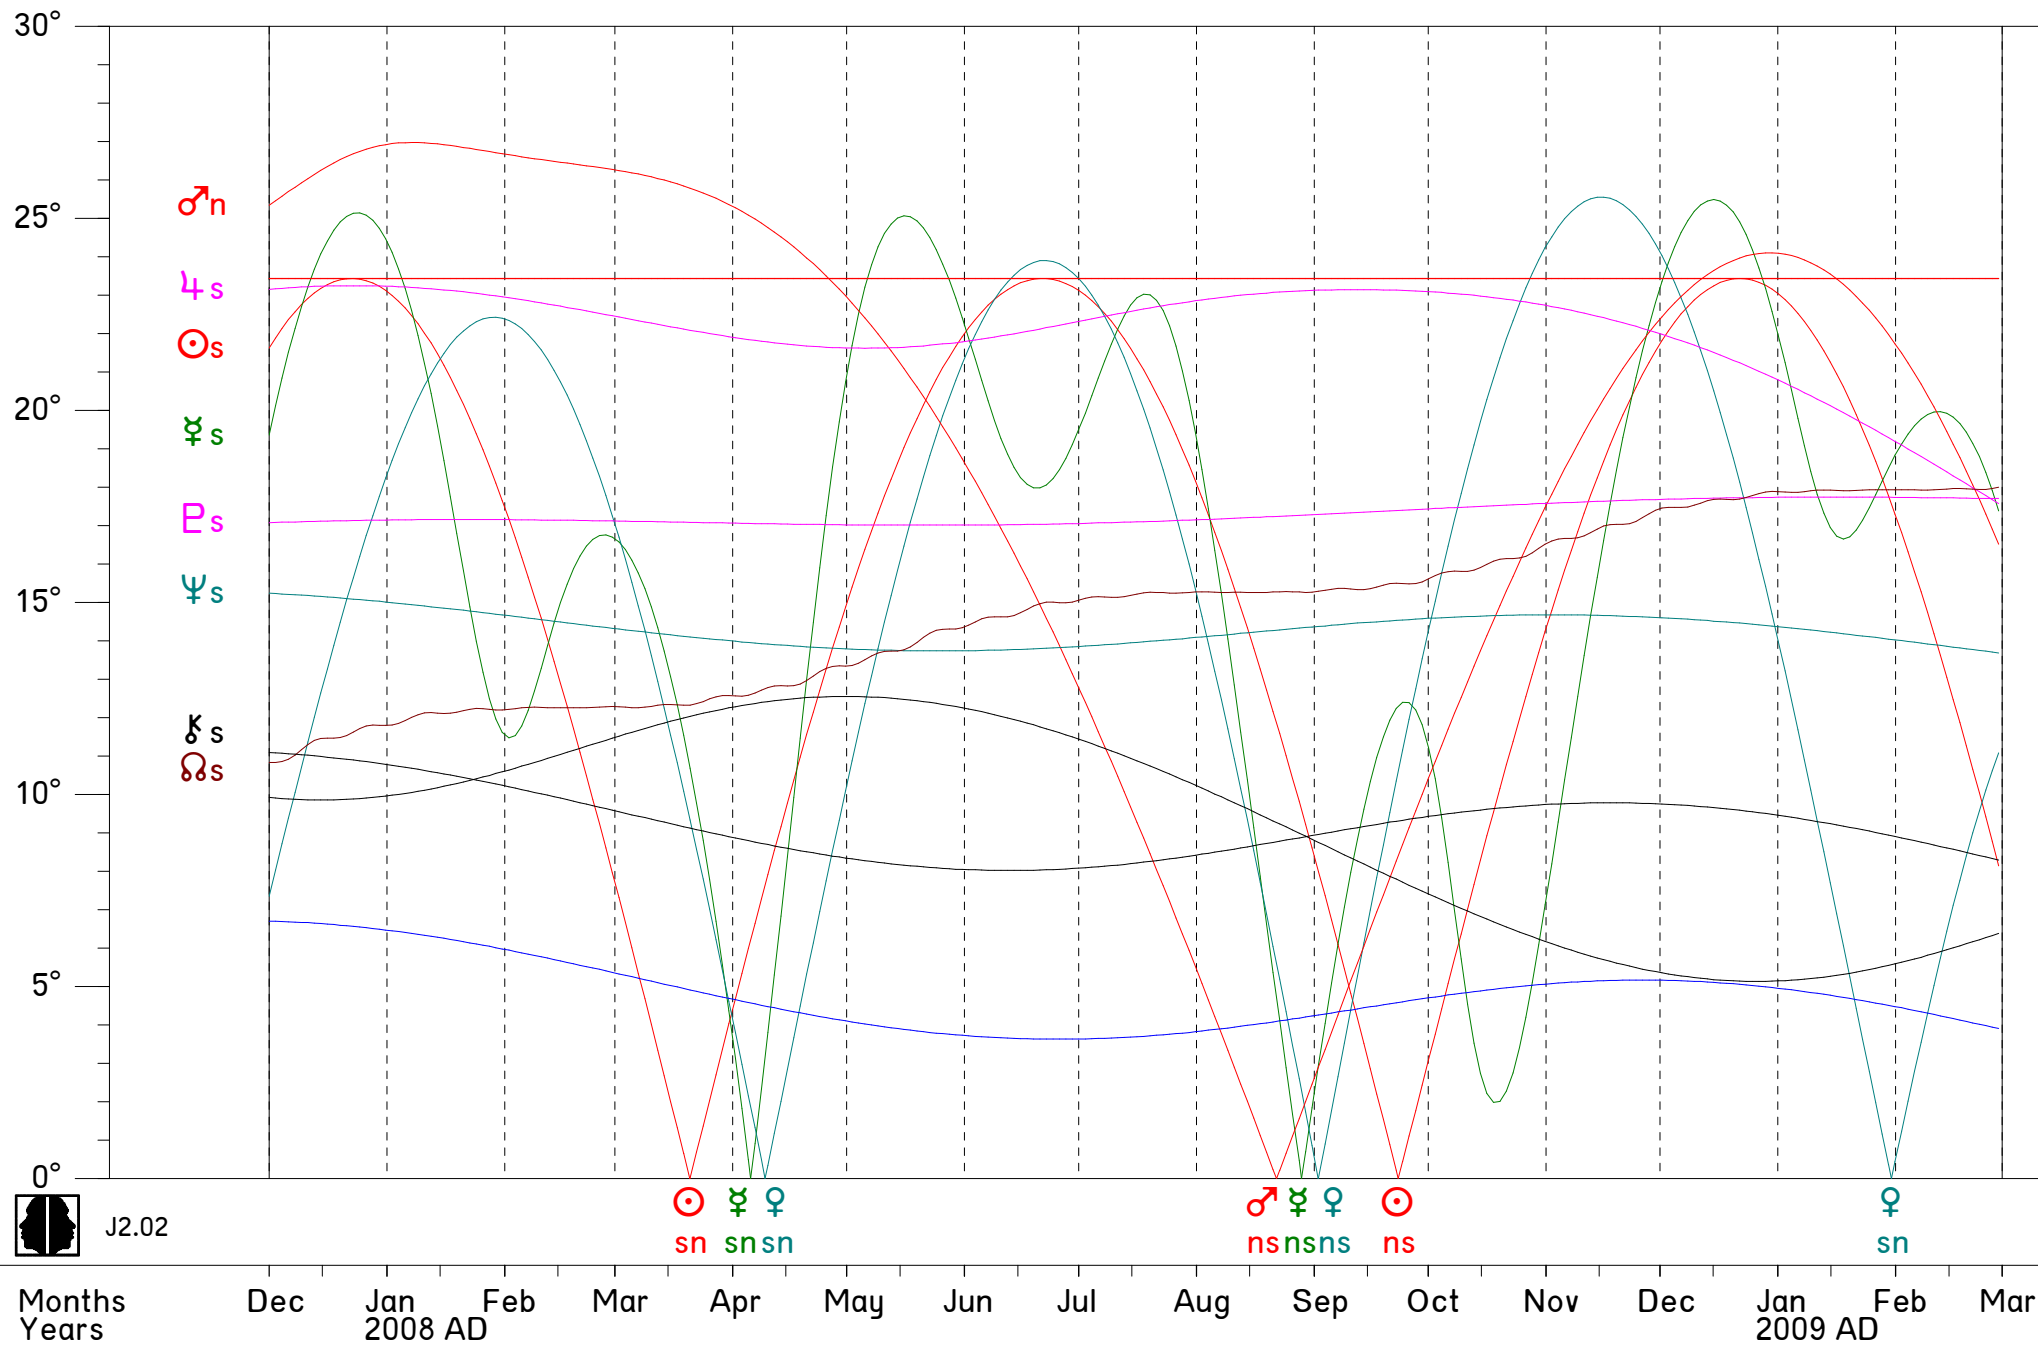

Declination Ephemeris Geocentric Trop Transits 1 Dec 2007 AD GC to 1 Mar 2009 AD GC NZT -12:00:00

ERROR: syntaxerror
OFFENDING COMMAND: --nostringval--

STACK:

107
5438
2