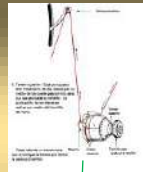

PARTES DE LA MÁQUINA DE COSER FAMILIAR

El Cabezote es la parte que contiene los mecanismos que forman la puntada

PALANCA TIRA HILO Y TENSOR DE PUNTADA

VOLANTE

PIE PRENSATELAS

DEVANADOR DE CARRETES

BARRA DE AGUJA

REGULADOR DE LARGO DE PUNTADA

PLACA CORREDIZA Y PLANCHA DE LA AGUJA

MUEBLE

PEDAL