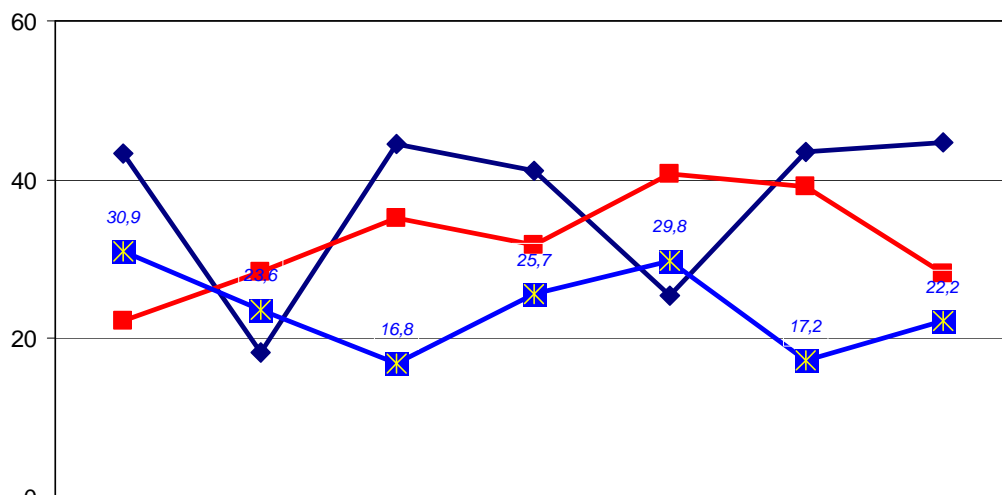

### PORCENTAXES DE VOTO NO CONCELLO DE MUROS

	2001 (A)	2003 (L)	2004 (X)	2005 (A)	2007 (L)	2008 (X)	2009 (A)
PP	43,4	18,2	44,5	41,2	25,5	43,6	44,7
PSOE	22,2	28,5	35,1	31,7	40,7	39,1	28,2
BNG	30,9	23,6	16,8	25,7	29,8	17,2	22,2