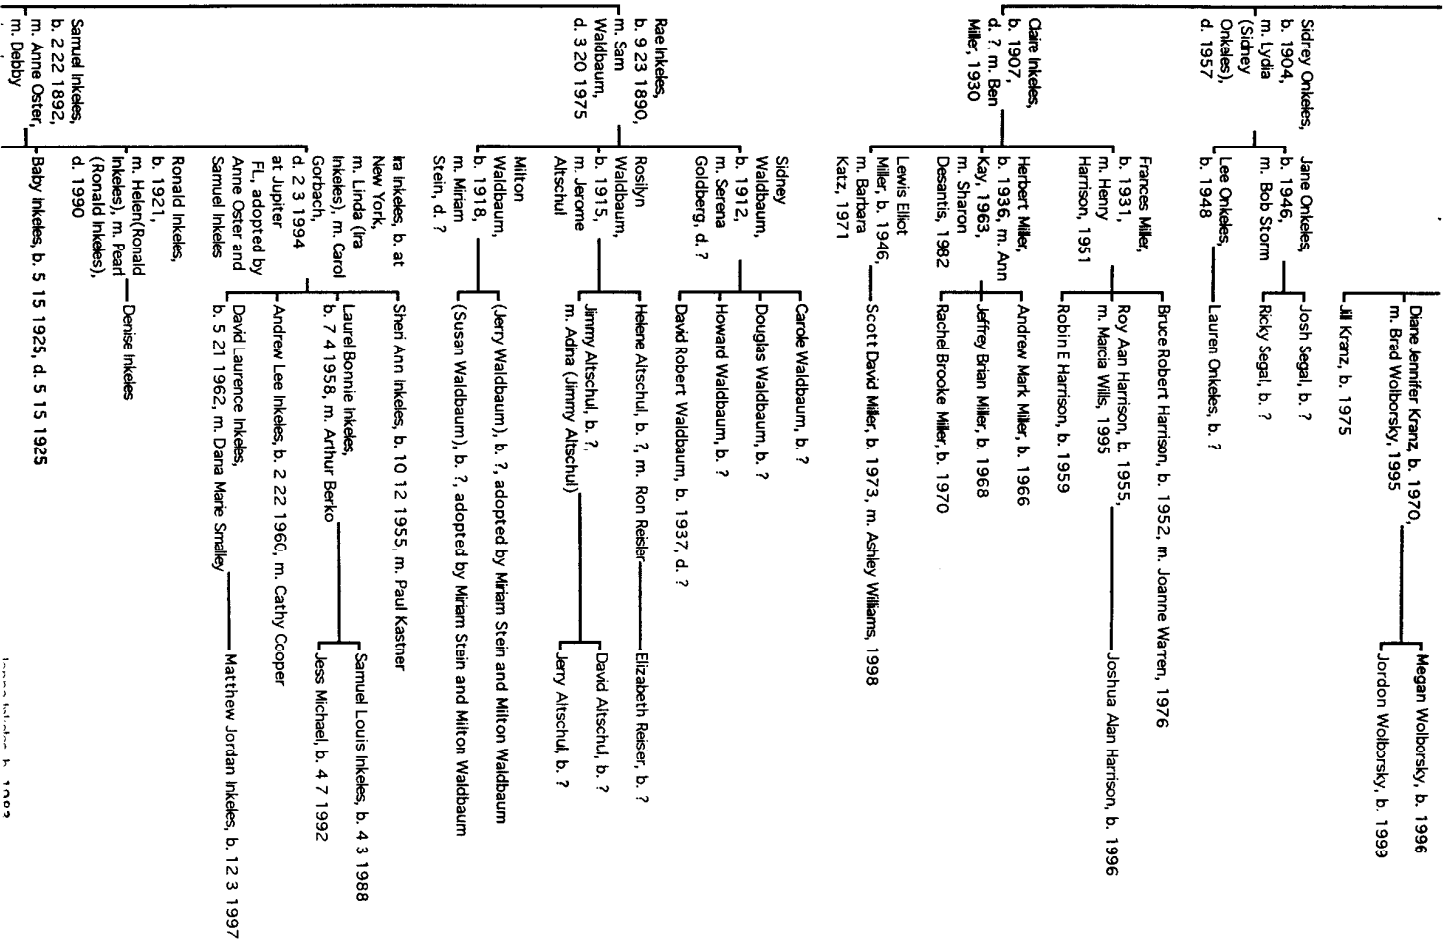

Mattsyohu Ickes
m. Rasha Glasberg