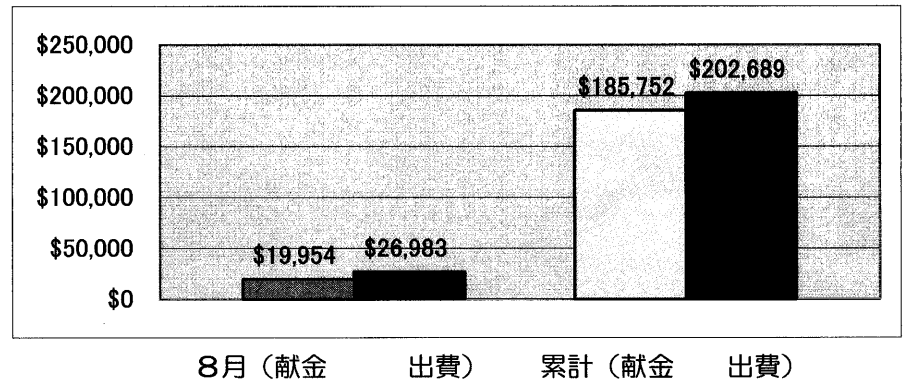

安息日学校	午前9時45分
賛美歌礼拝	
校長挨拶	林 牧 子
ピアニスト	三 浦 祐 樹
聖書研究	大人 クラスルーム 青年 礼拝堂
教会発表	午前10時55分
礼拝	午前11時00分
ワーシップリーダー	佐 々 木 信 和
賛 美 証	会 衆 一 同 福 田 加 代 子
歓 迎	佐 々 木 信 和
賛 美 祈 禱	会 衆 一 同 織 田 潤
献 子 聖 賛 説	金 教会費献金 の 話 朗 読 聖 書 朗 読 美 教 師 「煮えきれない男」
閉 会 讃 美 歌	280番 会 衆 一 同
終 了 祈 禱	説 教 者 子
ピ ア ニ ス ト	柏 直 子

聖書朗読：ヘブル人への手紙4章15節

この大祭司は、わたしたちの弱さに同情できない方ではなく、罪を犯されなかったが、あらゆる点において、わたしたちと同様に試練に遭われたのです。

教会発表

- 本日の礼拝説教者はセントラル教会の中村透牧師です。
- 本日、子供礼拝がガレージであります。
- 本日の礼拝堂の献花は、稲江ポール兄の誕生日を感謝するお花です。
- ユマニテク（四日市）の学生9名が12月までロマリダ大学で学んでいます。
- 教会建築 第一段階：事務会での決定事項
  - 1)多目的建物のデザインの認可
  - 2)総額3億5千ドルの予算認可
  - 3)南東カンファレンスに教会名の変更届け（日本人教会から Mission Road Churchに）の提出
  - 4)所有地北側に1エーカーの追加購入の予定（20万ドル）
- 音響スタッフを募集します。（小濱まで）
- 9月のステータブラザースの商品券販売による収益は45ドルでした。教会建築資金に用いられます。

行事予定

- 本日 パスファインダ、アドベンチャークラブ活動
- 10月20日（火）午後7時 祈禱会
- 10月24日（土）執事、礼拝奉仕の勉強会
- 10月28-30日 ロマリダ大学 100年祭
- 11月6-8日 パスファインダー キャンポリー
- 11月14日（土）野外礼拝：Huntington Beach
- 12月5日（土）クリスマス礼拝 日本語部

お祈りください

* 教会建築

教会費用献金報告—教会使用料、諸活動の出費などにあてがわれます。（什—その他の諸献金は含まれません）

教会建築資金献金合計金額 $520,886

皆様の真心からの献金で、教会建築を早目を実現しましょう。