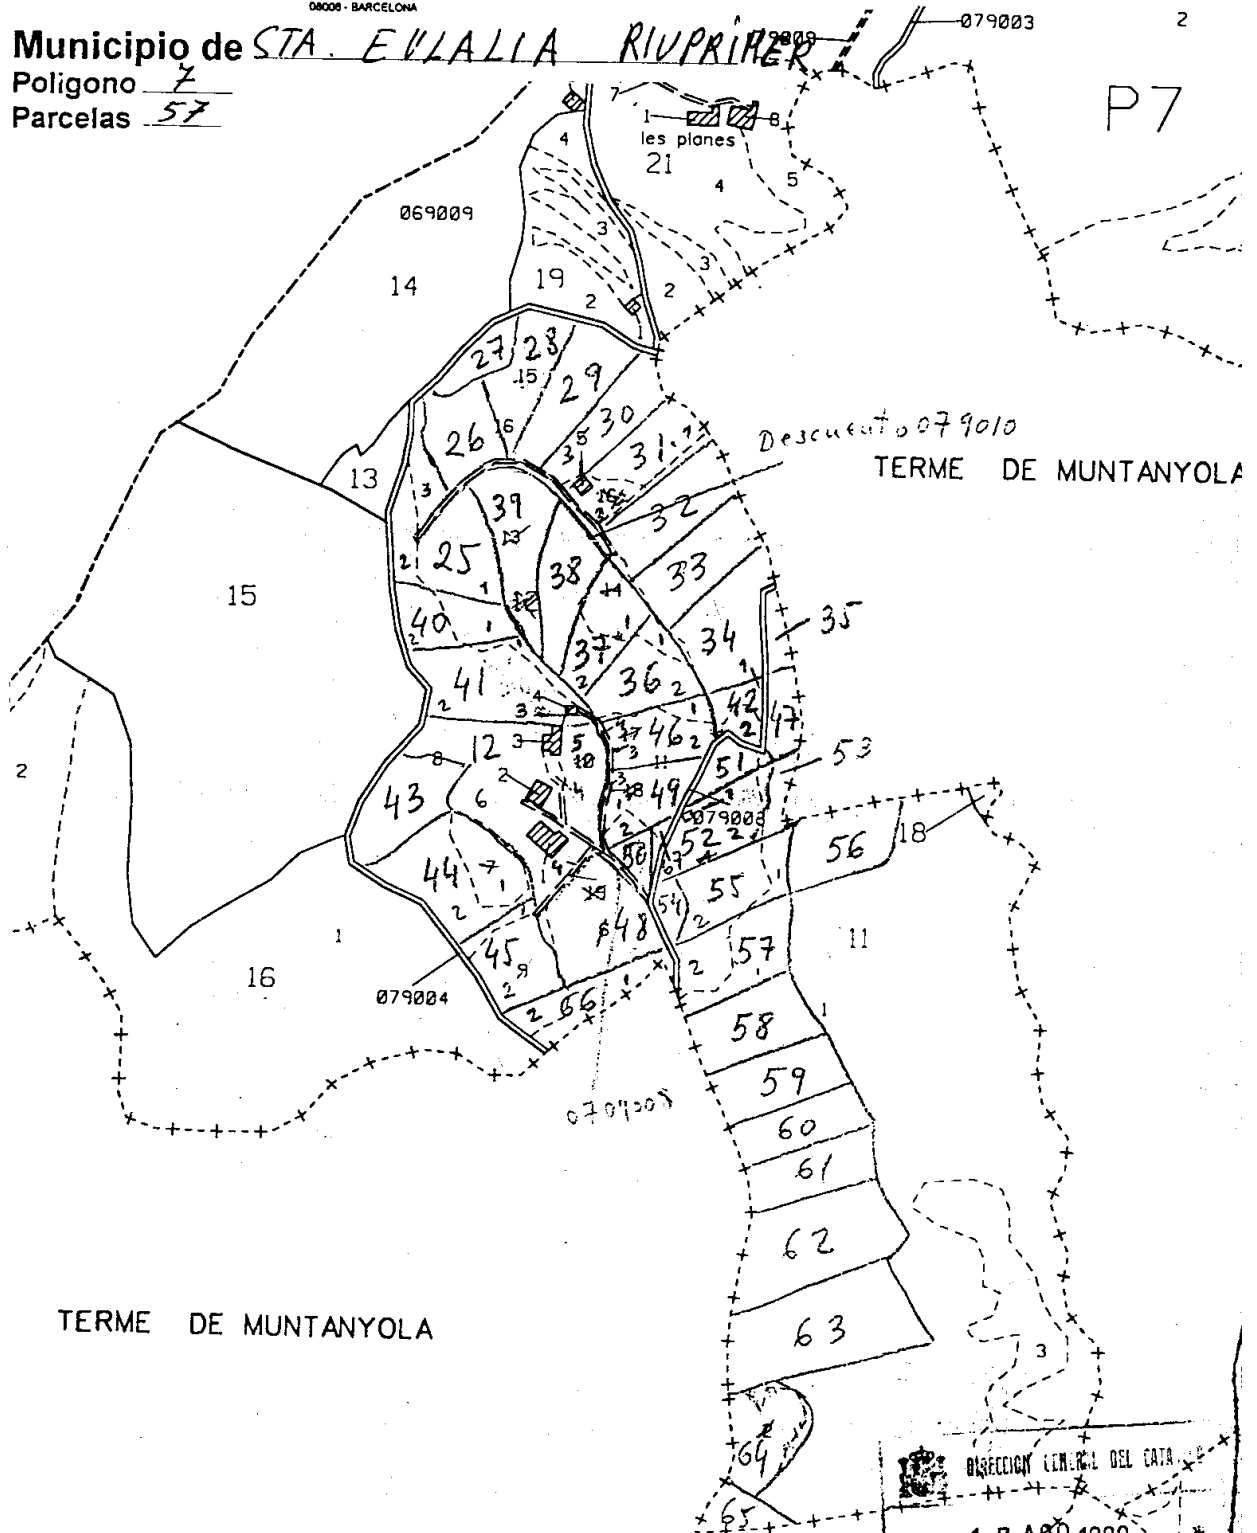

Delegación Provincial de Economía y Hacienda
Gerencia Territorial del Catastro de BARCELONA PROVINCIA

Traverse de Gracia 58
08006 - BARCELONA

Municipio de STA. EULALIA RIUPRIMER

Poligono 7

Parcelas 57

TERME DE MUNTANYOLA

DIRECCION GEN. DEL CATASTRO
 * 17 ABO 1999 *
 GERENCIA TERRITORIAL DE BARCELONA - PROVINCIA

Fecha: 17-8-99

Escala: 1/5000

Fdo. Técnico Especialista Cartográfico