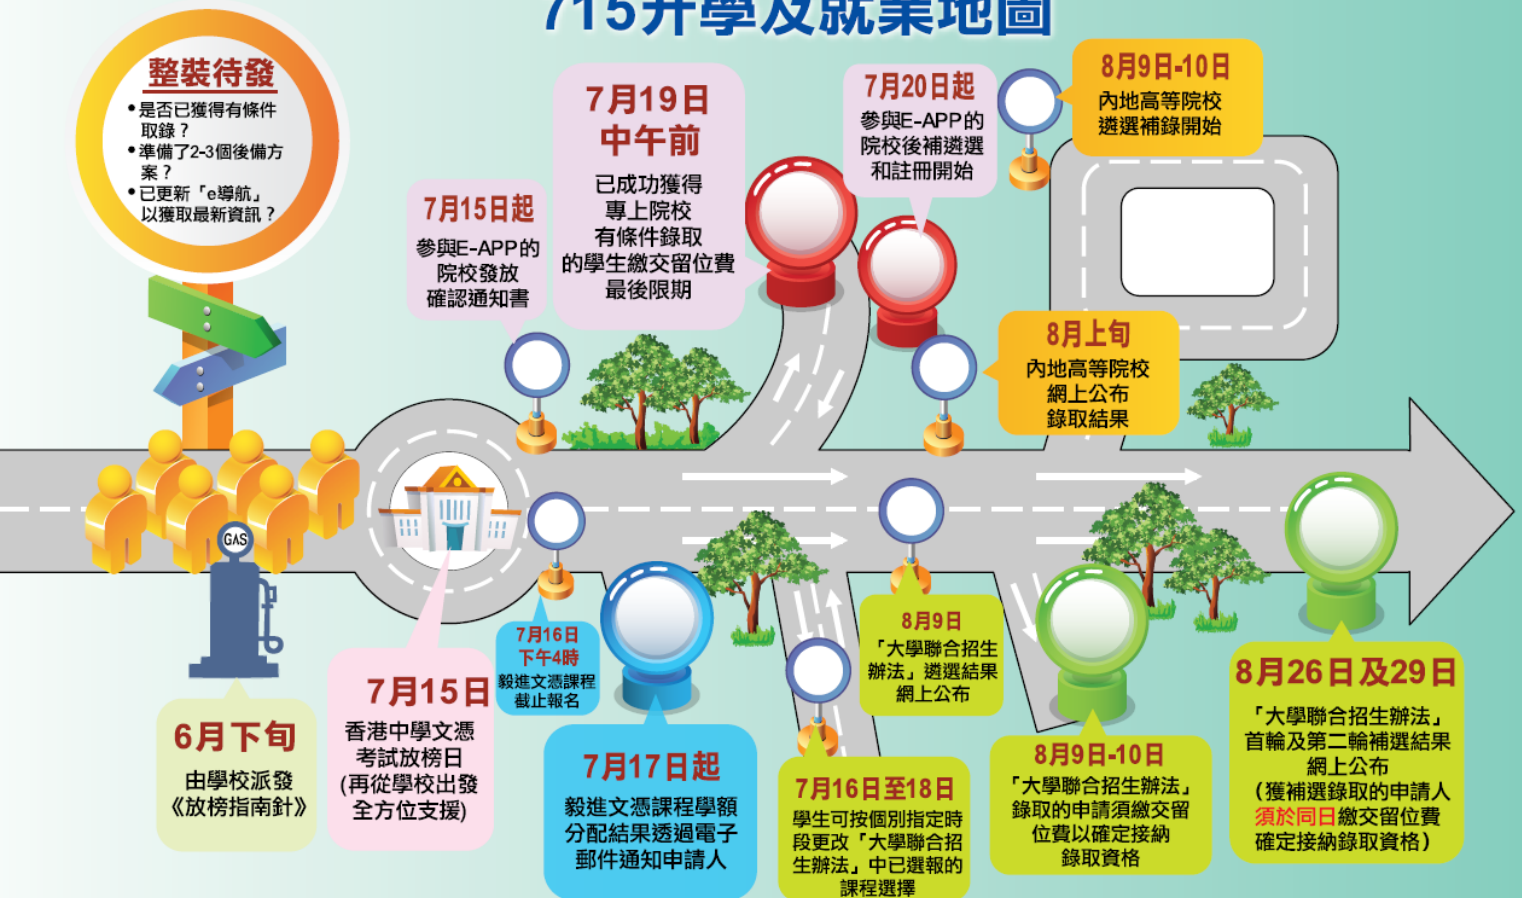

香港中學文憑考試 HKDSE

2013 放榜指南 7.15

新學制多元出路 715升學及就業地圖

香港考試及評核局 (有關香港中學文憑考試事宜)

公開考試資訊中心 電話：3628 8860

香港灣仔軒尼詩道130號修頓中心12樓辦事處櫃台

服務時間：星期一至星期五：上午8:30 - 下午5:00

星期六：上午9:00 - 中午12:00

以上資料轉載自教育局網頁

教育局

(一) 特別為放榜設立的電話熱線：2892 5447 — 提供
多元出路諮詢服務

服務時間：2013年7月15日至19日 上午8:30 – 下午7:00

(二) 有關多元出路的網址: www.edb.gov.hk/715

(三) 一般電話查詢: 2891 0088

(四) 區域教育服務處 — 特別為放榜提供查詢服務

服務日期及時間：2013年7月15日至19日

上午8:30 - 下午1:00及下午2:00 - 6:00

區域教育服務處	地址	電話
港島區域教育服務處	香港灣仔皇后大道東183號合和中心53樓	2863 4646
九龍區域教育服務處	九龍九龍塘沙福道19號 教育局九龍塘教育服務中心東座平台	3698 4108
新界東區域教育服務處	新界上水龍琛路39號上水廣場22樓	2639 4876
新界西區域教育服務處	新界荃灣青山公路荃灣段457號 華懋荃灣廣場19樓	2437 7272