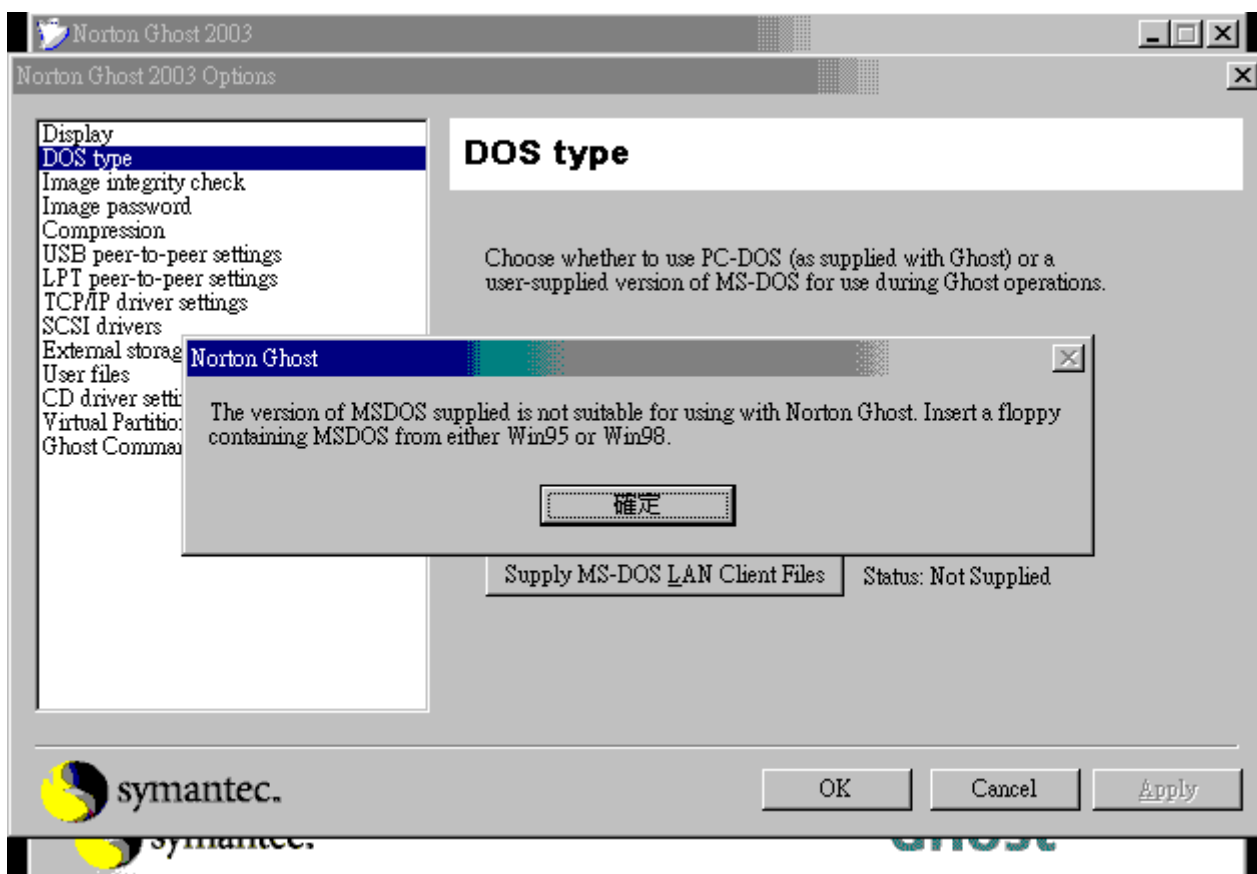

## 千禧撞鬼記（在 Windows Me 上使用 Ghost 2003）

Ghost 2003 加入了所謂「Windows® interface」，本來應該是幾好用。可惜用在 WinMe 中便出問題，其出問題的地方在附加在 Ghost 中的 PC-DOS 上。原本 Norton 也好意地讓使用者自行提供適合的 Dos system files，可惜 Ghost 2003「唔食」WinMe 的開機碟，如圖：

我的電腦原本有兩個硬盤：「C:\」為 4G；「D:\」為 30G。當我意圖在 PC-DOS 下用 Ghost 制造「C:\」image 到「D:\」那裡，Ghost（或 PC-DOS）竟然不能讀寫「D:\」。

最後，我祇好*用 WinMe 的開機碟*（於 Control Panel 制造）*Boot 機，然後才「跑」*

*那隻「鬼」*。新增的視窗界面不祇沒有好處，反而成了絆腳石。