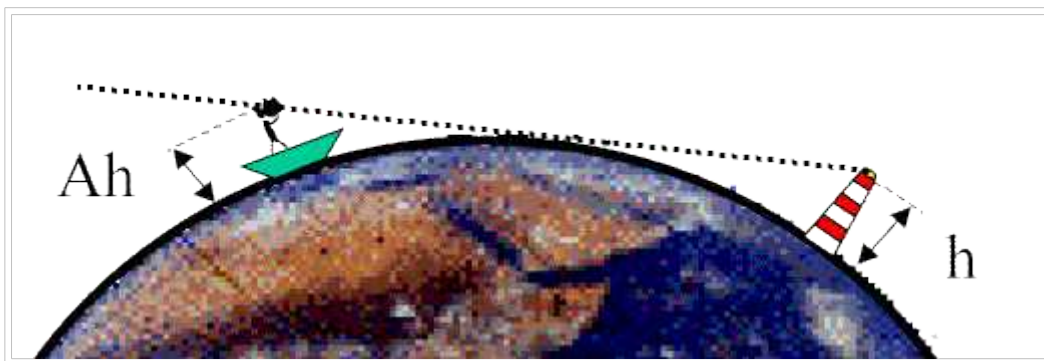

Feuer in der Kimm

Inhalt

- Verfahrensbeschreibung
- Tabelle

Verfahrensbeschreibung

Mit diesem Verfahren stellen wir unseren Abstand zu einem Leuchtfeuer fest, das gerade in der Kimm erscheint oder gerade hinter der Kimm verschwindet.

Die Distanz hängt von unserer eigenen Augenhöhe ab, denn je höher wir stehen, desto weiter können wir sehen.

Analog zu unserer Augenhöhe hängt die Distanz natürlich auch von der Feuerhöhe ab.

Je höher sich ein Feuer über dem Wasserspiegel befindet, desto weiter ist es sichtbar - vorausgesetzt die Tragweite des Feuers lässt dies zu. (Dies muss separat in der Seekarte bzw. mit dem Leuchtfeuerverzeichnis überprüft werden)

Die Distanz vom Beobachter zum Leuchtfeuer errechnet sich zu

$$D = 2,075 * (\sqrt{Ah} + \sqrt{h})$$

Wer keinen Rechner zur Hand hat, kann auch eine Tabelle benutzen.

Die Standlinie, die wir hier erhalten, ist ein Kreis mit dem Radius D um das Leuchtfeuer.

Das heißt, alle Beobachter mit der gleichen Augenhöhe AH sehen das Feuer auf diesem Kreis gerade eben in der Kimm.

Wenn wir den Leuchtturm auch noch peilen, wenn er gerade in der Kimm erscheint, erhalten wir eine zweite Standlinie: Eine Peilung.