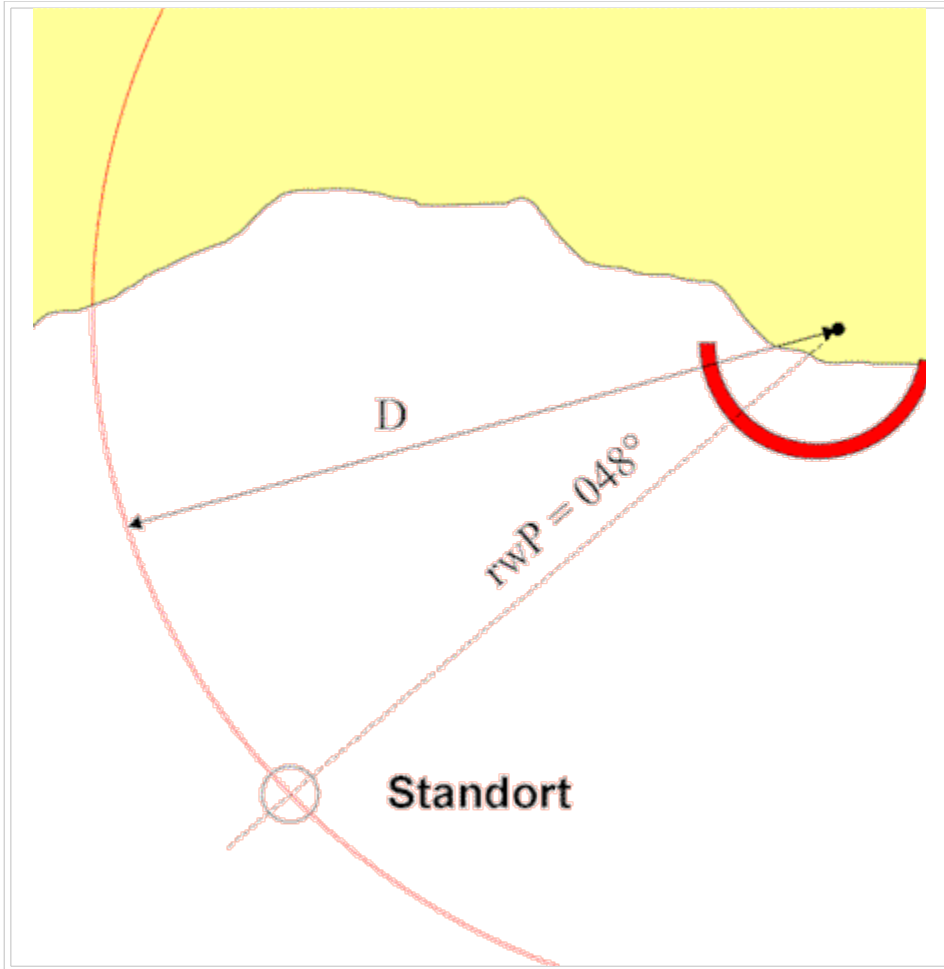

Zur Vorbereitung einer Nachfahrt gehört beispielsweise auch, dass die Abstandskreise aller Feuer - sowie sie in der Kimm erscheinen - bestimmt und in die Karte eingezeichnet werden. Das erweitert die Möglichkeit der schnellen Standortbestimmung nachts.

Tabelle

Feuer in der Kimm

Auf die Tabelle klicken zum vergrößern