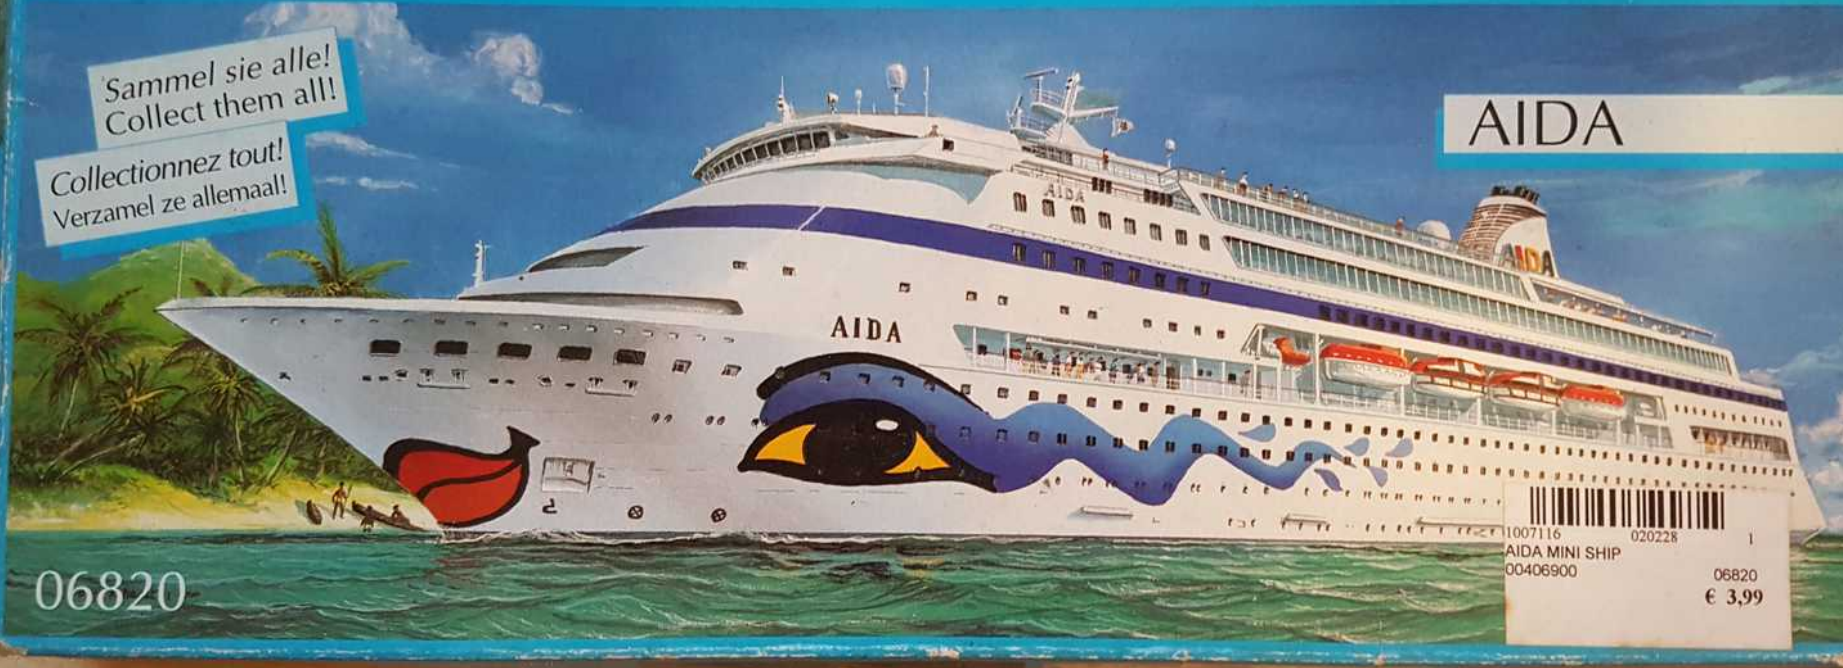

**Revell**

1:1200

Plastik Modellbausatz  
Plastic model kit  
Modèle réduit  
Modelbouwdoos

# MINISHIPS

Sammel sie alle!  
Collect them all!  
Collectionnez tout!  
Verzamel ze allemaal!

AIDA

06820

11007116 020228 1  
AIDA MINI SHIP  
00406900 06820  
€ 3,99

794	Foto	AIDAcara	1997	ITA	Passagierschiff	Revell Miniships		Kunststoff
-----	------	----------	------	-----	-----------------	------------------	--	------------