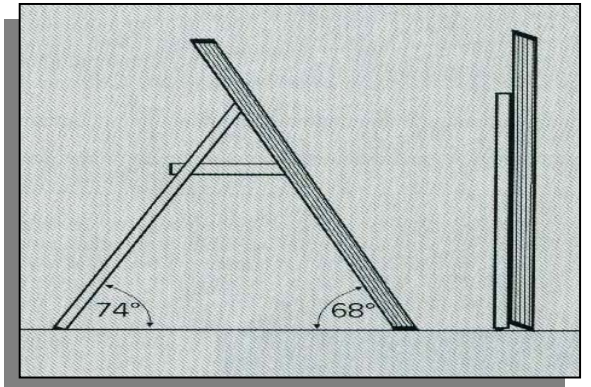

REGINA

In natural or with epoxydic powders painted aluminium.

Stages	Width	Depth	Kg	Height
3	1,40	70	5,2	2,43/2,77
4	1.60	90	6	2,77/3,00
5	1,80	1,16	6,8	3,00/3,20
6	2,03	1,39	7,5	3,23/3,43
7	2,25	1,61	8,2	3,46/3,66
8	2,49	1,85	8,9	3,69/3,89
10	2,94	2,30	11,8	4,15/4,35
11	3,41	2,55	13	4,40/4,60
12	3,66	2,77	14,4	4,50/4,80