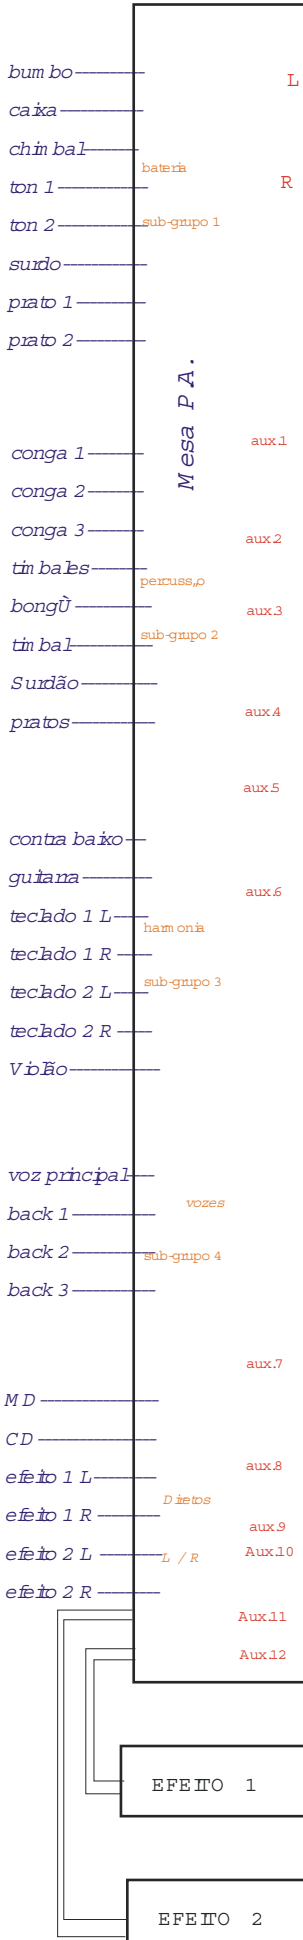

P A . Left

2 x 2000W com limit

P a . Right