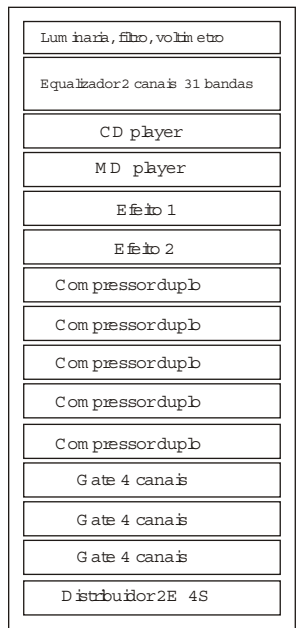

Rack periférico P A .