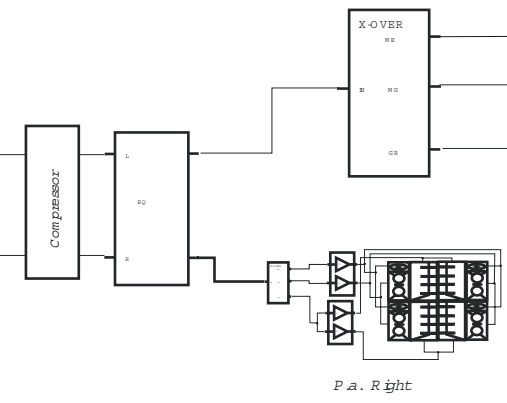

P A . Left

2 x 2000W com limit

P a . Right