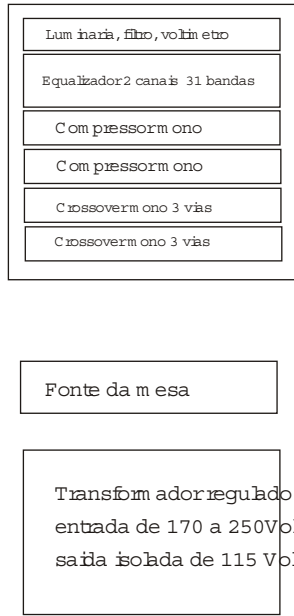

Rack driver P A .

Inserts		
possíveis opções só usar se necessaib		
com pressor	gate	equalizador
bum bo	bum bo *	bum bo
caixa	caixa *	chín bal
voz principal	ton 1	
contra-bako	ton 2	
surdão	surdão *	
Surdão	surdão	
	conga 1	
	conga 2	
	conga 3	
	tin bales	

Obs : entradas dos instrumentos e vozes feitas através do multicabo balanceado