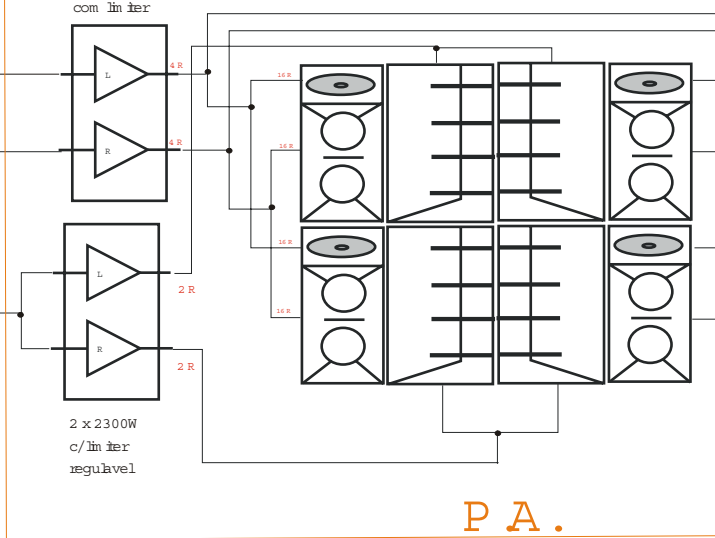

P A . Left

2 x 2000W com limit

P a . Right

Rack periférico P A .

Rack driver P A .

Inserts		
possíveis opções só usar se necessaib		
com pressor	gate	equalizador
bum bo	bum bo *	bum bo
caixa	caixa *	chín bal
voz principal	ton 1	
contra-bako	ton 2	
surdão	surdão *	
Surdão	surdão	
	conga 1	
	conga 2	
	conga 3	
	tin bales	

Obs : entradas dos instrumentos e vozes feitas através do multicabo balanceado