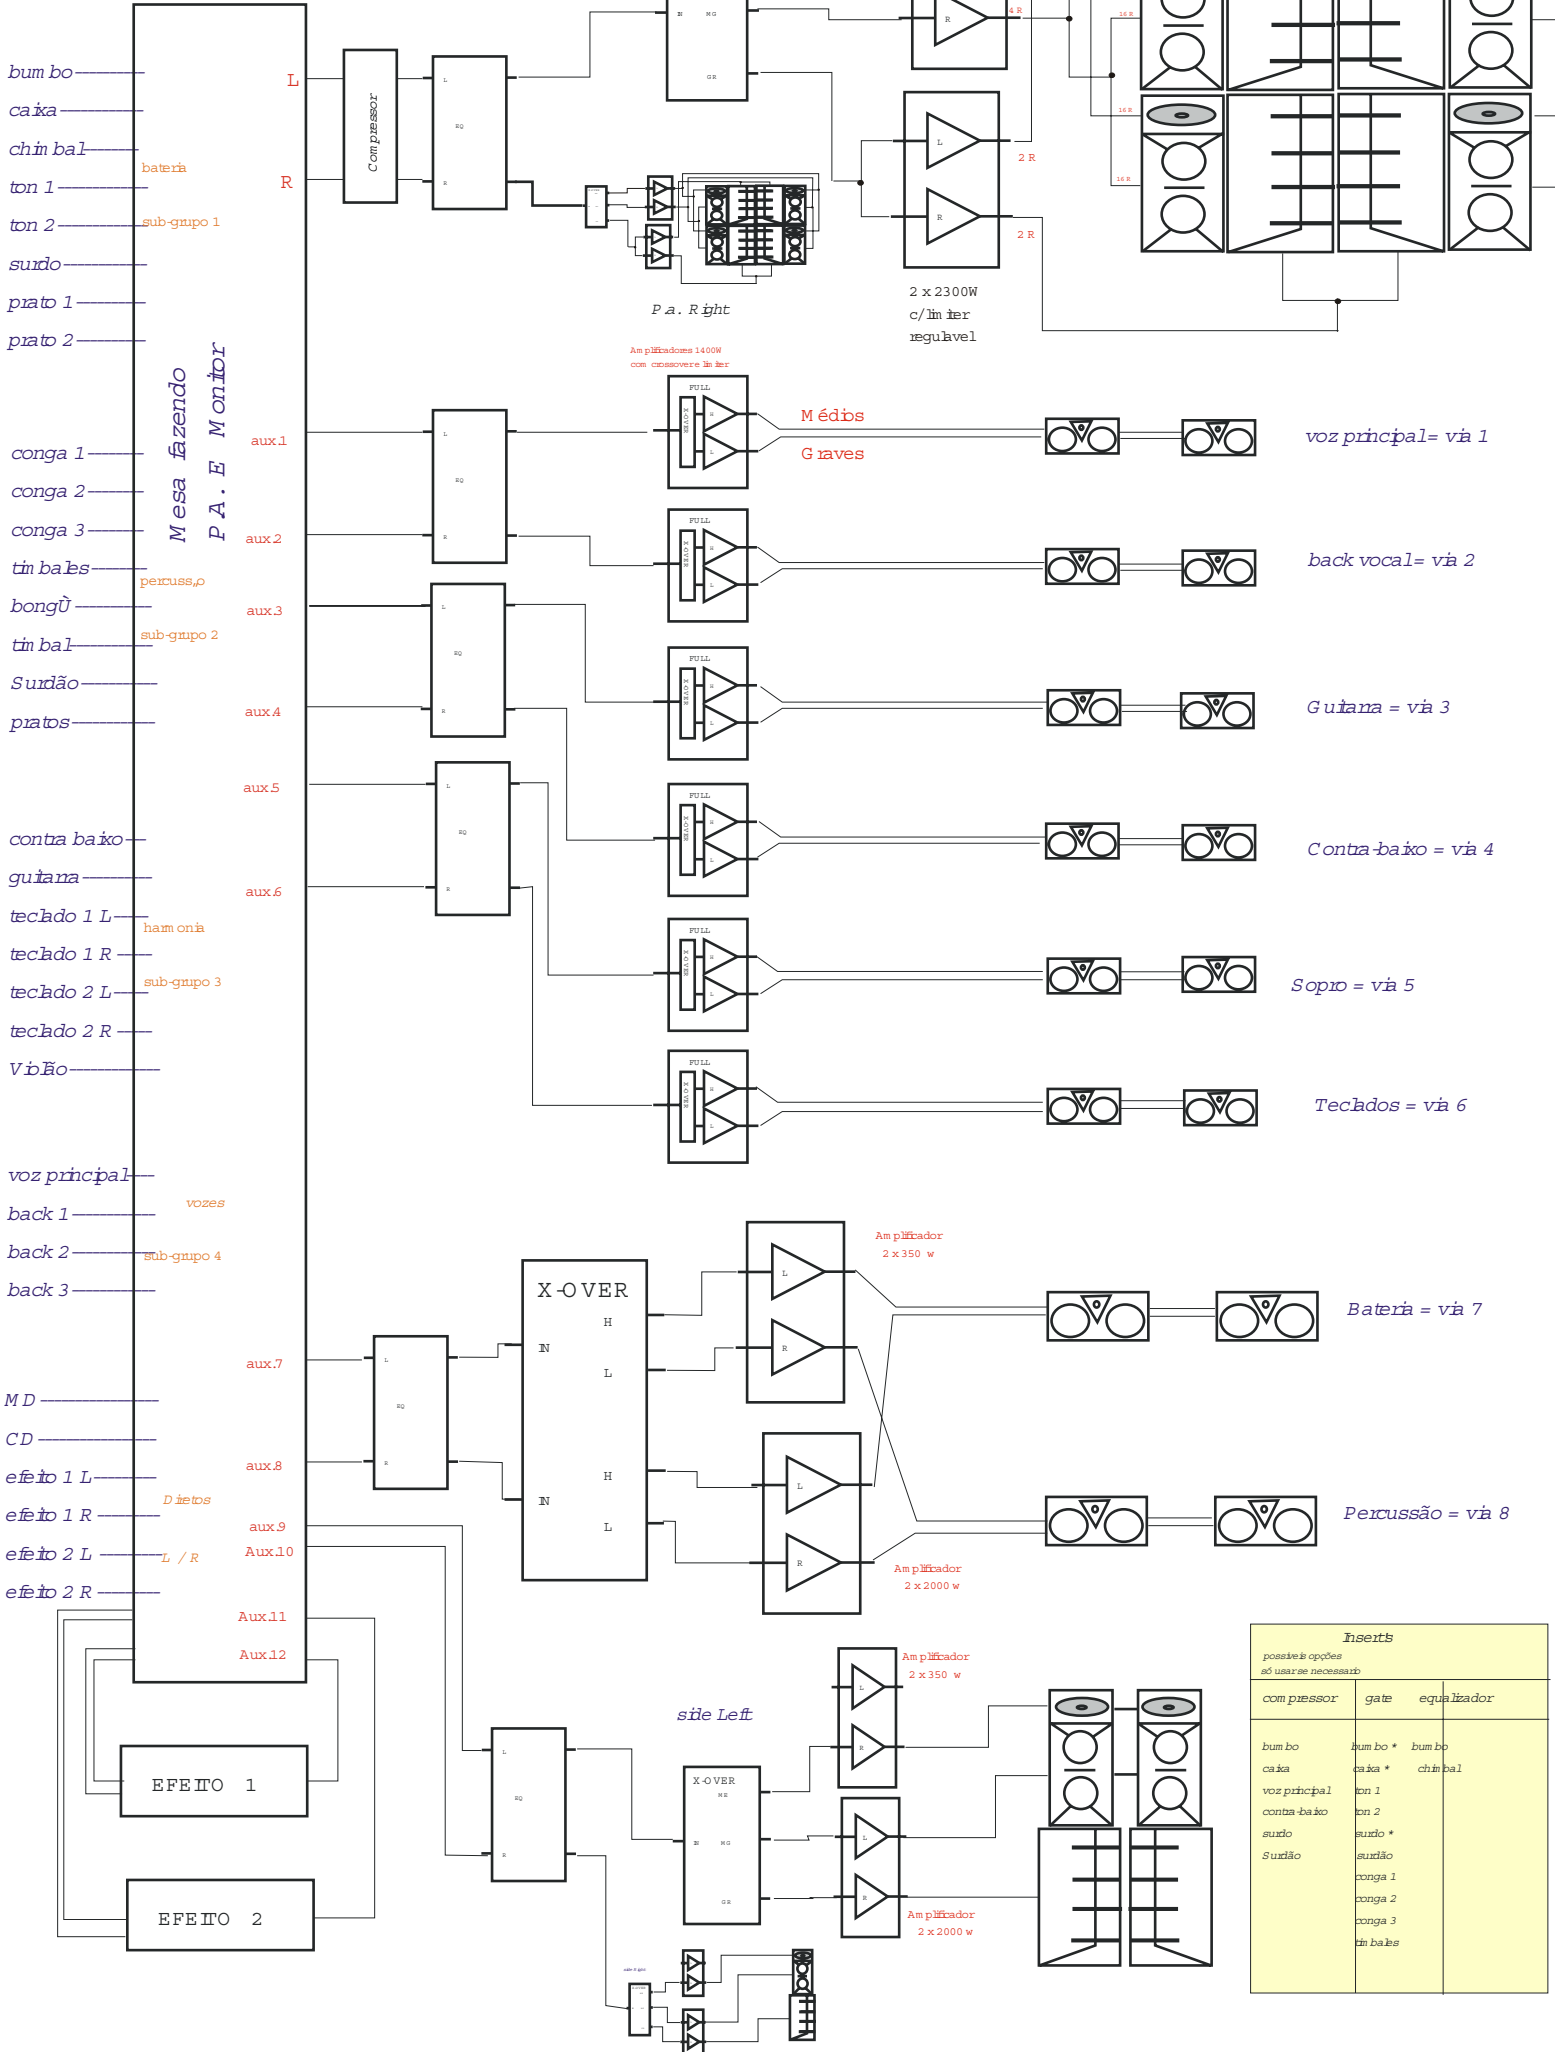

Sistema Básico de sonorização com 8 graves para tocar um a banda
Dê ligam a em bico das ligações do sistema a utilizando um a só mesa -verdiagrama usando 2 m essa
G e a b o D u a ã o - S o n o r i z a
S a l v a d o r - B a h i á t e l : 7 1 x x 2 4 1 - 6 8 3 8

P A . L e f t

2 x 2000W
com l i m i t e r

Amplificador
2 x 350 w

Amplificador
2 x 2000 w

Amplificador
2 x 350 w

Amplificador
2 x 2000 w

voz principal= via 1

back vocal= via 2

Guitana = via 3

Contra-baixo = via 4

Sopro = via 5

Teclados = via 6

Bateria = via 7

Percussão = via 8

Inserts

possíveis opções
só usar se necessário

com pressor	gate	equalizador
bum bo	bum bo *	bum bo
caixa	caixa *	chín bal
voz principal	ton 1	
contra-baixo	ton 2	
surdão	surdão *	
Surdão	surdão	
	congá 1	
	congá 2	
	congá 3	
	tin bales