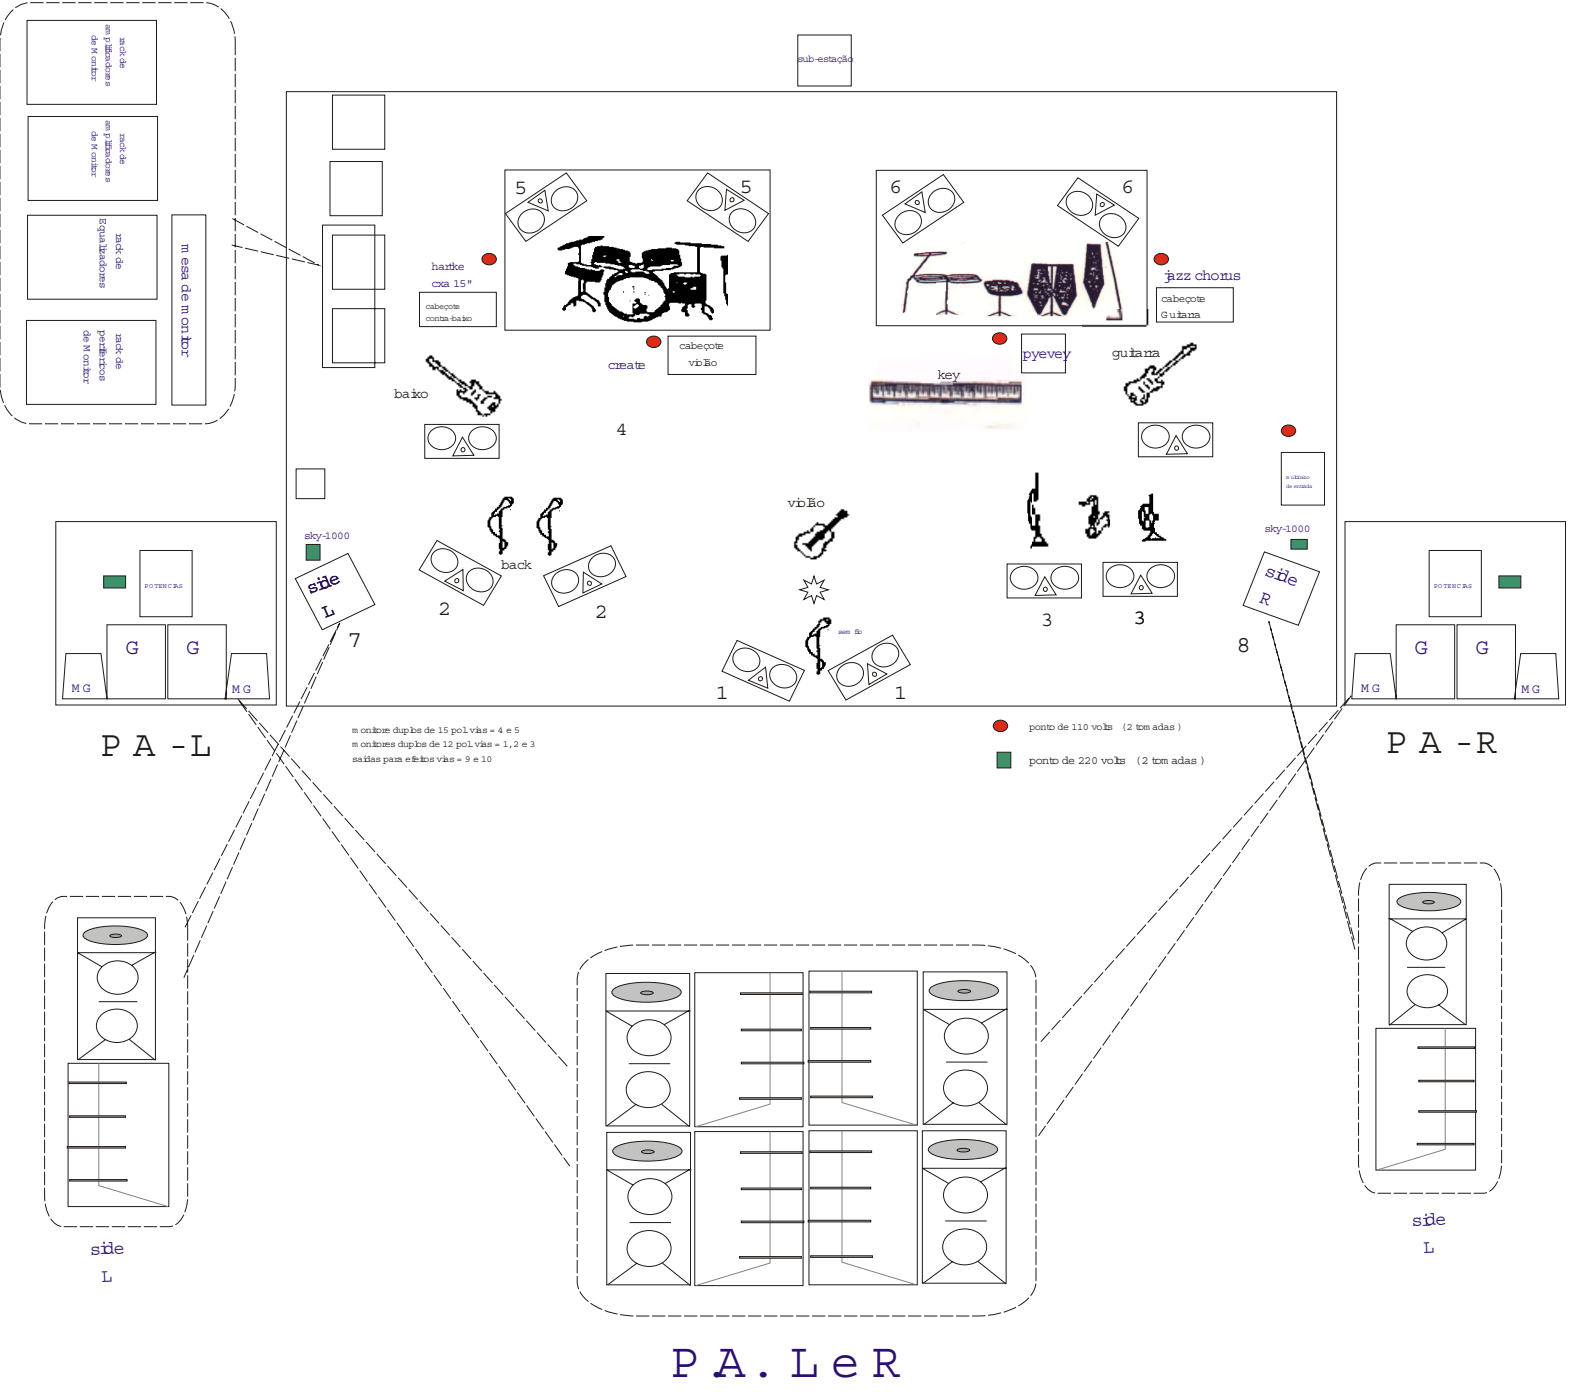

Disposição dos equipamentos, instrumentos e arrumação das caixas

Mapa básico

Sistema Básico de sonorização para tocar a banda
 obs; desenho das caixas sem as telas
 Geraldo Durao - Sonoriza
 Salvador - Bahia tel: 71xx 241-6838