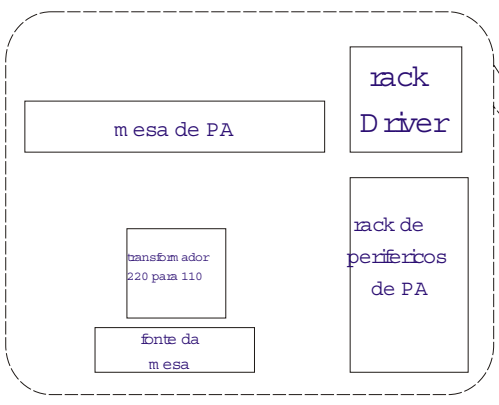

Disposição dos equipamentos, instrumentos e arrumação das caixas

Mapa básico

Sistema Básico de sonorização para tocar a banda
 obs; desenho das caixas sem as telas
 Geraldo Durao - Sonoriza
 Salvador - Bahia tel: 71xx 241-6838