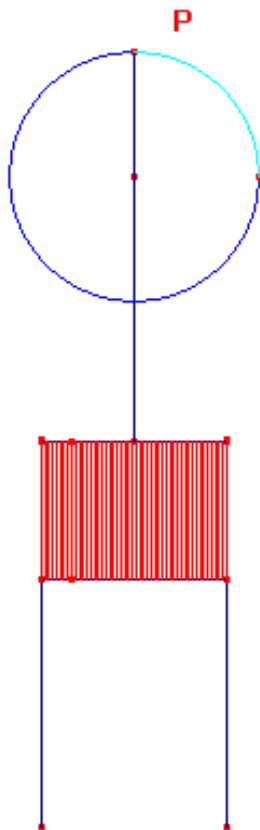

El pistó amb el Cabri

Longitud de l'arc = 2,39 cm

Radi = 0,01 cm

- La corba de color vermell descriu el moviment de la part superior del pistó.
- La corba blava és la sinusoide que descriu el punt quan es mou sobre la circumferència.