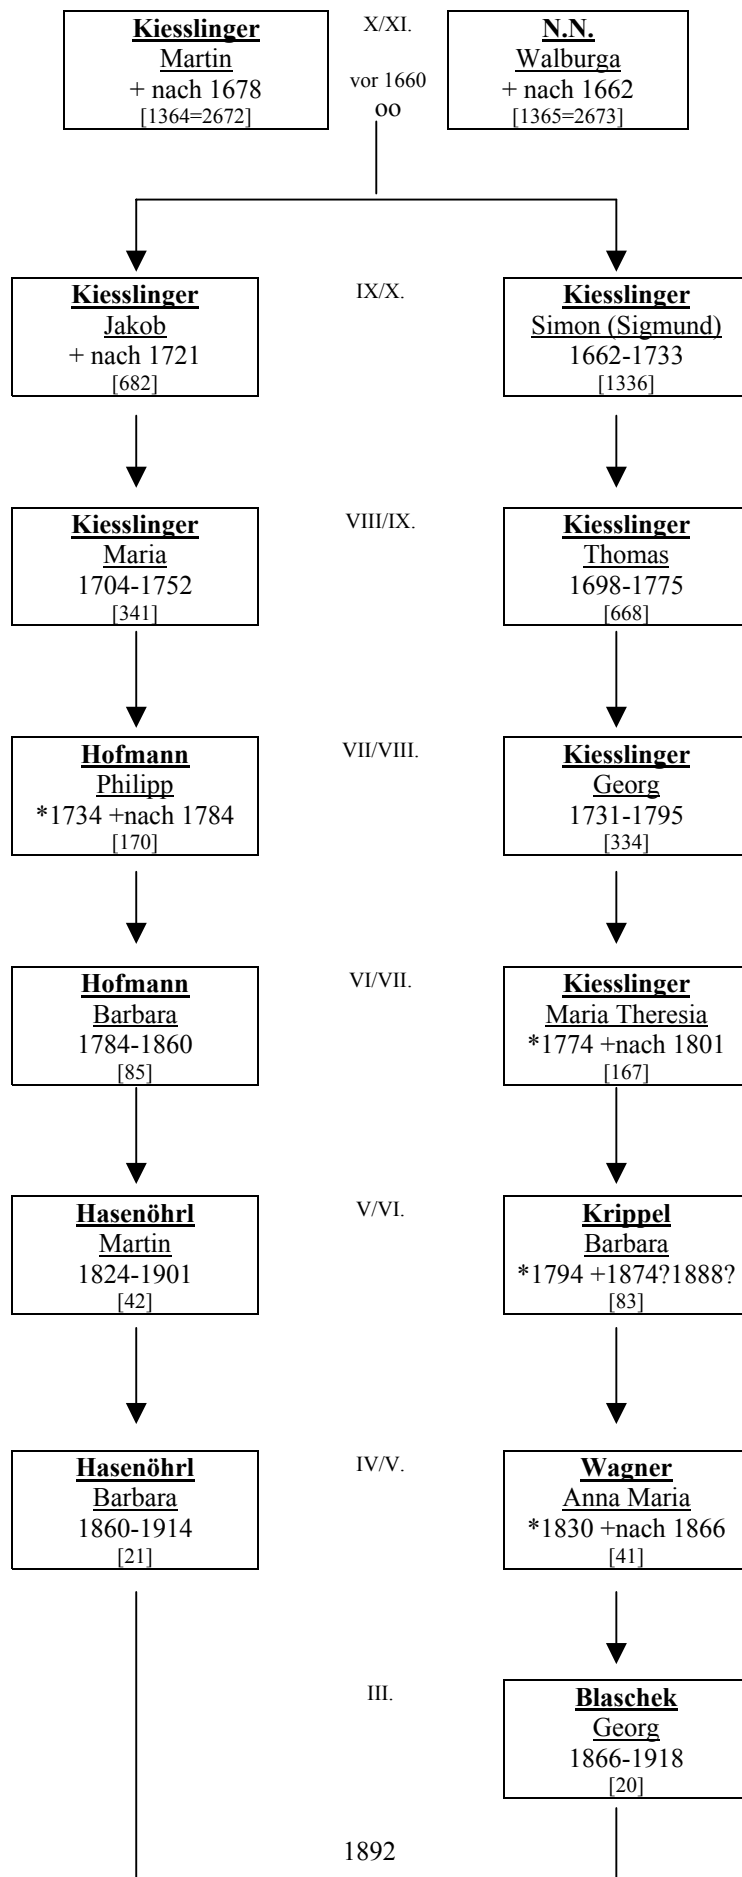

Ahnengemeinschaft KIESSLINGER (Böhmerwald)

Blaschek
Josef
1893-1967
[10]

II.