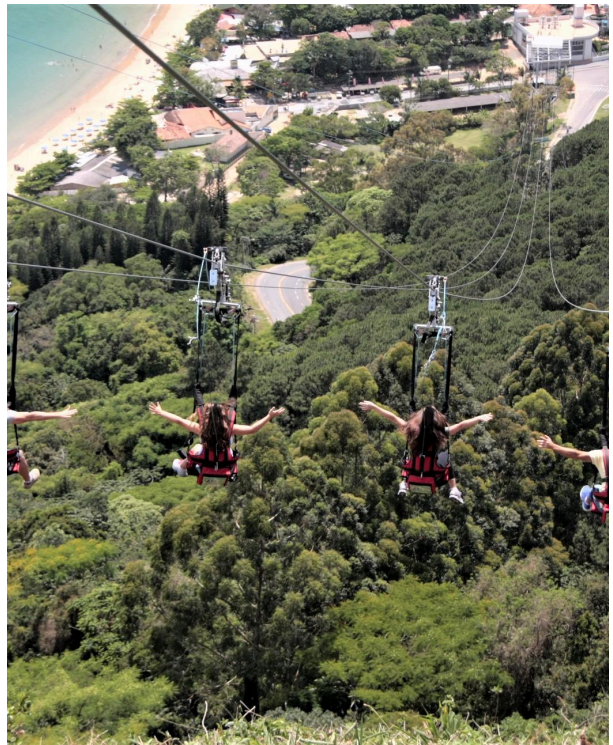

Desde brillantes rascacielos hasta una playa soleada. Camboriu tiene una extensa bahía que forma la playa grande, recorrida en toda su extensión por el paseo ribero de la avenida Atlántica. El entretenimiento en Camboriu está garantizado, todos los días.

Parques y diversión

Los parques acuáticos son excelentes destinos para excursiones de todo tipo, ya que son los lugares que atraen a todas las edades el parque Cascaneia cuenta con más de 20 atracciones para toda la familia, toboganes de agua extremos, y experimentar la sensación de volar en el columpio más alto de Brasil.

Teleférico en Camboriu ida y vuelta, cada cabina tiene capacidad para ocho pasajeros y el recorrido completo, ida y vuelta, es de 3250 metros y dura aproximadamente 30 minutos sin paradas. Conecta tres estaciones entre el lado sur de la costa del Balneario Camboriu, subiendo hasta Morro da Aguada y bajando hasta la playa de Laranjeiras, siendo el único en el mundo que conecta dos playas. Parque Unipraias en Camboriu un parque lleno de diversión y aventura, cuenta con varias atracciones como: Youhooo, el bosque fantástico y el Zip Rider.

[Video Beto Carrero World](#)

Campamento Americano Zacarias una experiencia de aventuras y desafíos para los estudiantes, pone a prueba las habilidades y el trabajo en equipo.

Rueda panorámica en Camboriu. Un atractivo turístico sobre el balneario principal es una rueda gigante con unidades esféricas. Llega hasta 82 metros sobre el nivel del mar.