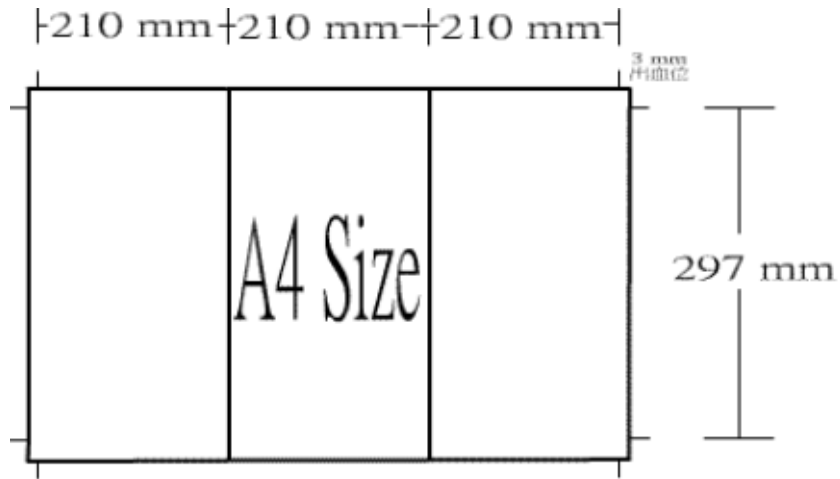

### High Quality A4 / A3 Size Leaflet

128 G	A4		A3	
Quantity	Single 4 Color 4 + 0	Double 4 Color 4 + 4	Single 4 Color 4 + 0	Double 4 Color 4 + 4
300 pcs	<b>NEW</b> \$ 450		\$ 600	<b>NEW</b> \$ 800
500 pcs	<b>NEW</b> \$ 500		\$ 650	<b>NEW</b> \$ 850
1000 pcs	<b>NEW</b> \$ 550		\$ 750	<b>NEW</b> \$ 950
2000 pcs	<b>NEW</b> \$ 750		\$ 1000	<b>NEW</b> \$ 1200
3000 pcs	<b>NEW</b> \$ 900		\$ 1200	<b>NEW</b> \$ 1400
4000 pcs	<b>NEW</b> \$ 1000		\$ 1450	<b>NEW</b> \$ 1650
5000 pcs	<b>NEW</b> \$ 1100		\$ 1600	<b>NEW</b> \$ 1800
6000 pcs	<b>NEW</b> \$ 1200		\$ 1800	<b>NEW</b> \$ 2000
7000 pcs	<b>NEW</b> \$ 1300		\$ 2000	<b>NEW</b> \$ 2200
8000 pcs	<b>NEW</b> \$ 1400		\$ 2200	<b>NEW</b> \$ 2400
9000 pcs	<b>NEW</b> \$ 1500		\$ 2400	<b>NEW</b> \$ 2600
10000 pcs	<b>NEW</b> \$ 1600		\$ 2500	<b>NEW</b> \$ 2700