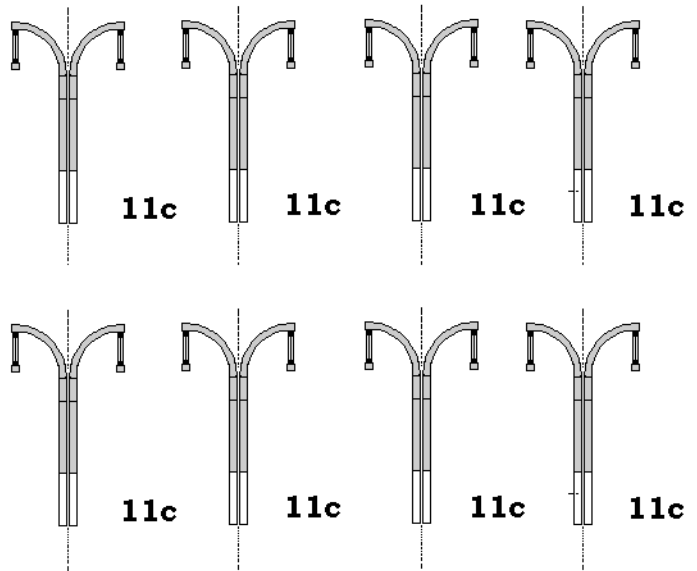

madera

MODELISMO NAVAL
URUGUAY
Crucero "Uruguay"

gráfico 05

1f-1

2 centímetros

gráfico 05_a

**MODELISMO NAVA
URUGUAY**

Crucero "Uruguay"

1f-2

1f-5

1f-4

1f-7

1f-8

1f-6

1f-3

2 centímetros

23b

26

4d

1h

14b

2f-2

2f-1

18