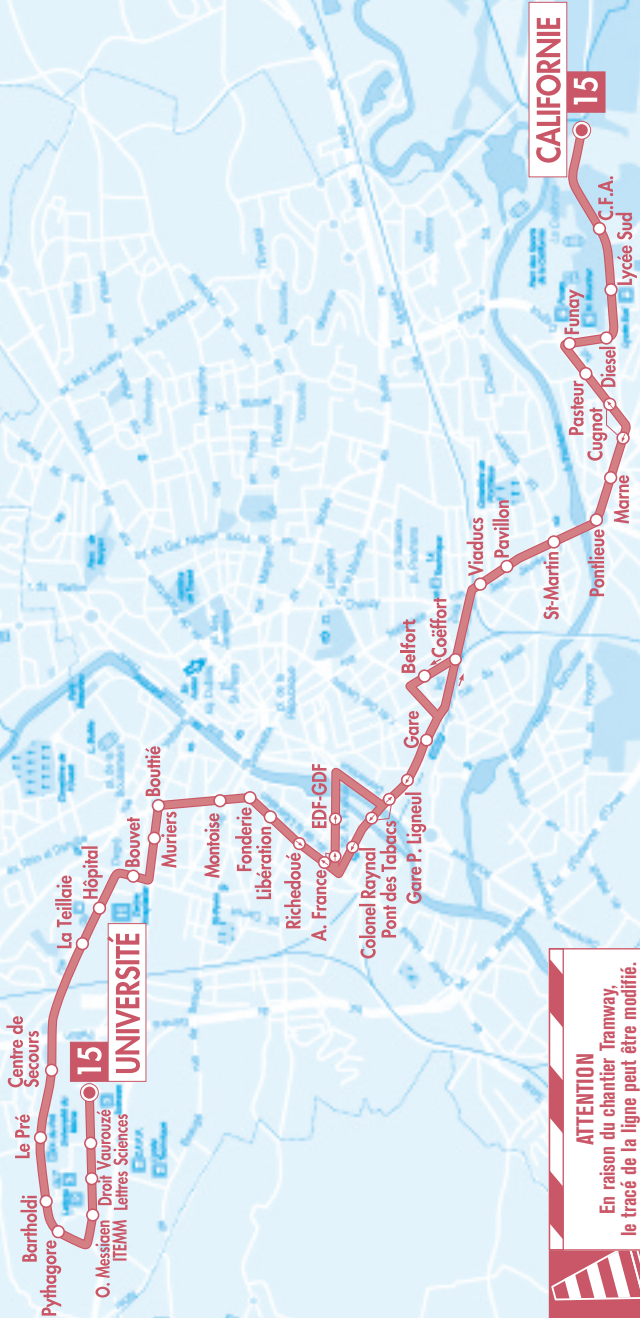

**MODIFICATIONS DU RÉSEAU DE BUS  
À COMPTER DU 20/02/06**

# LIGNE 15

**UNIVERSITÉ ◀ ▶ CALIFORNIE**

CALIFORNIE

15

UNIVERSITÉ

15

ATTENTION

En raison du chantier Tramway, le tracé de la ligne peut être modifié.

## Destination ► CALIFORNIE

du lundi au vendredi (semaines scolaires)

Université	06.30	06.48		07.04			07.21	07.40	07.53	08.04	08.15	08.29	08.43	08.55	09.07	09.19	09.30	09.42	09.55				
Bouttié	06.42	07.00		07.18			07.35	07.55	08.07	08.17	08.29	08.43	08.56	09.08	09.20	09.32	09.43	09.55	10.08				
Gare	06.52	06.59	07.12	07.20	07.24	07.30	07.32	07.36	07.41	07.47	07.55	08.07	08.19	08.29	08.40	08.54	09.06	09.18	09.30	09.42	09.51	10.05	10.16
Viaducs	06.55	07.02	07.15	07.24	07.28	07.34	07.36	07.40	07.45	07.51	07.59	08.11	08.23	08.33	08.44	08.58	09.10	09.22	09.34	09.46		10.09	
Pontfleuve	07.00	07.09	07.22	07.31	07.35	07.41	07.43	07.47	07.52	07.58	08.06	08.18	08.30	08.40	08.51	09.05	09.17	09.29	09.41	09.53		10.16	
Californie	07.08	07.17	07.31	07.41	07.45	07.51	07.55	07.59	08.03	08.08	08.15	08.27	08.39	08.48	08.59	09.13	09.25	09.37	09.49	10.01		10.24	