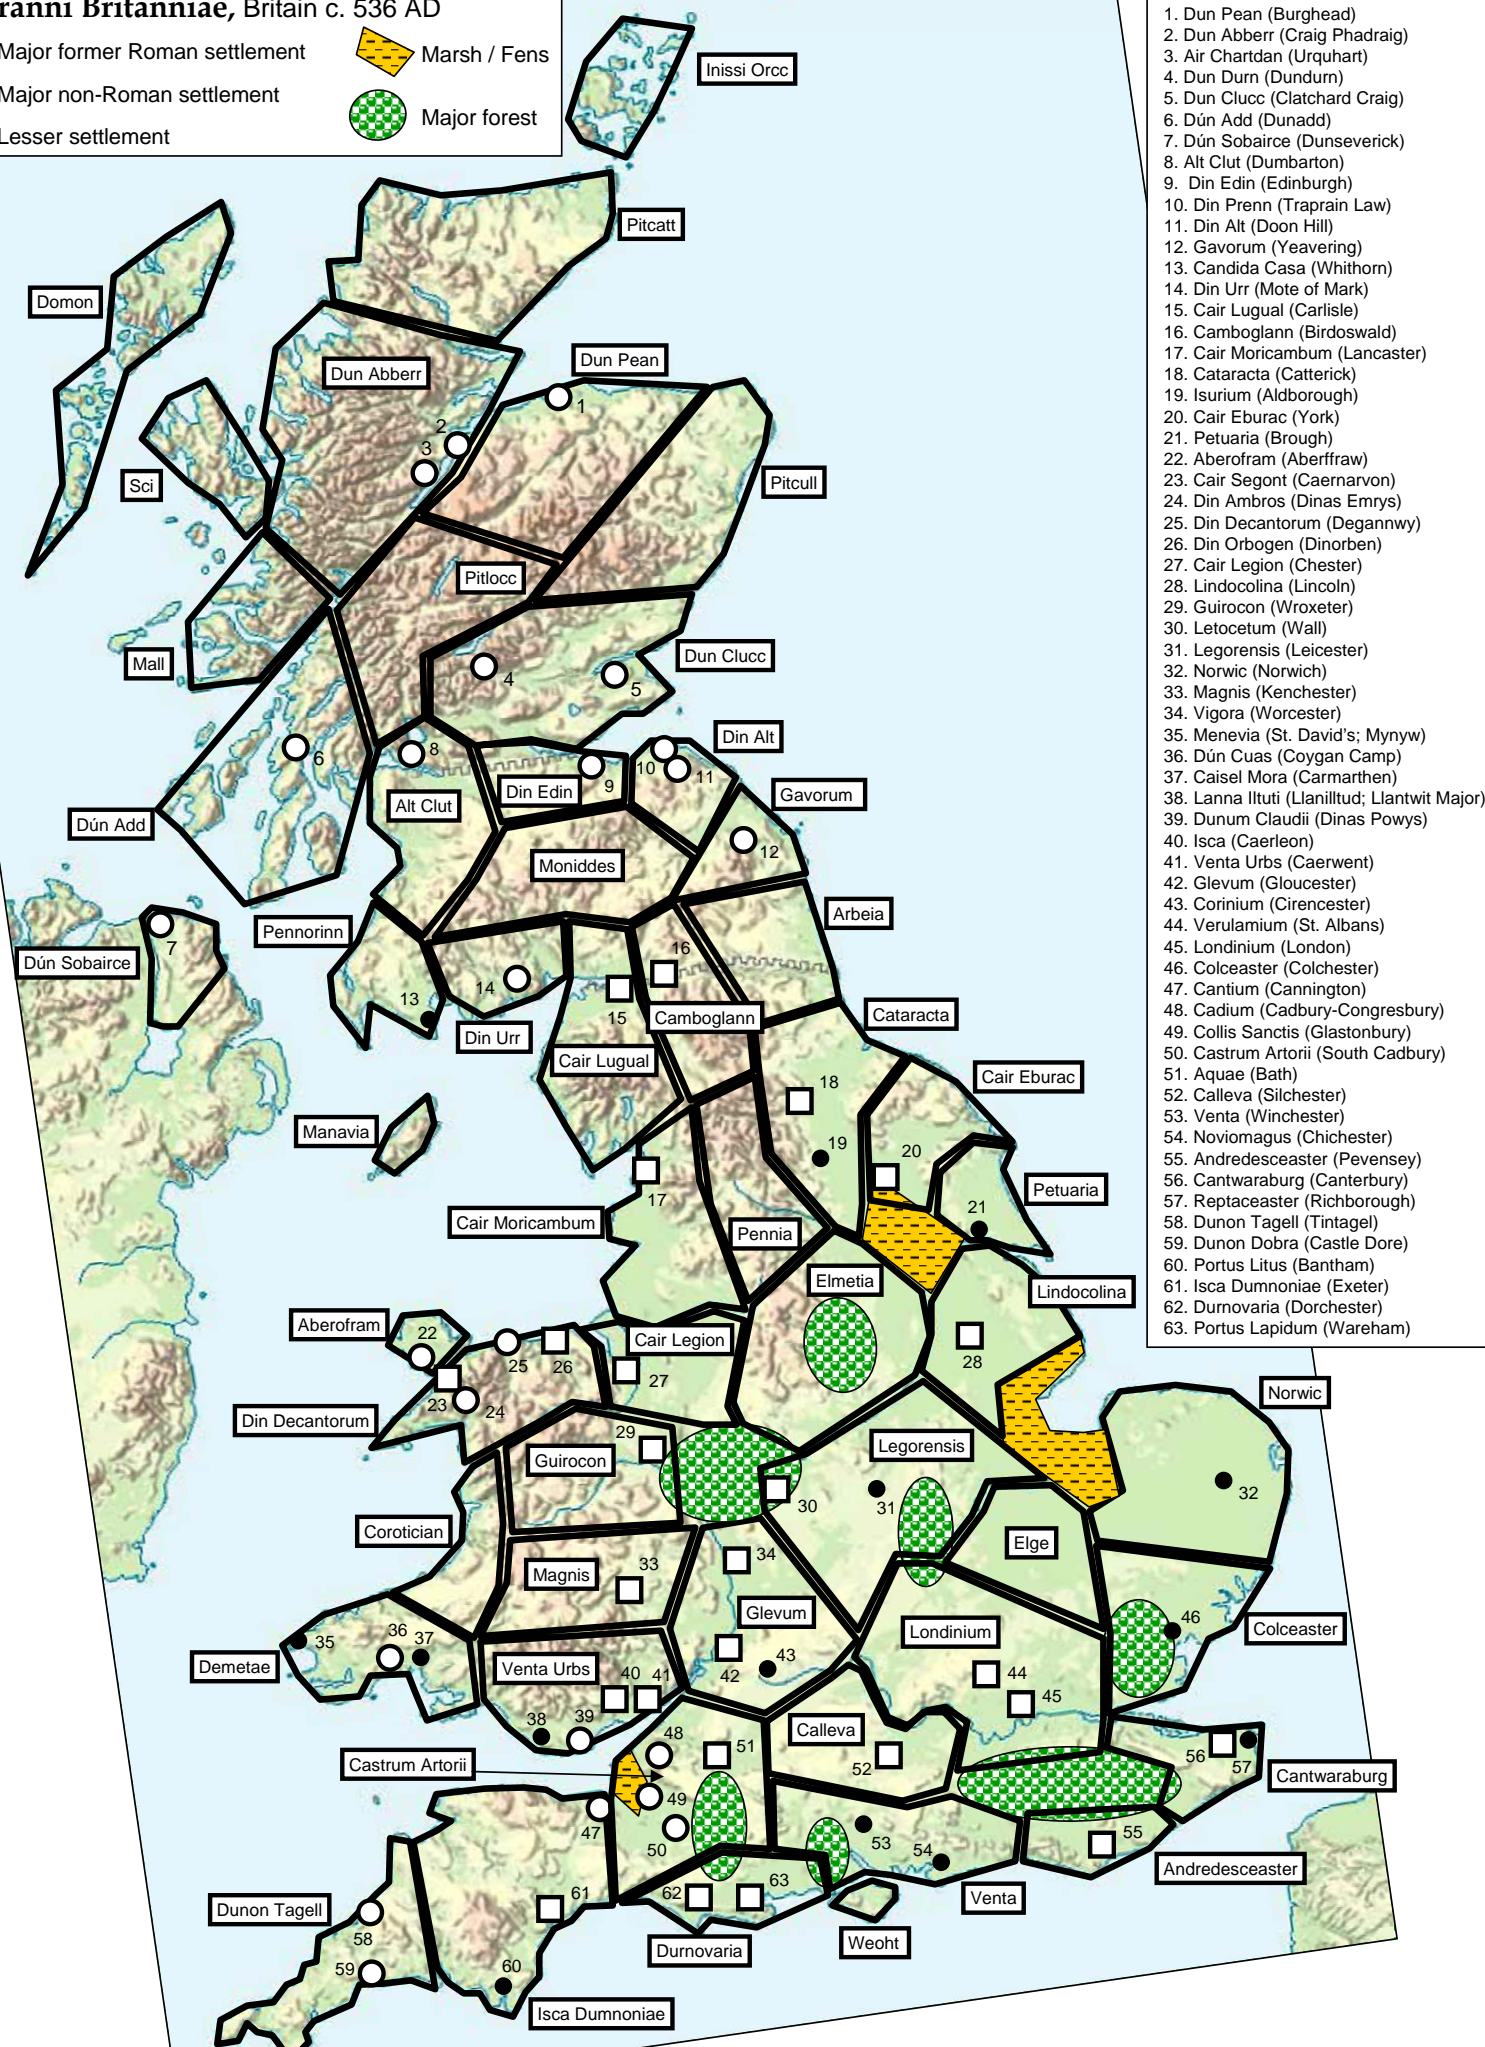

Tyranni Britanniae, Britain c. 536 AD

- Major former Roman settlement
- Major non-Roman settlement
- Lesser settlement
- ▨ Marsh / Fens
- ▤ Major forest

1. Dun Pean (Burghead)
2. Dun Abberr (Craig Phadraig)
3. Air Chartdan (Urquhart)
4. Dun Durn (Dundurn)
5. Dun Cluce (Clatchard Craig)
6. Dún Add (Dunadd)
7. Dún Sobairce (Dunseverick)
8. Alt Clut (Dumbarton)
9. Din Edin (Edinburgh)
10. Din Prens (Traprain Law)
11. Din Alt (Doon Hill)
12. Gavorum (Yeaveering)
13. Candida Casa (Whithorn)
14. Din Urr (Mote of Mark)
15. Cair Lugual (Carlisle)
16. Camboglann (Birdoswald)
17. Cair Moricambum (Lancaster)
18. Cataracta (Catterick)
19. Isurium (Aldborough)
20. Cair Eburac (York)
21. Petuaria (Brough)
22. Aberofram (Aberffraw)
23. Cair Segont (Caernarvon)
24. Din Ambros (Dinas Emrys)
25. Din Decantorum (Degannwy)
26. Din Orbogen (Dinorben)
27. Cair Legion (Chester)
28. Lindocolina (Lincoln)
29. Guirocon (Wroxeter)
30. Letocetum (Wall)
31. Legorensis (Leicester)
32. Norwic (Norwich)
33. Magnis (Kenchester)
34. Vigora (Worcester)
35. Menevia (St. David's; Mynyw)
36. Dún Cuas (Coygan Camp)
37. Caisel Mora (Carmarthen)
38. Lanna Iltuti (Llanilltud; Llantwit Major)
39. Dunum Claudii (Dinas Powys)
40. Isca (Caerleon)
41. Venta Urbs (Caerwent)
42. Glevum (Gloucester)
43. Corinium (Cirencester)
44. Verulamium (St. Albans)
45. Londinium (London)
46. Colceaster (Colchester)
47. Cantium (Cannington)
48. Cadium (Cadbury-Congresbury)
49. Collis Sanctis (Glastonbury)
50. Castrum Artorii (South Cadbury)
51. Aquae (Bath)
52. Calleva (Silchester)
53. Venta (Winchester)
54. Noviomagus (Chichester)
55. Andredesceaster (Pevensey)
56. Cantwaraburg (Canterbury)
57. Reptaceaster (Richborough)
58. Dunon Tagell (Tintagel)
59. Dunon Dobra (Castle Dore)
60. Portus Litus (Bantham)
61. Isca Dumnoniae (Exeter)
62. Durnovaria (Dorchester)
63. Portus Lapidum (Wareham)