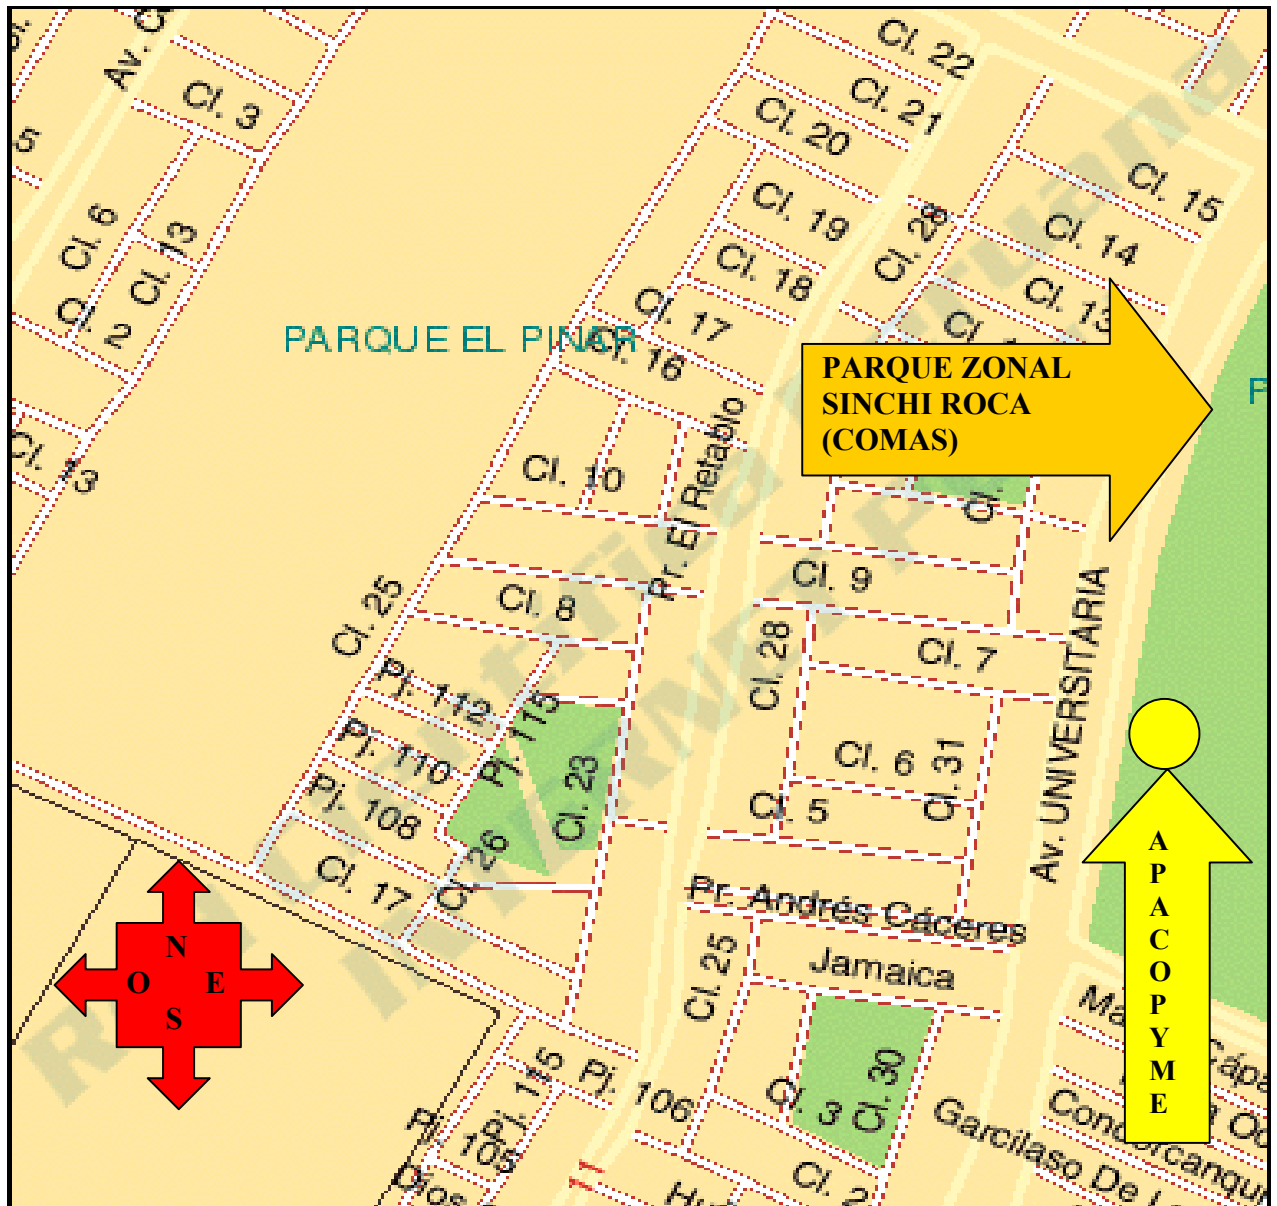

ASOCIACIÓN DE MICRO Y PEQUEÑOS EMPRESARIOS DE MADERA (APACOPYME)

RESEÑA INSTITUCIONAL

La asociación de pequeños artesanos comerciales pyme, denominada APACOPYME, es una organización ubicada en el distrito de Comas, que vienen trabajando en el sector de subcarpintería, busca brindar a sus asociados las mejores condiciones de trabajo, así mismo brindar a los clientes de los mejores productos y servicios

Toda variedad de muebles

- Muebles de oficina
- Muebles de sala
- Muebles de comedor
- Muebles de dormitorio
- Reparaciones de todo tipo de muebles

PLANO DE UBICACION

UBICACIÓN EN EL MAPA DEL PUNTO DE VENTA DE LA ASOCIACIÓN DE MICRO Y PEQUEÑOS EMPRESARIOS DE MADERA DEL DISTRITO DE LOS OLIVOS (APACOPYME). AL COSTADO DEL PARQUE ZONAL SINCHI ROCA - DISTRITO DE COMAS.