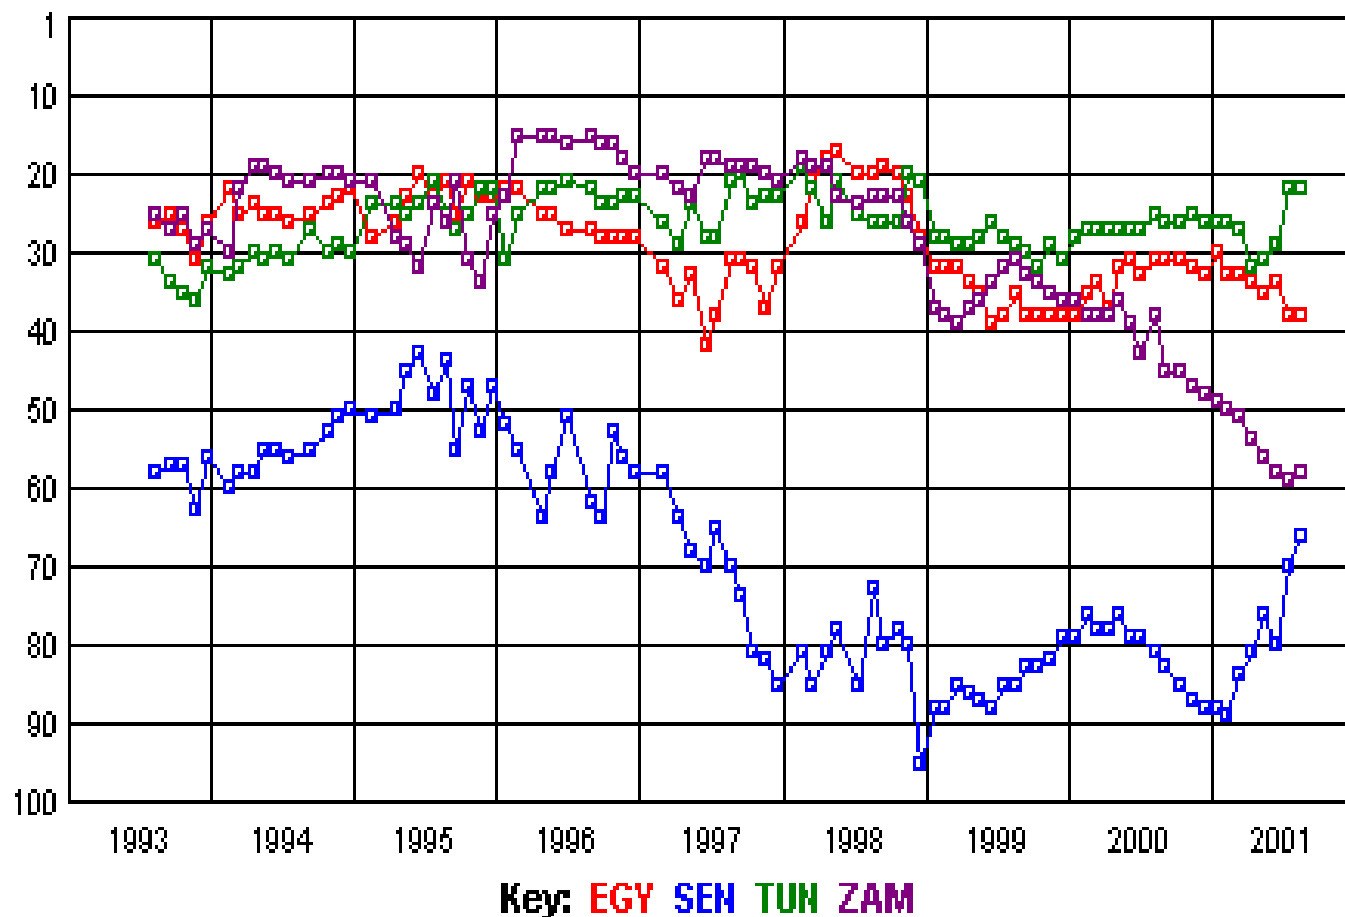

Graphique indiquant la progression sur les huit dernières années des quatre équipes constituant le groupe D à la CAN 2002.

FIFA/Coca-Cola World Ranking

Source: FIFA/Coca-Cola World Ranking

Graphics: Demosphere Intl. Inc.

Tableau récapitulatif de l'évolution du classement mondial depuis août 1993 des quatre équipes constituant le groupe D à la CAN 2002

2001		EGY	TUN	SEN	ZAM
	Août	38	22	66	58
	Juillet	38	22	70	59
	Juin	34	29	80	58
	Mai	35	31	76	56
	Avril	34	32	81	54
	Mars	33	27	84	51
	Février	33	26	89	50
	Janvier	30	26	88	49

2000		EGY	TUN	SEN	ZAM
	Décembre	33	26	88	48
	Novembre	32	25	87	47
	Octobre	31	26	85	45
	Septembre	31	26	83	45
	Août	31	25	81	38
	Juillet	33	27	79	43
	Juin	31	27	79	39
	Mai	32	27	76	36
	Avril	37	27	78	38
	Mars	34	27	78	38
	Février	35	27	76	38
	Janvier	38	28	79	36