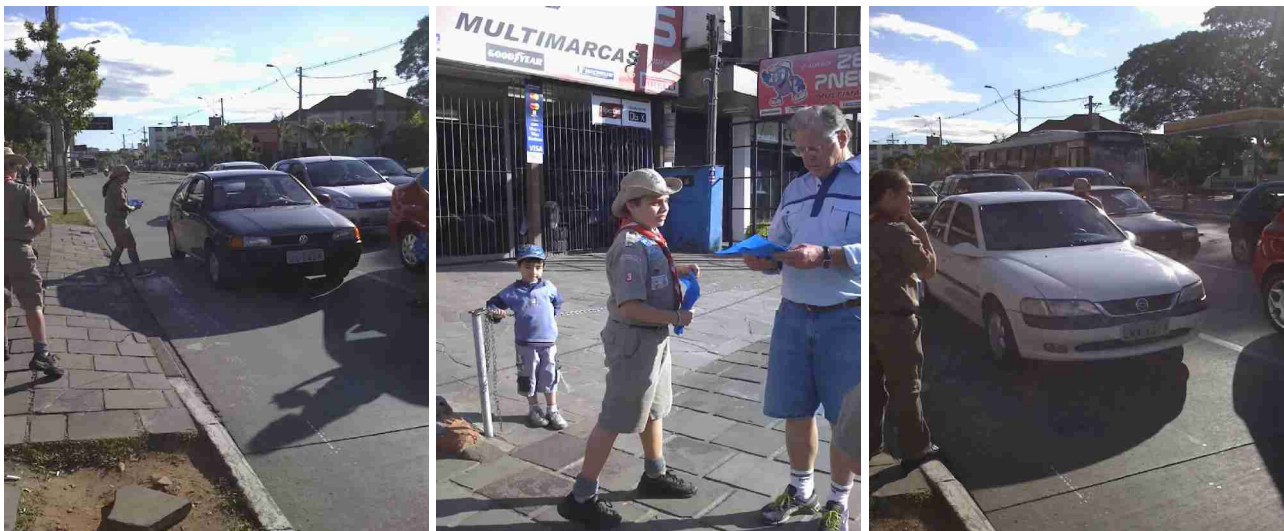

06/12/2008 - Sábado Solidário - Teresópolis/Poa

Apoio no recolhimento de doações para o Banco de Alimentos em prol Hospital Espírita de Porto Alegre.

22/11/2008 – Cerimônia da Confederação de Muay Thai - Teresópolis/Poa

Realização da abertura cívica da confederação internacional de Muay Thai.

15/11/2008 – Segurança no Trânsito - Teresópolis/Poa

Distribuição de panfletos e kit fornecidos pela EPTC aos motoristas da Av. Teresópolis para conscientização da segurança no trânsito.