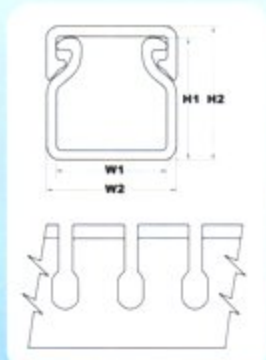

เหมาะสำหรับใช้เก็บรวบรวม สายไฟ สายโทรศัพท์ หรือสายอุปกรณ์อิเล็กทรอนิกส์ต่างๆ ลักษณะทรงสี่เหลี่ยม สามารถเดินตามขอบมุมผนัง ทั้งด้านบน และด้านล่าง ได้อย่างสะดวก ไม่สะดุดสายตา มีหลายชนิดให้เลือก เพื่อความเหมาะสมต่อการใช้งาน

PRI Wire Way, made from self-extinguishing, wrap-proof PVC, is exclusively designed for exterior wiring or where wire extraction is not necessary.

รางเก็บสายไฟ แบบโปร่ง WIRE DUCT SLOTTED TYPE (PRI TYPE WD)

รหัสสินค้า Product Code	ขนาด / Dimension				ความยาวเมตร Length/M	Pack	ราคาขาย/เส้น Price /pc.
	กว้าง W1	กว้าง W2	สูง H1	สูง H2			
PRI WD2020	17	20	18.5	20	2 M.	30	125.00
PRI WD3030	27	30	28.5	30	2 M.	20	160.00
PRI WD4030	26	30	38	40	2 M.	20	176.00
PRI WD4040	36	40	38	40	2 M.	20	197.00
PRI WD4060	55	60	37.5	40	2 M.	20	280.00
PRI WD6040	36	40	58	60	2 M.	20	250.00
PRI WD6060	55	60	57.5	60	2 M.	10	315.00
PRI WD6080	75	80	57.5	60	2 M.	10	380.00

รางเก็บสายทรงสี่เหลี่ยมด้านข้างมีรูปโปร่งแบ่งเป็นช่อง ๆ เพื่อความสะดวก ในการแยกสายเข้าตามจุดใช้งานต่าง ๆ เหมาะสำหรับงานเดินสาย ที่ต้องแยกใช้ตามจุดต่าง ๆ หลายจุด ทำให้ไม่ต้องตัดแบ่งรางหลาย ๆ ส่วน

PRI Wire Duct Slotted Type, made from self-extinguishing, wrap-proof PVC, is designed to maximize wire protection capability in switchboards and other applications. Parallel slots on each side enable wire extractions without separating ducts in small parts.